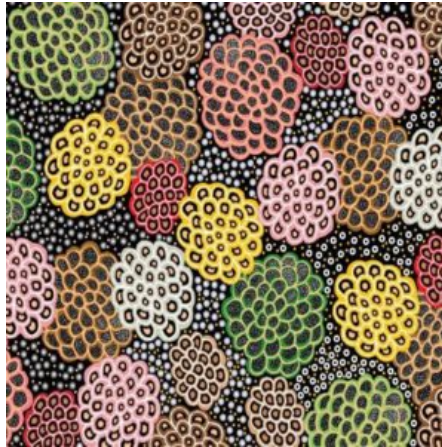

Artikelnummer: AS147

Preis: 10,49 € / ½ lfm

**BUSH SPINIFEX TANGO
RED**

Herkunft Australien
Material Baumwolle
Flächengewicht 130 g/m²
Breite 110 cm

Artikelnummer: AS146

Preis: 10,49 € / ½ lfm

**DANCING FLOWERS
BLACK**