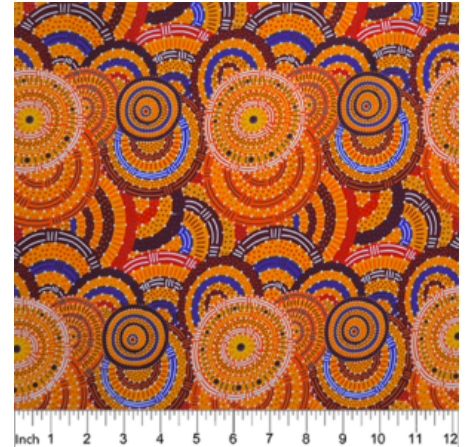

**WOMEN'S BODY
DREAMING MUSTARD**

Herkunft Australien
Material Baumwolle
Flächengewicht 130 g/m²
Breite 110 cm

Artikelnummer: AS143

Preis: 10,49 € / ½ lfm