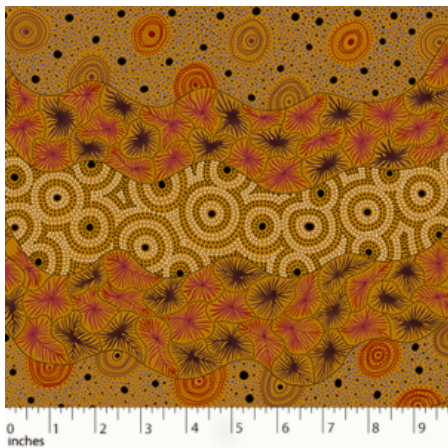

**WILD SEED &
WATERHOLE YELLOW**

Herkunft Australien
Material Baumwolle
Flächengewicht 130 g/m²
Breite 110 cm

Artikelnummer: AS142

Preis: 10,49 € / ½ lfm