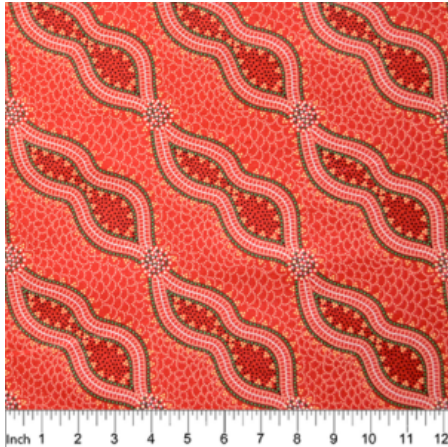

**BUSH SPINIFEX TANGO
RED**

Herkunft Australien
Material Baumwolle
Flächengewicht 130 g/m²
Breite 110 cm

Artikelnummer: AS146

Preis: 10,49 € / ½ lfm