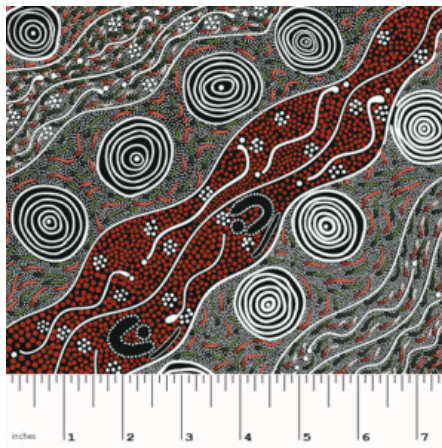

Artikelnummer: AS143

Preis: 10,49 € / ½ lfm

**WILD SEED &
WATERHOLE YELLOW**

Herkunft Australien
Material Baumwolle
Flächengewicht 130 g/m²
Breite 110 cm

Artikelnummer: AS142

Preis: 10,49 € / ½ lfm

BUSH CAMP RED