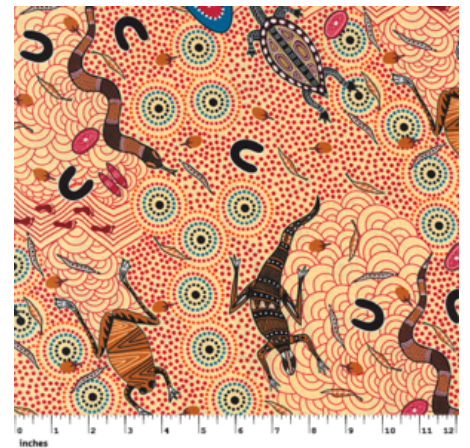

**AROUND WATERHOLE
ECRU**

Herkunft Australien
Material Baumwolle
Flächengewicht 130 g/m²
Breite 110 cm

Artikelnummer: AS139

Preis: 10,49 € / ½ lfm