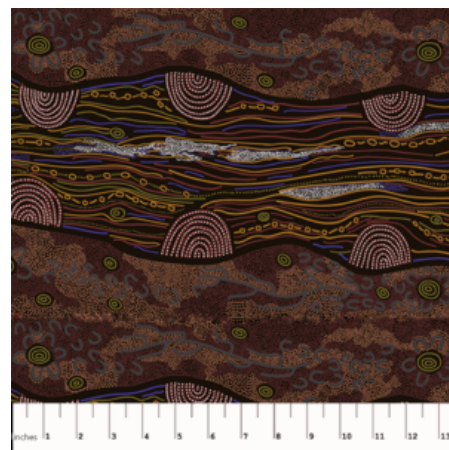

Artikelnummer: AS118

Preis: 10,49 € / ½ lfm

SANDY CREEK RED

Herkunft Australien
Material Baumwolle
Flächengewicht 130 g/m²
Breite 110 cm

Artikelnummer: AS114

Preis: 10,49 € / ½ lfm

BUSH TOMATO RED

Herkunft Australien
Material Baumwolle
Flächengewicht 130 g/m²
Breite 110 cm