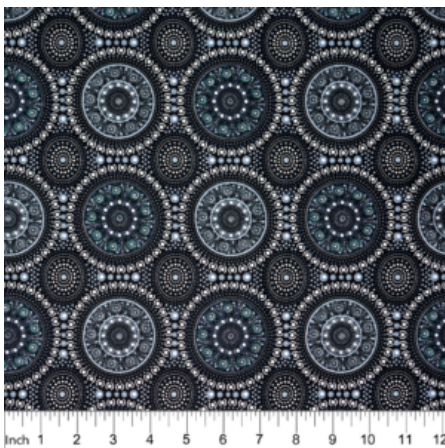

Artikelnummer: AS128
Preis: 10,49 € / ½ lfm

UTOPIA BUSH PLUM RED

Herkunft Australien
Material Baumwolle
Flächengewicht 130 g/m²
Breite 110 cm

Artikelnummer: AS124

Preis: 10,49 € / ½ lfm

BUSH BERRY ASH

Herkunft Australien
Material Baumwolle
Flächengewicht 130 g/m²
Breite 110 cm