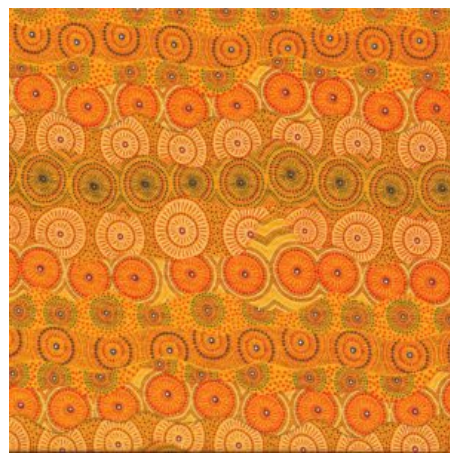

Artikelnummer: AS161

Preis: 10,49 € / ½ lfm

FALLEN LEAVES YELLOW

Herkunft Australien
Material Baumwolle
Flächengewicht 130 g/m²
Breite 110 cm

Artikelnummer: AS159

Preis: 10,49 € / ½ lfm

ALPARA SEED YELLOW

Herkunft Australien
Material Baumwolle
Flächengewicht 130 g/m²
Breite 110 cm