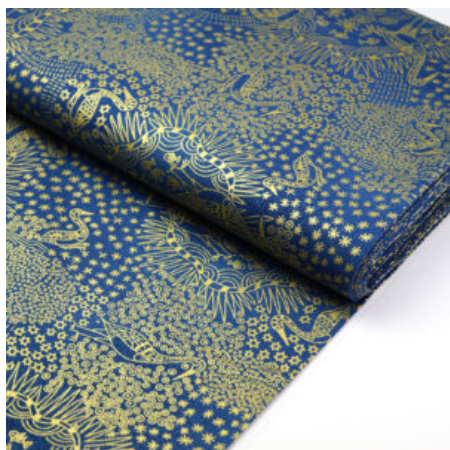

Artikelnummer: AS113

Preis: 10,49 € / ½ lfm

WOMEN'S BUSINESS GOLD

Herkunft Australien
Material Baumwolle
Flächengewicht 130 g/m²
Breite 110 cm

Artikelnummer: AS111

Preis: 10,49 € / ½ lfm

SALT LAKE RED

Herkunft Australien
Material Baumwolle
Flächengewicht 130 g/m²
Breite 110 cm

Artikelnummer: AS109

Preis: 10,49 € / ½ lfm

BROLGA LIFE BLUE

Herkunft Australien
Material Baumwolle
Flächengewicht 130 g/m²
Breite 110 cm

Artikelnummer: AS28

Preis: 10,49 € / ½ lfm

WILD DESERT FLOWER PURPLE