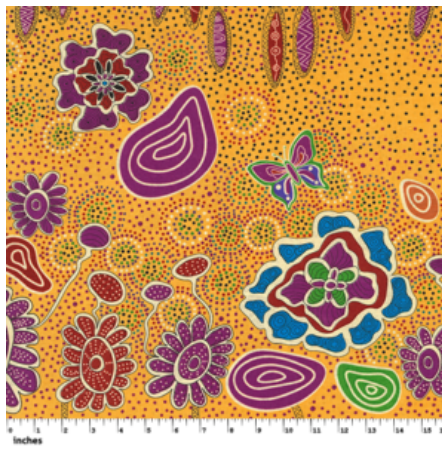

SUMMERTIME RAIN FOREST YELLOW - BIO BAUMWOLLSTOFF

Herkunft Australien
Flächengewicht 130 g/m²
Breite 110 cm
Material Bio-Baumwolle

Artikelnummer: AS112-BIO

Preis: 12,45 € / ½ lfm