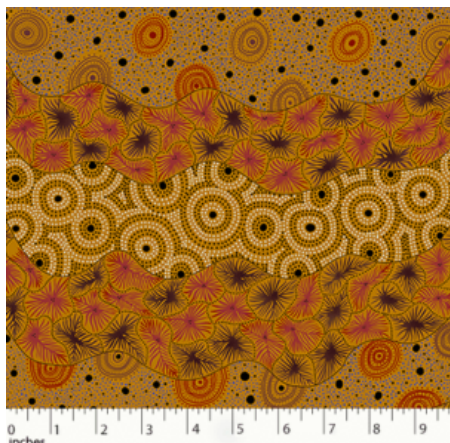

Artikelnummer: AS146

Preis: 10,49 € / ½ lfm

DANCING FLOWERS BLACK

Herkunft Australien
Material Baumwolle
Flächengewicht 130 g/m²
Breite 110 cm

Artikelnummer: AS144

Preis: 10,49 € / ½ lfm

WOMEN'S BODY DREAMING MUSTARD

Herkunft Australien
Material Baumwolle
Flächengewicht 130 g/m²
Breite 110 cm

Artikelnummer: AS143

Preis: 10,49 € / ½ lfm

WILD SEED & WATERHOLE YELLOW

Herkunft Australien
Material Baumwolle
Flächengewicht 130 g/m²
Breite 110 cm