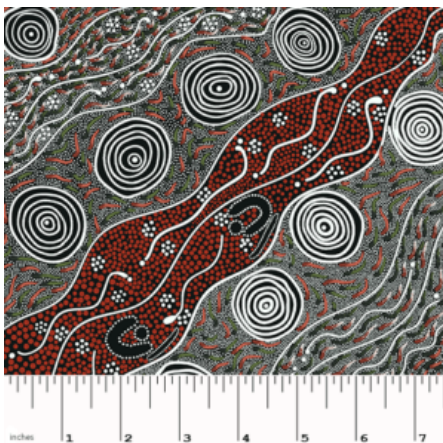

BUSH CAMP RED

Herkunft Australien
Material Baumwolle
Flächengewicht 130 g/m²
Breite 110 cm

Artikelnummer: AS141

Preis: 10,49 € / ½ lfm