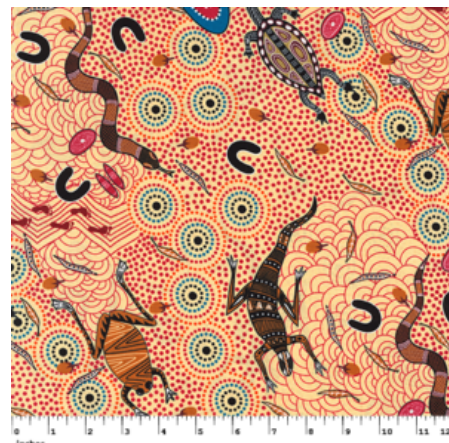

AROUND WATERHOLE ECRU

Herkunft Australien
Material Baumwolle
Flächengewicht 130 g/m²
Breite 110 cm

Artikelnummer: AS139

Preis: 10,49 € / ½ lfm