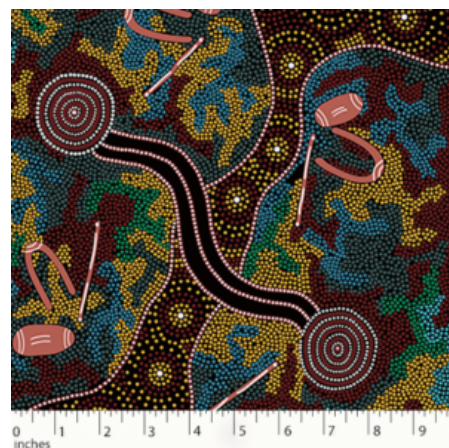

Artikelnummer: AS151

Preis: 10,49 € / ½ lfm

GATHERING BY THE CREEK BURGUNDY

Herkunft Australien
Material Baumwolle
Flächengewicht 130 g/m²
Breite 110 cm

Artikelnummer: AS148

Preis: 10,49 € / ½ lfm

WOMEN DANCING FOR RAIN RED

Herkunft Australien
Material Baumwolle
Flächengewicht 130 g/m²
Breite 110 cm

Artikelnummer: AS147

Preis: 10,49 € / ½ lfm

BUSH SPINIFEX TANGO RED

Herkunft Australien
Material Baumwolle
Flächengewicht 130 g/m²
Breite 110 cm