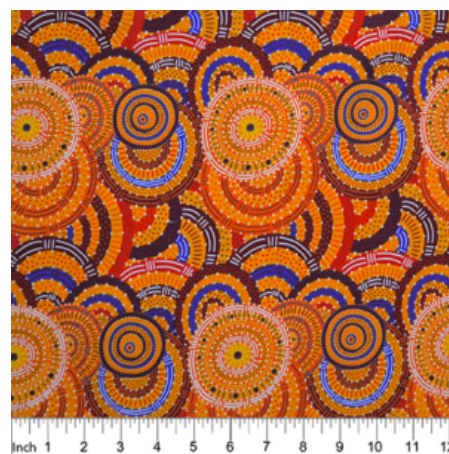

Artikelnummer: AS146

Preis: 10,49 € / ½ lfm

DANCING FLOWERS BLACK

Herkunft Australien
Material Baumwolle
Flächengewicht 130 g/m²
Breite 110 cm

Artikelnummer: AS144

Preis: 10,49 € / ½ lfm

WOMEN'S BODY DREAMING MUSTARD

Herkunft Australien
Material Baumwolle
Flächengewicht 130 g/m²
Breite 110 cm

Artikelnummer: AS143

Preis: 10,49 € / ½ lfm

WILD SEED & WATERHOLE YELLOW

Herkunft Australien
Material Baumwolle
Flächengewicht 130 g/m²
Breite 110 cm