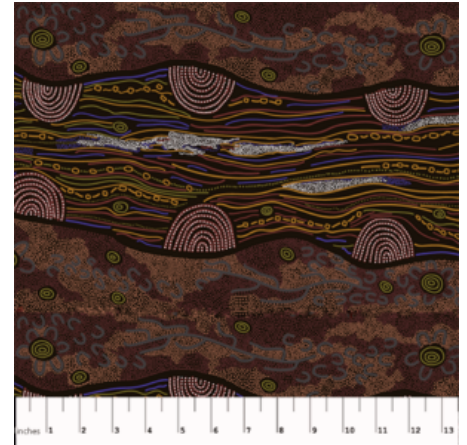

Artikelnummer: AS118

Preis: 10,49 € / ½ lfm

SANDY CREEK RED

Herkunft Australien
Material Baumwolle
Flächengewicht 130 g/m²
Breite 110 cm

Artikelnummer: AS114

Preis: 10,49 € / ½ lfm

BUSH TOMATO RED

Herkunft Australien
Material Baumwolle
Flächengewicht 130 g/m²
Breite 110 cm