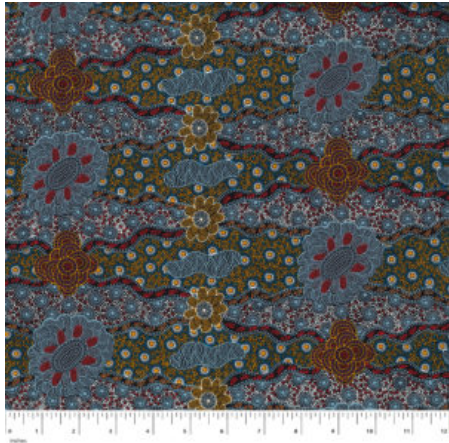

LILLUP DREAMING ASH

Herkunft Australien
Material Baumwolle
Flächengewicht 130 g/m²
Breite 110 cm

Artikelnummer: AS133

Preis: 10,49 € / ½ lfm