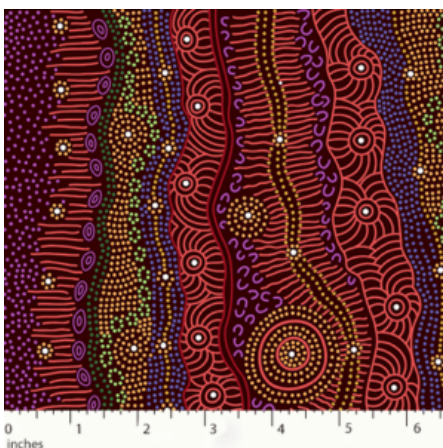

GATHERING BY THE CREEK BURGUNDY

Herkunft Australien
Material Baumwolle
Flächengewicht 130 g/m²
Breite 110 cm

Artikelnummer: AS148

Preis: 10,49 € / ½ lfm