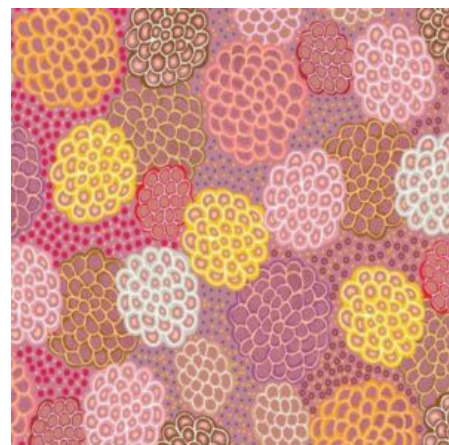

DANCING FLOWERS PINK

Herkunft Australien
Material Baumwolle
Flächengewicht 130 g/m²
Breite 110 cm

Artikelnummer: AS135

Preis: 10,49 € / ½ lfm