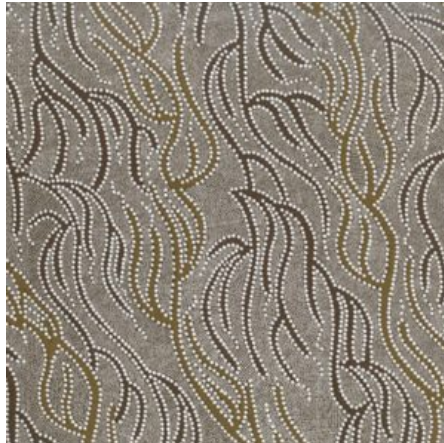

Artikelnummer: AS135

Preis: 10,49 € / ½ lfm

LILLUP DREAMING ASH

Herkunft Australien
Material Baumwolle
Flächengewicht 130 g/m²
Breite 110 cm

Artikelnummer: AS133

Preis: 10,49 € / ½ lfm

UNDERGROUND WATER OLIVE