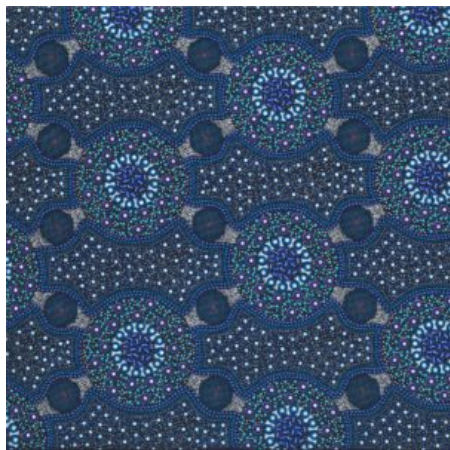

Herkunft Australien
Material Baumwolle
Flächengewicht 130 g/m²
Breite 110 cm

Artikelnummer: AS161
Preis: 10,49 € / ½ lfm

FALLEN LEAVES YELLOW

Herkunft Australien
Material Baumwolle
Flächengewicht 130 g/m²
Breite 110 cm

Artikelnummer: AS159
Preis: 10,49 € / ½ lfm

ALPARA SEED YELLOW

Herkunft Australien
Material Baumwolle
Flächengewicht 130 g/m²
Breite 110 cm

Artikelnummer: AS157
Preis: 10,49 € / ½ lfm

BUSH FLOWERS BLUE

Herkunft Australien
Material Baumwolle
Flächengewicht 130 g/m²
Breite 110 cm