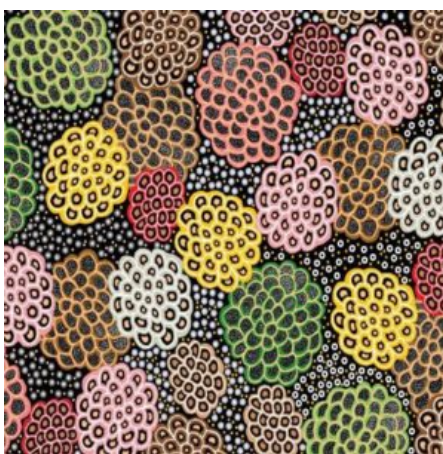

DANCING FLOWERS BLACK

Herkunft Australien
Material Baumwolle
Flächengewicht 130 g/m²
Breite 110 cm

Artikelnummer: AS144

Preis: 10,49 € / ½ lfm