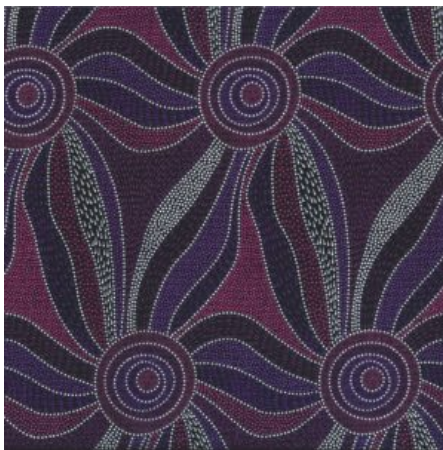

LADIES DANCING WITH WATER PAINTS PURPLE

Herkunft Australien
Material Baumwolle
Flächengewicht 130 g/m²
Breite 110 cm

Artikelnummer: AS155
Preis: 10,49 € / ½ lfm