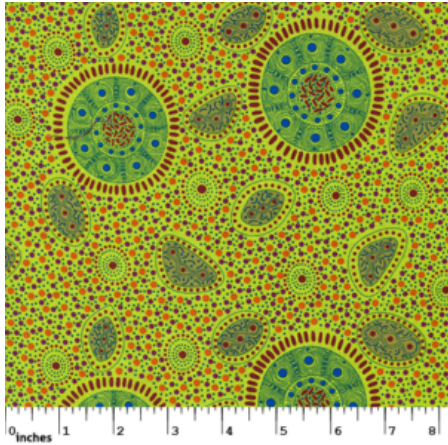

Artikelnummer: AS123

Preis: 10,49 € / ½ lfm

WOMEN'S BODY PAINTING ORANGE

Herkunft Australien
Material Baumwolle
Flächengewicht 130 g/m²
Breite 110 cm

Artikelnummer: AS122

Preis: 10,49 € / ½ lfm

BUSH ONIONS & WILD FLOWERS GREEN