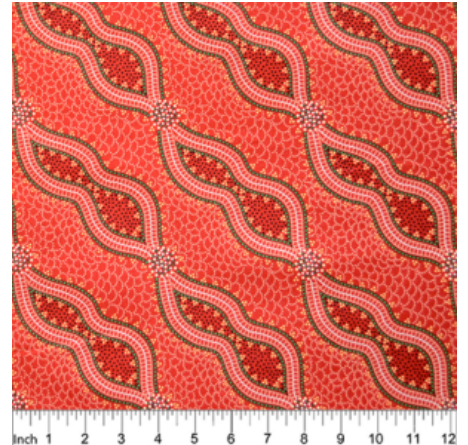

Artikelnummer: AS148

Preis: 10,49 € / ½ lfm

WOMEN DANCING FOR RAIN RED

Herkunft Australien
Material Baumwolle
Flächengewicht 130 g/m²
Breite 110 cm

Artikelnummer: AS147

Preis: 10,49 € / ½ lfm

BUSH SPINIFEX TANGO RED