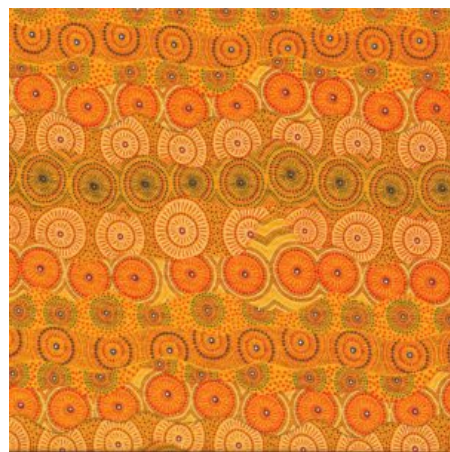

Artikelnummer: AS161

Preis: 10,49 € / ½ lfm

FALLEN LEAVES YELLOW

Herkunft Australien
 Material Baumwolle
 Flächengewicht 130 g/m²
 Breite 110 cm

Artikelnummer: AS159

Preis: 10,49 € / ½ lfm

ALPARA SEED YELLOW