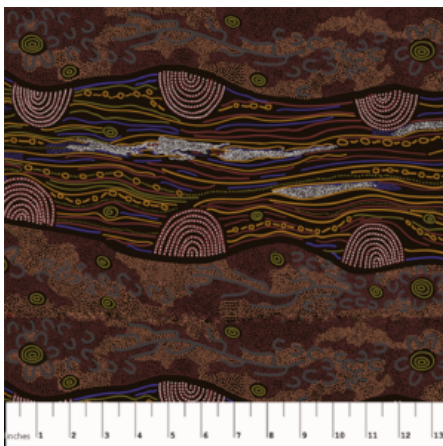

Artikelnummer: AS120
Preis: 10,49 € / ½ lfm

BUSH TUCKER RED

Herkunft Australien
Material Baumwolle
Flächengewicht 130 g/m²
Breite 110 cm

Artikelnummer: AS118

Preis: 10,49 € / ½ lfm

SANDY CREEK RED

Herkunft Australien
Material Baumwolle
Flächengewicht 130 g/m²
Breite 110 cm