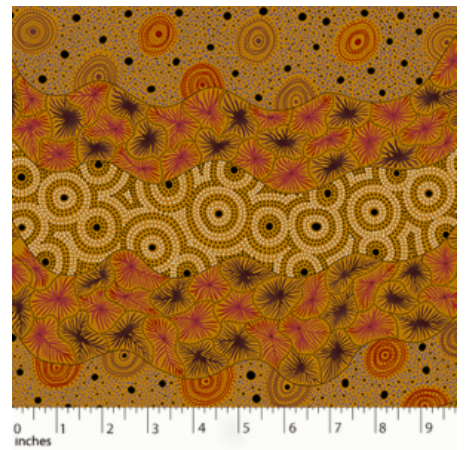

Artikelnummer: AS144

Preis: 10,49 € / ½ lfm

WOMEN'S BODY DREAMING MUSTARD

Herkunft Australien
Material Baumwolle
Flächengewicht 130 g/m²
Breite 110 cm

Artikelnummer: AS143

Preis: 10,49 € / ½ lfm

WILD SEED & WATERHOLE YELLOW