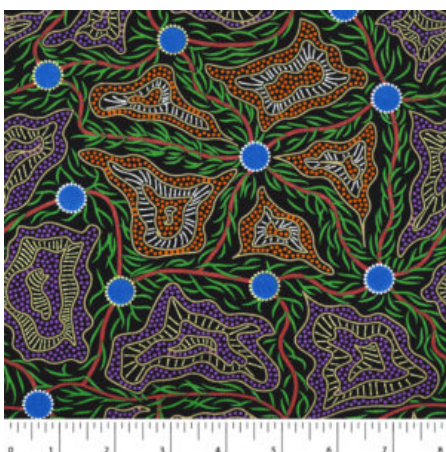

**WOMEN'S BODY
PAINTING ORANGE**

Herkunft Australien
Material Baumwolle
Flächengewicht 130 g/m²
Breite 110 cm

Artikelnummer: AS122
Preis: 10,49 € / ½ lfm