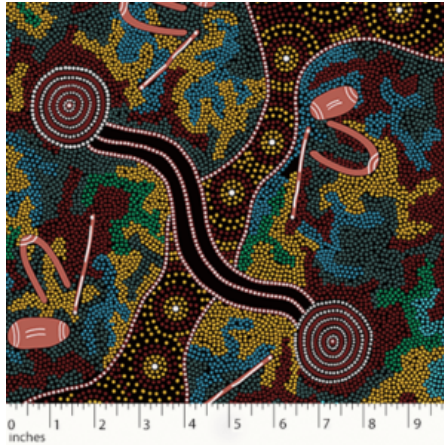

WOMEN DANCING FOR RAIN RED

Herkunft Australien
Material Baumwolle
Flächengewicht 130 g/m²
Breite 110 cm

Artikelnummer: AS147

Preis: 10,49 € / ½ lfm