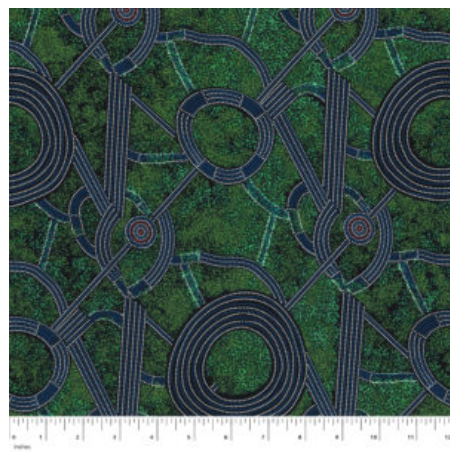

Artikelnummer: AS166

Preis: 10,49 € / ½ lfm

BUSH PLUM 2 EMERALD

Herkunft Australien
Material Baumwolle
Flächengewicht 130 g/m²
Breite 110 cm

Artikelnummer: AS165

Preis: 10,49 € / ½ lfm

SWEET POTATO YELLOW

Herkunft Australien
 Material Baumwolle
 Flächengewicht 130 g/m²
 Breite 110 cm