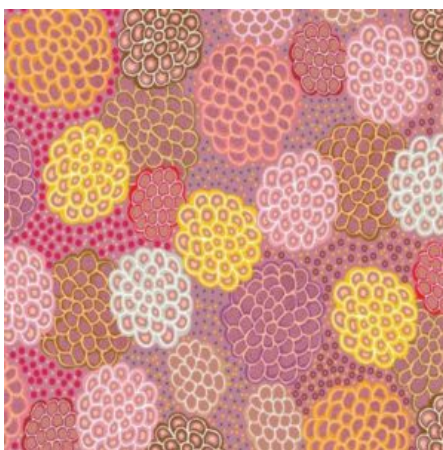

DANCING FLOWERS PINK

Herkunft Australien
Material Baumwolle
Flächengewicht 130 g/m²
Breite 110 cm

Artikelnummer: AS135

Preis: 10,49 € / ½ lfm