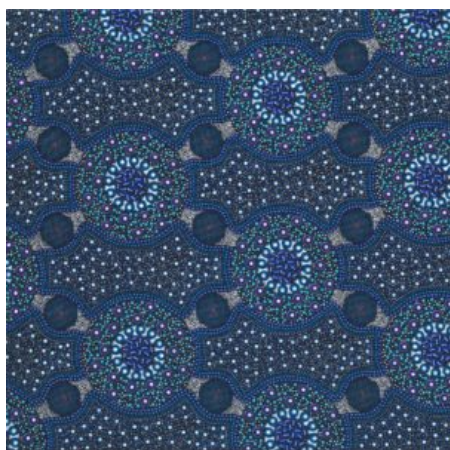

BUSH FLOWERS BLUE

Herkunft Australien
Material Baumwolle
Flächengewicht 130 g/m²
Breite 110 cm

Artikelnummer: AS156
Preis: 10,49 € / ½ lfm