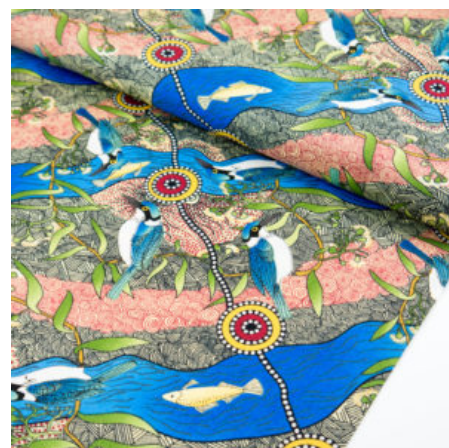

KINGFISHER CAMP - BIO BAUMWOLLSTOFF

Herkunft Australien
Flächengewicht 130 g/m²
Breite 110 cm
Material Bio-Baumwolle

Artikelnummer: AS101-BIO
Preis: 12,45 € / ½ lfm