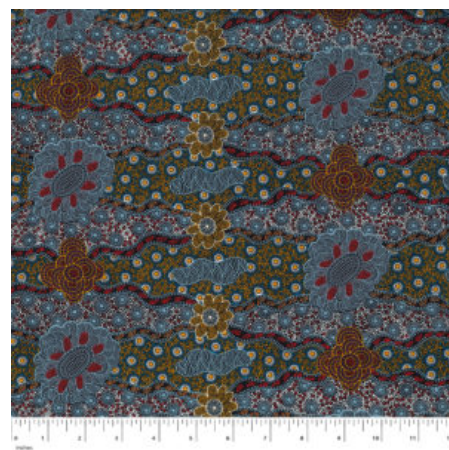

Artikelnummer: AS136

Preis: 10,49 € / ½ lfm

DANCING FLOWERS PINK

Herkunft Australien
Material Baumwolle
Flächengewicht 130 g/m²
Breite 110 cm

Artikelnummer: AS135

Preis: 10,49 € / ½ lfm

LILLUP DREAMING ASH

Herkunft Australien
Material Baumwolle
Flächengewicht 130 g/m²
Breite 110 cm