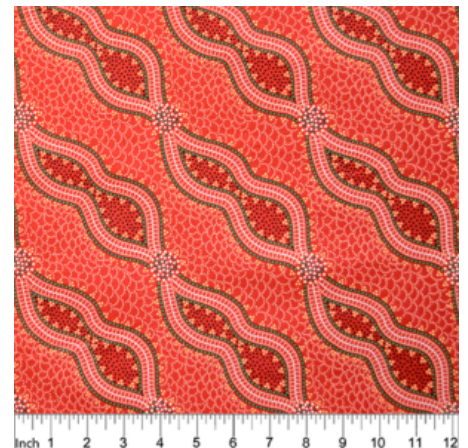

Artikelnummer: AS148

Preis: 10,49 € / ½ lfm

WOMEN DANCING FOR RAIN RED

Herkunft Australien
Material Baumwolle
Flächengewicht 130 g/m²
Breite 110 cm

Artikelnummer: AS147

Preis: 10,49 € / ½ lfm

BUSH SPINIFEX TANGO RED