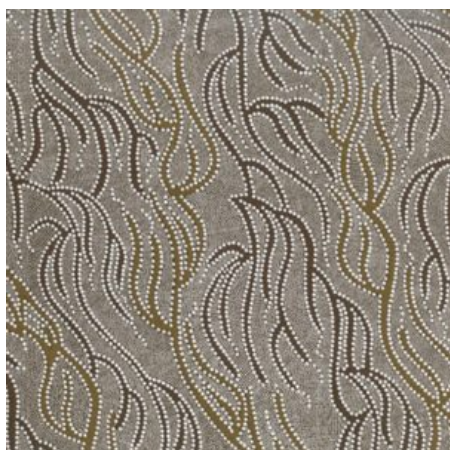

UNDERGROUND WATER OLIVE

Herkunft Australien
Material Baumwolle
Flächengewicht 130 g/m²
Breite 110 cm

Artikelnummer: AS132

Preis: 10,49 € / ½ lfm