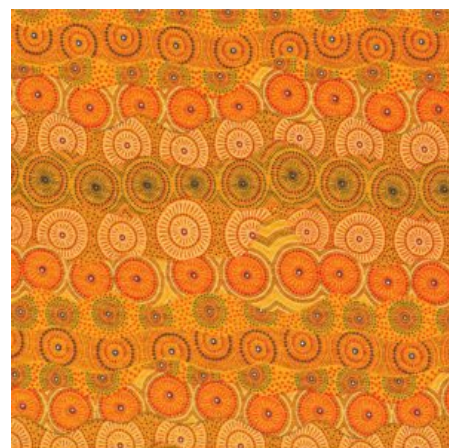

Artikelnummer: AS161
Preis: 10,49 € / ½ lfm

FALLEN LEAVES YELLOW

Herkunft Australien
Material Baumwolle
Flächengewicht 130 g/m²
Breite 110 cm

Artikelnummer: AS159
Preis: 10,49 € / ½ lfm

ALPARA SEED YELLOW