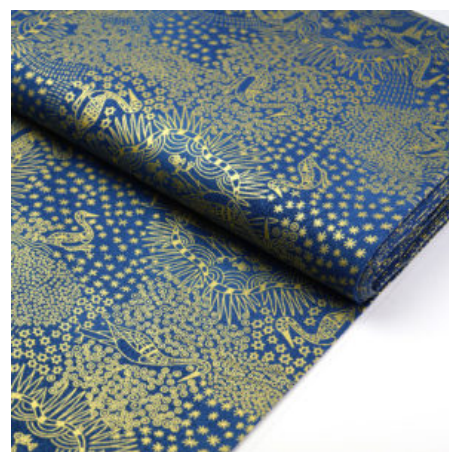

Herkunft Australien
Flächengewicht 130 g/m²
Breite 110 cm
Material Bio-Baumwolle

Artikelnummer: AS101-BIO
Preis: 12,45 € / ½ lfm

WATERHOLE BROWN

Flächengewicht 130 g/m²
Breite 110 cm
Material Baumwolle
Herkunft Australien

Artikelnummer: AS67
Preis: 10,49 € / ½ lfm

THE FALLEN SEEDS BLACK

Flächengewicht 130 g/m²
Breite 110 cm
Material Baumwolle
Herkunft Australien

Artikelnummer: AS61
Preis: 10,49 € / ½ lfm

BROLGA LIFE BLUE

Herkunft Australien
Material Baumwolle
Flächengewicht 130 g/m²
Breite 110 cm