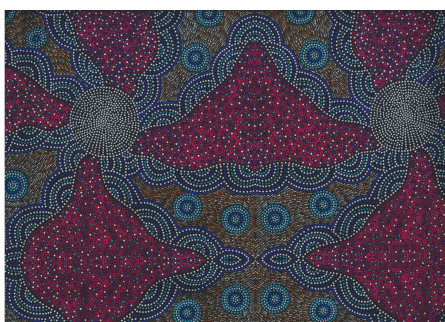

### WILD TUCKER WHITE

Herkunft Australien  
Material Baumwolle  
Flächengewicht 130 g/m<sup>2</sup>  
Breite 110 cm

Artikelnummer: AS185  
Preis: 10,49 € / ½ lfm

### KANGAROO IN THE FOREST BROWN

Herkunft Australien  
Material Baumwolle  
Flächengewicht 130 g/m<sup>2</sup>  
Breite 110 cm

Artikelnummer: AS183  
Preis: 10,49 € / ½ lfm