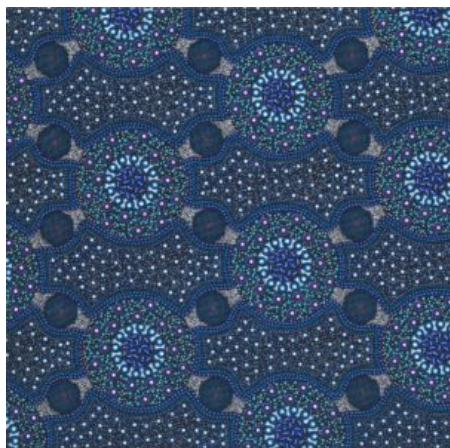

### FALLEN LEAVES YELLOW

Herkunft Australien  
Material Baumwolle  
Flächengewicht 130 g/m<sup>2</sup>  
Breite 110 cm

Artikelnummer: AS159

Preis: 10,49 € / ½ lfm

### ALPARA SEED YELLOW

Herkunft Australien  
Material Baumwolle  
Flächengewicht 130 g/m<sup>2</sup>  
Breite 110 cm

Artikelnummer: AS157

Preis: 10,49 € / ½ lfm