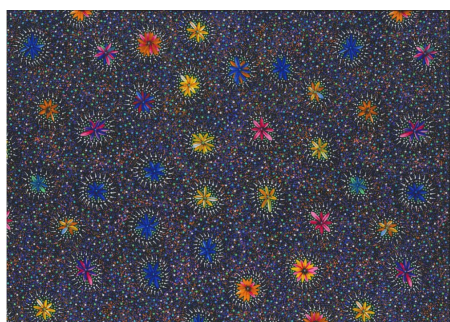

KANGAROO IN THE FOREST BROWN

Herkunft Australien
Material Baumwolle
Flächengewicht 130 g/m²
Breite 110 cm

Artikelnummer: AS183
Preis: 10,49 € / ½ lfm