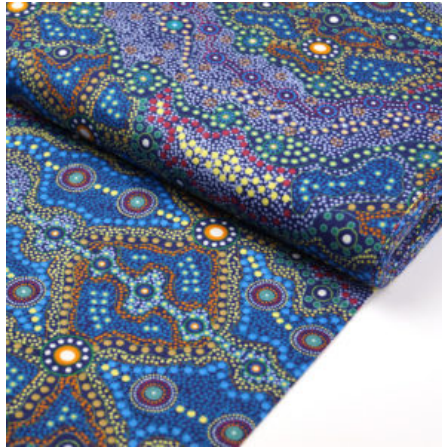

YALKE BLUE

Herkunft Australien
Breite 110 cm
Flächengewicht 130 g/m²
Material Baumwolle

Artikelnummer: AS46

Preis: 10,49 € / ½ lfm