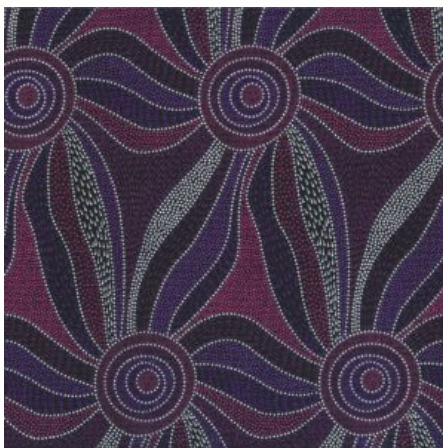

LADIES DANCING WITH WATER PAINTS PURPLE

Herkunft Australien
Material Baumwolle
Flächengewicht 130 g/m²
Breite 110 cm

Artikelnummer: AS155

Preis: 10,49 € / ½ lfm