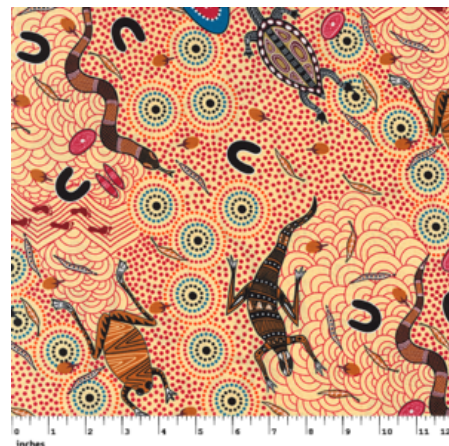

AROUND WATERHOLE ECRU

Herkunft Australien
Material Baumwolle
Flächengewicht 130 g/m²
Breite 110 cm

Artikelnummer: AS139

Preis: 10,99 € / ½ lfm