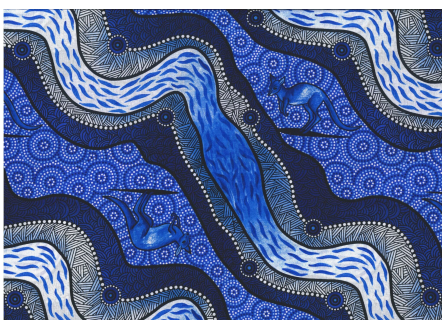

Herkunft Australien
Material Baumwolle
Flächengewicht 130 g/m²
Breite 110 cm

Artikelnummer: AS204

Preis: 10,99 € / ½ lfm

SEA DREAMING BLUE

Herkunft Australien
Material Baumwolle
Flächengewicht 130 g/m²
Breite 110 cm

Artikelnummer: AS203

Preis: 10,99 € / ½ lfm

MAN & GOANNA BROWN

Herkunft Australien
Material Baumwolle
Flächengewicht 130 g/m²
Breite 110 cm

Artikelnummer: AS202

Preis: 10,99 € / ½ lfm

KANGAROO RIVER CAMP INK

Herkunft Australien
Material Baumwolle
Flächengewicht 130 g/m²
Breite 110 cm

Artikelnummer: AS200

Preis: 10,99 € / ½ lfm

YEERUNG BLUE

Herkunft Australien
Material Baumwolle
Flächengewicht 130 g/m²
Breite 110 cm