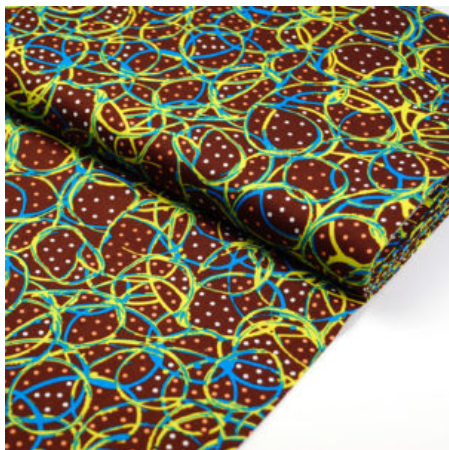

Artikelnummer: AS31

Preis: 10,49 € / ½ lfm

ROOTS & SEEDS BROWN

Herkunft Australien
Breite 110 cm
Flächengewicht 130 g/m²
Material Baumwolle

Artikelnummer: AS37

Preis: 10,49 € / ½ lfm

PLUM AND BUSH BANANA BLACK