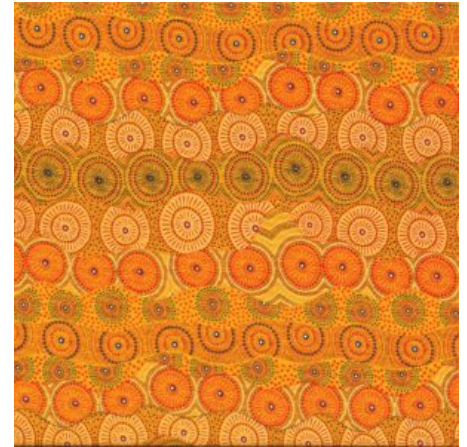

Herkunft Australien
Material Baumwolle
Flächengewicht 130 g/m²
Breite 110 cm

Artikelnummer: AS161

Preis: 10,49 € / ½ lfm

FALLEN LEAVES YELLOW

Herkunft Australien
Material Baumwolle
Flächengewicht 130 g/m²
Breite 110 cm

Artikelnummer: AS159

Preis: 10,49 € / ½ lfm

ALPARA SEED YELLOW

Herkunft Australien
Material Baumwolle
Flächengewicht 130 g/m²
Breite 110 cm

Artikelnummer: AS157

Preis: 10,49 € / ½ lfm

BUSH FLOWERS BLUE

Herkunft Australien
Material Baumwolle
Flächengewicht 130 g/m²
Breite 110 cm