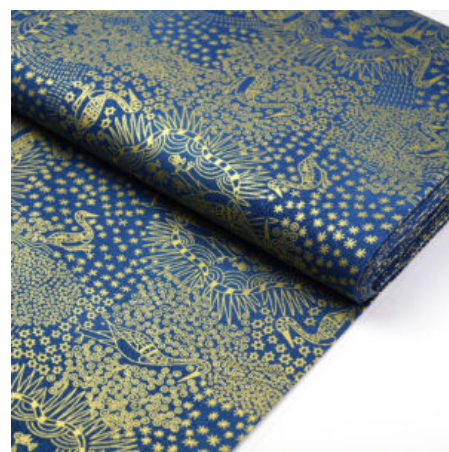

Herkunft Australien
Flächengewicht 130 g/m²
Breite 110 cm
Material Bio-Baumwolle

Artikelnummer: AS101-BIO
Preis: 12,45 € / ½ lfm

WATERHOLE BROWN

Flächengewicht 130 g/m²
Breite 110 cm
Material Baumwolle
Herkunft Australien

Artikelnummer: AS67
Preis: 10,49 € / ½ lfm

**THE FALLEN SEEDS
BLACK**

Flächengewicht 130 g/m²
Breite 110 cm
Material Baumwolle
Herkunft Australien

Artikelnummer: AS61
Preis: 10,49 € / ½ lfm

BROLGA LIFE BLUE