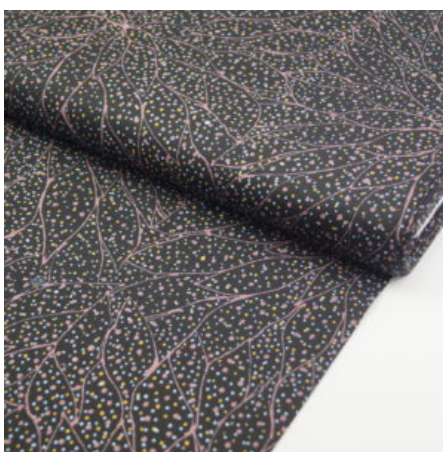

Herkunft Australien
Flächengewicht 130 g/m²
Breite 110 cm
Material Bio-Baumwolle

Artikelnummer: AS101-BIO
Preis: 12,45 € / ½ lfm

WATERHOLE BROWN

Flächengewicht 130 g/m²
Breite 110 cm
Material Baumwolle
Herkunft Australien

Artikelnummer: AS67
Preis: 10,49 € / ½ lfm

**THE FALLEN SEEDS
BLACK**

Flächengewicht 130 g/m²
Breite 110 cm
Material Baumwolle
Herkunft Australien

Artikelnummer: AS61
Preis: 10,49 € / ½ lfm

BROLGA LIFE BLUE