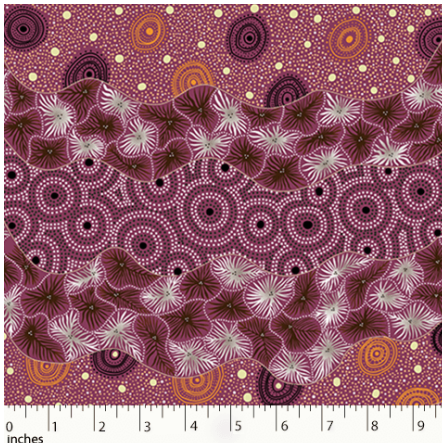

Herkunft Australien
Material Baumwolle
Flächengewicht 130 g/m²
Breite 110 cm

Artikelnummer: AS176

Preis: 10,49 € / ½ lfm

BUSH WORM BLUE

Herkunft Australien
Material Baumwolle
Flächengewicht 130 g/m²
Breite 110 cm

Artikelnummer: AS175

Preis: 10,49 € / ½ lfm

BUSH TUCKER AFTER RAIN IN NT BLUE

Herkunft Australien
Material Baumwolle
Flächengewicht 130 g/m²
Breite 110 cm

Artikelnummer: AS174

Preis: 10,49 € / ½ lfm

BUSH PLUM GREEN

Herkunft Australien
Material Baumwolle
Flächengewicht 130 g/m²
Breite 110 cm

Artikelnummer: AS172

Preis: 10,49 € / ½ lfm

WILD SEED & WATERHOLE RED

Herkunft Australien
Material Baumwolle
Flächengewicht 130 g/m²
Breite 110 cm