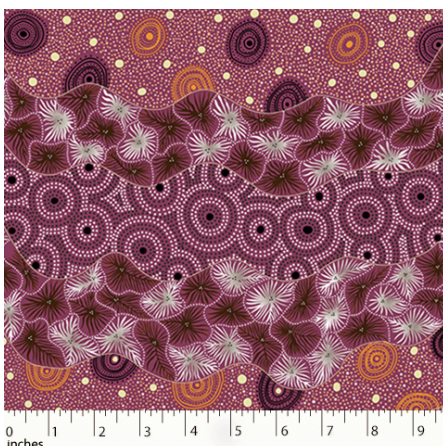

Herkunft Australien
Material Baumwolle
Flächengewicht 130 g/m²
Breite 110 cm

Artikelnummer: AS176

Preis: 10,49 € / ½ lfm

BUSH WORM BLUE

Herkunft Australien
Material Baumwolle
Flächengewicht 130 g/m²
Breite 110 cm

Artikelnummer: AS175

Preis: 10,49 € / ½ lfm

BUSH TUCKER AFTER RAIN IN NT BLUE

Herkunft Australien
Material Baumwolle
Flächengewicht 130 g/m²
Breite 110 cm

Artikelnummer: AS174

Preis: 10,49 € / ½ lfm

BUSH PLUM GREEN

Herkunft Australien
Material Baumwolle
Flächengewicht 130 g/m²
Breite 110 cm

Artikelnummer: AS172

Preis: 10,49 € / ½ lfm

WILD SEED & WATERHOLE RED

Herkunft Australien
Material Baumwolle
Flächengewicht 130 g/m²
Breite 110 cm