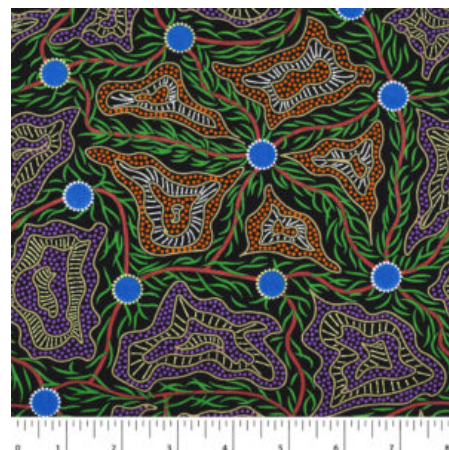

WOMEN'S BODY PAINTING ORANGE

Herkunft Australien
Material Baumwolle
Flächengewicht 130 g/m²
Breite 110 cm

Artikelnummer: AS122

Preis: 10,49 € / ½ lfm