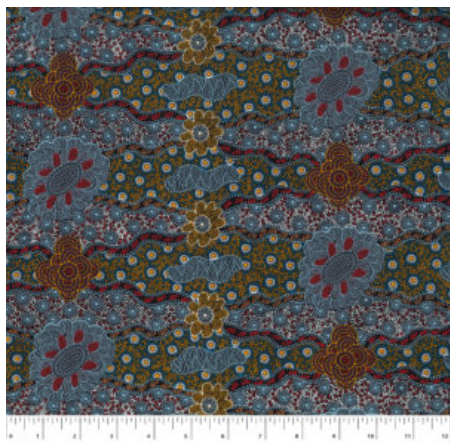

Artikelnummer: AS136

Preis: 10,49 € / ½ lfm

DANCING FLOWERS PINK

Herkunft Australien
Material Baumwolle
Flächengewicht 130 g/m²
Breite 110 cm

Artikelnummer: AS135

Preis: 10,49 € / ½ lfm

LILLUP DREAMING ASH

Herkunft Australien
Material Baumwolle
Flächengewicht 130 g/m²
Breite 110 cm