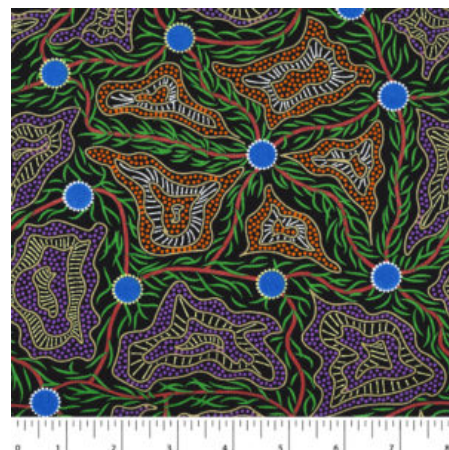

### MEETING PLACES ECRU

Herkunft Australien  
Material Baumwolle  
Flächengewicht 130 g/m<sup>2</sup>  
Breite 110 cm

Artikelnummer: AS154

Preis: 10,49 € / ½ lfm

### SUMMERTIME RAINFOREST BLUE

Herkunft Australien  
Material Baumwolle  
Flächengewicht 130 g/m<sup>2</sup>  
Breite 110 cm

Artikelnummer: AS137

Preis: 10,49 € / ½ lfm