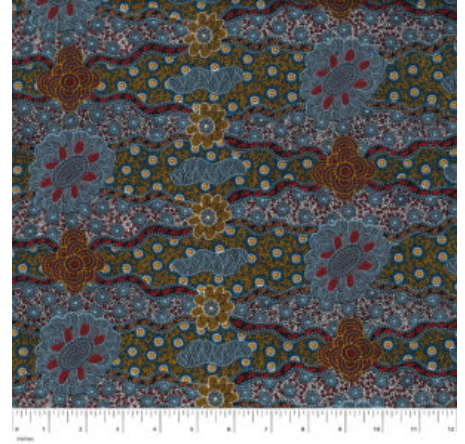

### HOME COUNTRY GREEN

Herkunft Australien  
Material Baumwolle  
Flächengewicht 130 g/m<sup>2</sup>  
Breite 110 cm

Artikelnummer: AS158

Preis: 10,49 € / ½ lfm

### MEETING PLACES ECRU

Herkunft Australien  
Material Baumwolle  
Flächengewicht 130 g/m<sup>2</sup>  
Breite 110 cm

Artikelnummer: AS154

Preis: 10,49 € / ½ lfm