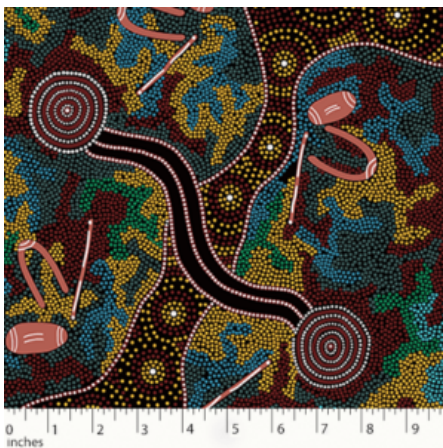

### BUSH PLUM 2 EMERALD

Herkunft Australien  
Material Baumwolle  
Flächengewicht 130 g/m<sup>2</sup>  
Breite 110 cm

Artikelnummer: AS165

Preis: 10,99 € / ½ lfm

### HOME COUNTRY GREEN

Herkunft Australien  
Material Baumwolle  
Flächengewicht 130 g/m<sup>2</sup>  
Breite 110 cm

Artikelnummer: AS158

Preis: 10,99 € / ½ lfm

### MEETING PLACES ECRU

Herkunft Australien  
Material Baumwolle  
Flächengewicht 130 g/m<sup>2</sup>  
Breite 110 cm

Artikelnummer: AS154

Preis: 10,99 € / ½ lfm