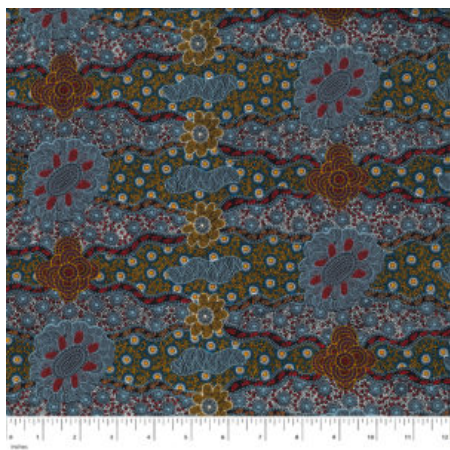

LILLUP DREAMING ASH

Herkunft Australien
Material Baumwolle
Flächengewicht 130 g/m²
Breite 110 cm

Artikelnummer: AS133

Preis: 10,99 € / ½ lfm