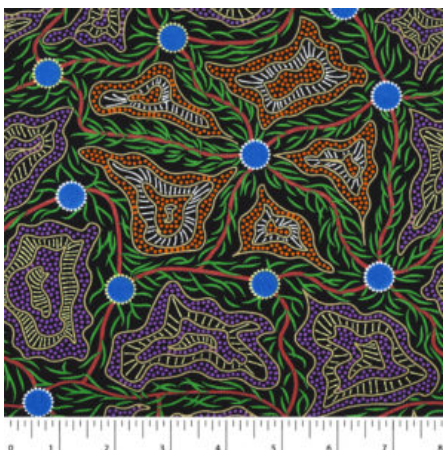

WOMEN'S BODY PAINTING ORANGE

Herkunft Australien
Material Baumwolle
Flächengewicht 130 g/m²
Breite 110 cm

Artikelnummer: AS122

Preis: 10,99 € / ½ lfm