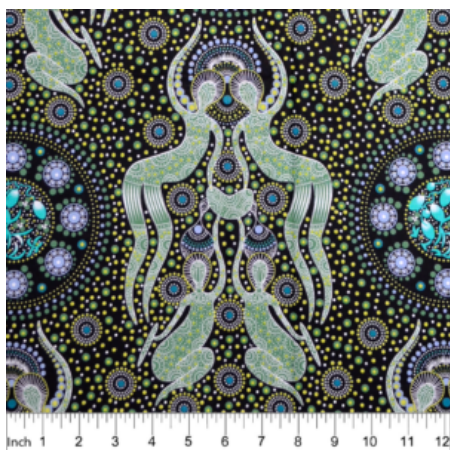

WOMEN COLLECTING BUSH FOOD GREEN

Herkunft Australien
Material Baumwolle
Flächengewicht 130 g/m²
Breite 110 cm

Artikelnummer: AS171

Preis: 10,99 € / ½ lfm