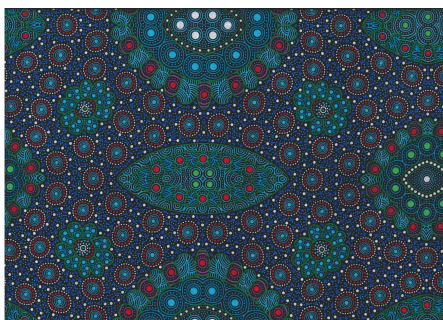

### WOMEN DANCING BLUE

Herkunft Australien  
Material Baumwolle  
Flächengewicht 130 g/m<sup>2</sup>  
Breite 110 cm

Artikelnummer: AS196

Preis: 10,99 € / ½ lfm