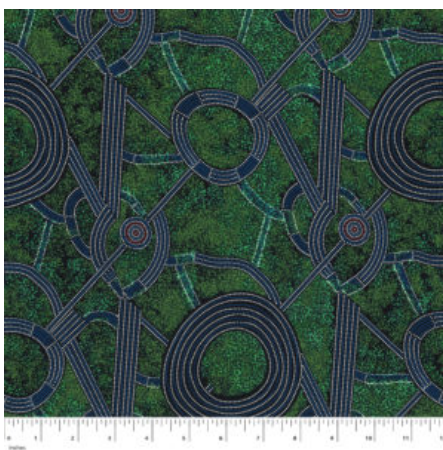

BUSH PLUM 2 EMERALD

Herkunft Australien
Material Baumwolle
Flächengewicht 130 g/m²
Breite 110 cm

Artikelnummer: AS165

Preis: 10,99 € / ½ lfm