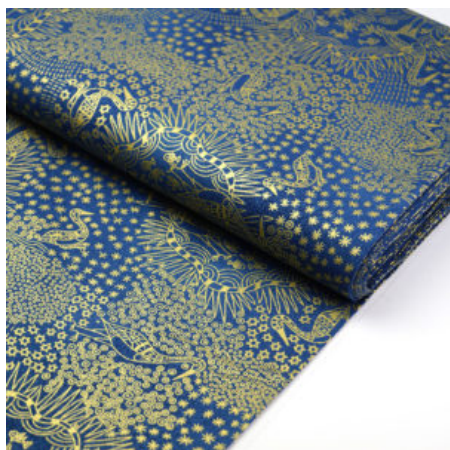

Artikelnummer: AS117

Preis: 10,49 € / ½ lfm

HOME COUNTRY GOLD

Herkunft Australien
Material Baumwolle
Flächengewicht 130 g/m²
Breite 110 cm

Artikelnummer: AS105

Preis: 10,49 € / ½ lfm

KINGFISHER CAMP - BIO BAUMWOLLSTOFF

Herkunft Australien
Flächengewicht 130 g/m²
Breite 110 cm
Material Bio-Baumwolle

Artikelnummer: AS101-BIO

Preis: 12,45 € / ½ lfm

BROLGA LIFE BLUE

Herkunft Australien
Material Baumwolle
Flächengewicht 130 g/m²
Breite 110 cm