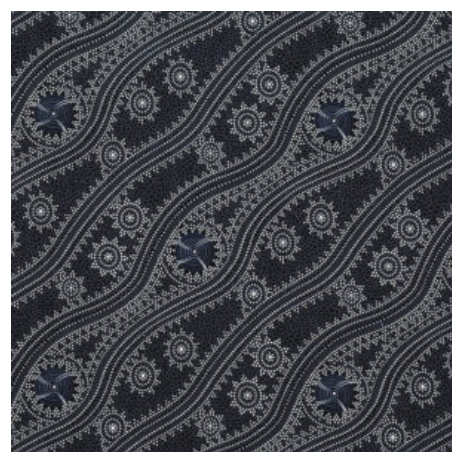

AUSTRALISCHER STOFF

KANGAROO IN THE FOREST BROWN

Herkunft Australien
Material Baumwolle
Flächengewicht 130 g/m²
Breite 110 cm

Artikelnummer: AS183

Preis: 10,49 € / ½ lfm

KANGAROO GRASS AND BUSH WATERHOLE RED

Artikelnummer: AS179

Preis: 10,49 € / ½ lfm

BUSH WORM BLUE

Herkunft Australien
Material Baumwolle
Flächengewicht 130 g/m²
Breite 110 cm

Artikelnummer: AS175

Preis: 10,49 € / ½ lfm

BUSH TUCKER AFTER RAIN IN NT BLUE

Herkunft Australien
Material Baumwolle
Flächengewicht 130 g/m²
Breite 110 cm

Artikelnummer: AS174

Preis: 10,49 € / ½ lfm

STARS IN THE SKY BLACK

Herkunft Australien
Material Baumwolle
Flächengewicht 130 g/m²
Breite 110 cm