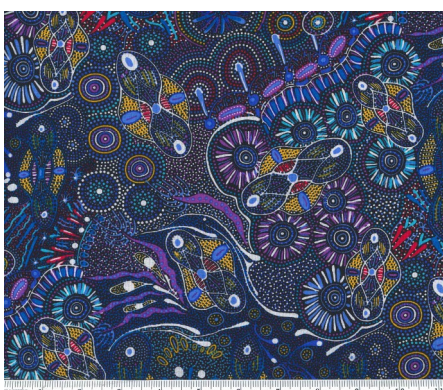

AUSTRALISCHER STOFF

KANGAROO IN THE FOREST BROWN

Herkunft Australien
Material Baumwolle
Flächengewicht 130 g/m²
Breite 110 cm

Artikelnummer: AS183

Preis: 10,49 € / ½ lfm

KANGAROO GRASS AND BUSH WATERHOLE RED

Herkunft Australien
Material Baumwolle
Flächengewicht 130 g/m²
Breite 110 cm

Artikelnummer: AS182

Preis: 10,49 € / ½ lfm

Inch 1 2 3 4 5 6 7 8 9 10 11 12

WOMEN'S BODY DREAMING BLUE

Herkunft Australien
Material Baumwolle
Flächengewicht 130 g/m²
Breite 110 cm

Artikelnummer: AS179

Preis: 10,49 € / ½ lfm

BUSH WORM BLUE

Herkunft Australien
Material Baumwolle
Flächengewicht 130 g/m²
Breite 110 cm

Artikelnummer: AS175

Preis: 10,49 € / ½ lfm

BUSH TUCKER AFTER RAIN IN NT BLUE

Herkunft Australien
Material Baumwolle
Flächengewicht 130 g/m²
Breite 110 cm

Artikelnummer: AS174

Preis: 10,49 € / ½ lfm

STARS IN THE SKY BLACK

Herkunft Australien
Material Baumwolle
Flächengewicht 130 g/m²
Breite 110 cm