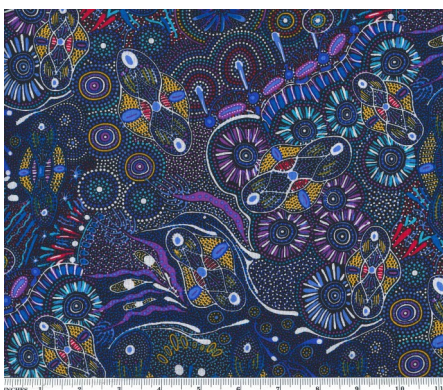

AUSTRALISCHER STOFF

KANGAROO IN THE FOREST BROWN

Herkunft Australien
Material Baumwolle
Flächengewicht 130 g/m²
Breite 110 cm

Artikelnummer: AS183

Preis: 10,49 € / ½ lfm

KANGAROO GRASS AND BUSH WATERHOLE RED

Herkunft Australien
Material Baumwolle
Flächengewicht 130 g/m²
Breite 110 cm

Artikelnummer: AS182

Preis: 10,49 € / ½ lfm

Inch 1 2 3 4 5 6 7 8 9 10 11 12

WOMEN'S BODY DREAMING BLUE

Herkunft Australien
Material Baumwolle
Flächengewicht 130 g/m²
Breite 110 cm

Artikelnummer: AS179

Preis: 10,49 € / ½ lfm

BUSH WORM BLUE

Herkunft Australien
Material Baumwolle
Flächengewicht 130 g/m²
Breite 110 cm

Artikelnummer: AS175

Preis: 10,49 € / ½ lfm

BUSH TUCKER AFTER RAIN IN NT BLUE

Herkunft Australien
Material Baumwolle
Flächengewicht 130 g/m²
Breite 110 cm

Artikelnummer: AS174

Preis: 10,49 € / ½ lfm

STARS IN THE SKY BLACK

Herkunft Australien
Material Baumwolle
Flächengewicht 130 g/m²
Breite 110 cm