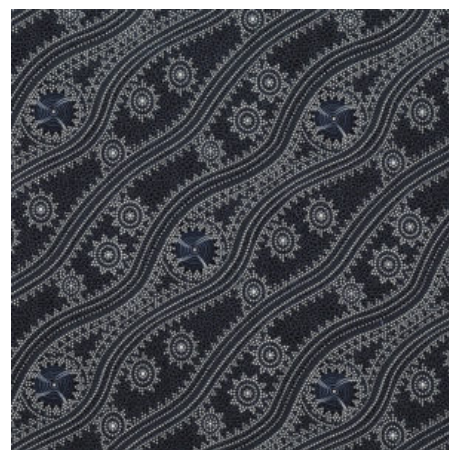

AUSTRALISCHER STOFF

KANGAROO IN THE FOREST BROWN

Herkunft Australien
Material Baumwolle
Flächengewicht 130 g/m²
Breite 110 cm

Artikelnummer: AS183

Preis: 10,49 € / ½ lfm

KANGAROO GRASS AND BUSH WATERHOLE RED

Artikelnummer: AS179

Preis: 10,49 € / ½ lfm

BUSH WORM BLUE

Herkunft Australien
Material Baumwolle
Flächengewicht 130 g/m²
Breite 110 cm

Artikelnummer: AS175

Preis: 10,49 € / ½ lfm

BUSH TUCKER AFTER RAIN IN NT BLUE

Herkunft Australien
Material Baumwolle
Flächengewicht 130 g/m²
Breite 110 cm

Artikelnummer: AS174

Preis: 10,49 € / ½ lfm

STARS IN THE SKY BLACK

Herkunft Australien
Material Baumwolle
Flächengewicht 130 g/m²
Breite 110 cm