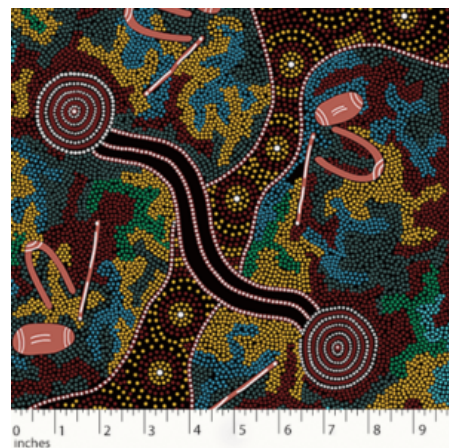

Artikelnummer: AS156

Preis: 10,49 € / ½ lfm

MEETING PLACES ECRU

Herkunft Australien
Material Baumwolle
Flächengewicht 130 g/m²
Breite 110 cm

Artikelnummer: AS154

Preis: 10,49 € / ½ lfm

WOMEN DANCING FOR RAIN RED

Herkunft Australien
Material Baumwolle
Flächengewicht 130 g/m²
Breite 110 cm

Artikelnummer: AS147

Preis: 10,49 € / ½ lfm

**AROUND WATERHOLE
ECRU**

Herkunft Australien
Material Baumwolle
Flächengewicht 130 g/m²
Breite 110 cm