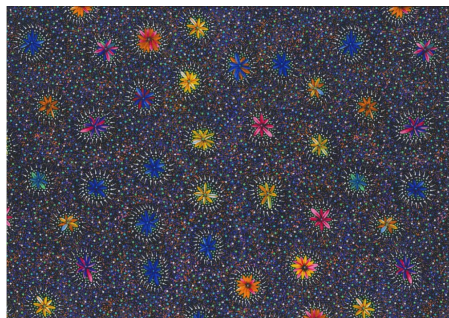

AUSTRALISCHER STOFF

KANGAROO IN THE FOREST BROWN

Herkunft Australien
Material Baumwolle
Flächengewicht 130 g/m²
Breite 110 cm

Artikelnummer: AS183

Preis: 10,49 € / ½ lfm

KANGAROO GRASS AND BUSH WATERHOLE RED

Herkunft Australien
Material Baumwolle
Flächengewicht 130 g/m²
Breite 110 cm

Artikelnummer: AS182

Preis: 10,49 € / ½ lfm

Inch 1 2 3 4 5 6 7 8 9 10 11 12

WOMEN'S BODY DREAMING BLUE

Herkunft Australien
Material Baumwolle
Flächengewicht 130 g/m²
Breite 110 cm