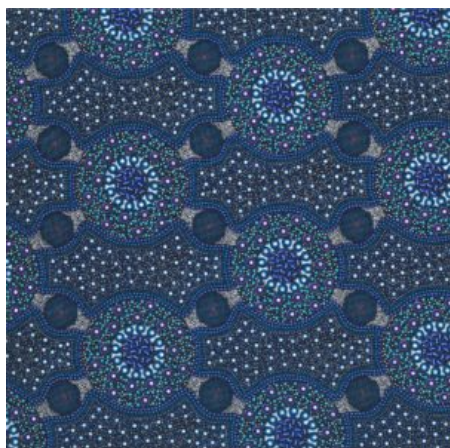

Artikelnummer: AS169

Preis: 10,49 € / ½ lfm

BUSH PLUM 2 EMERALD

Herkunft Australien
Material Baumwolle
Flächengewicht 130 g/m²
Breite 110 cm

Artikelnummer: AS165

Preis: 10,49 € / ½ lfm

STELLA BLACK

Herkunft Australien
Material Baumwolle
Flächengewicht 130 g/m²
Breite 110 cm

Artikelnummer: AS160

Preis: 10,49 € / ½ lfm

HOME COUNTRY GREEN

Herkunft Australien
Material Baumwolle
Flächengewicht 130 g/m²
Breite 110 cm

Artikelnummer: AS158

Preis: 10,49 € / ½ lfm

BUSH FLOWERS BLUE

Herkunft Australien
Material Baumwolle
Flächengewicht 130 g/m²
Breite 110 cm