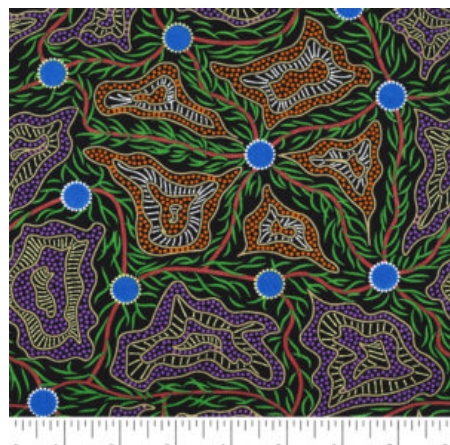

Herkunft Australien
Material Baumwolle
Flächengewicht 130 g/m²
Breite 110 cm

Artikelnummer: AS136
Preis: 10,49 € / ½ lfm

LILLUP DREAMING ASH

Herkunft Australien
Material Baumwolle
Flächengewicht 130 g/m²
Breite 110 cm

Artikelnummer: AS133
Preis: 10,49 € / ½ lfm

WILD BEANS BLUE

Herkunft Australien
Material Baumwolle
Flächengewicht 130 g/m²
Breite 110 cm

Artikelnummer: AS128
Preis: 10,49 € / ½ lfm

**WOMEN'S BODY
PAINTING ORANGE**