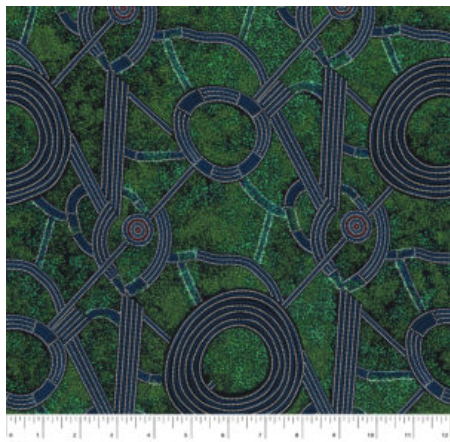

Herkunft Australien
Material Baumwolle
Flächengewicht 130 g/m²
Breite 110 cm

Artikelnummer: AS174

Preis: 10,49 € / ½ lfm

STARS IN THE SKY BLACK

Herkunft Australien
Material Baumwolle
Flächengewicht 130 g/m²
Breite 110 cm

Artikelnummer: AS169

Preis: 10,49 € / ½ lfm

BUSH PLUM 2 EMERALD

Herkunft Australien
Material Baumwolle
Flächengewicht 130 g/m²
Breite 110 cm

Artikelnummer: AS165

Preis: 10,49 € / ½ lfm

STELLA BLACK

Herkunft Australien
Material Baumwolle
Flächengewicht 130 g/m²
Breite 110 cm