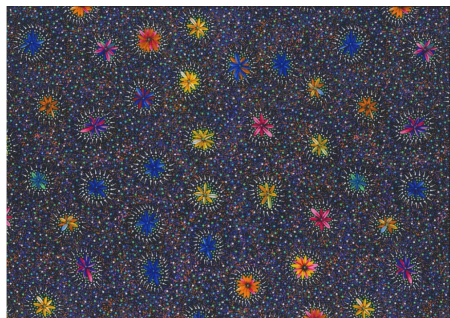

AUSTRALISCHER STOFF

KANGAROO IN THE FOREST BROWN

Herkunft Australien
Material Baumwolle
Flächengewicht 130 g/m²
Breite 110 cm

Artikelnummer: AS183

Preis: 10,49 € / ½ lfm

KANGAROO GRASS AND BUSH WATERHOLE RED

Herkunft Australien
Material Baumwolle
Flächengewicht 130 g/m²
Breite 110 cm

Artikelnummer: AS182

Preis: 10,49 € / ½ lfm

Inch 1 2 3 4 5 6 7 8 9 10 11 12

WOMEN'S BODY DREAMING BLUE

Herkunft Australien
Material Baumwolle
Flächengewicht 130 g/m²
Breite 110 cm