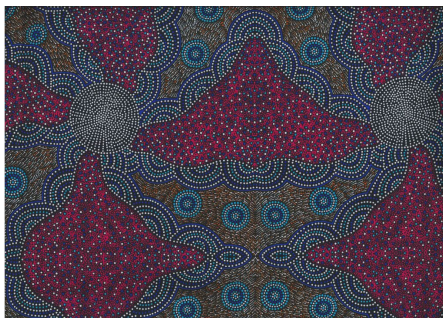

AUSTRALISCHER STOFF

KANGAROO IN THE FOREST BROWN

Herkunft Australien
Material Baumwolle
Flächengewicht 130 g/m²
Breite 110 cm

Artikelnummer: AS183

Preis: 10,49 € / ½ lfm

KANGAROO GRASS AND BUSH WATERHOLE RED

Herkunft Australien
Material Baumwolle
Flächengewicht 130 g/m²
Breite 110 cm

Artikelnummer: AS182

Preis: 10,49 € / ½ lfm

Inch 1 2 3 4 5 6 7 8 9 10 11 12

WOMEN'S BODY DREAMING BLUE

Herkunft Australien
Material Baumwolle
Flächengewicht 130 g/m²
Breite 110 cm

Artikelnummer: AS179

Preis: 10,49 € / ½ lfm

BUSH WORM BLUE

Herkunft Australien
Material Baumwolle
Flächengewicht 130 g/m²
Breite 110 cm

Artikelnummer: AS175

Preis: 10,49 € / ½ lfm

BUSH TUCKER AFTER RAIN IN NT BLUE