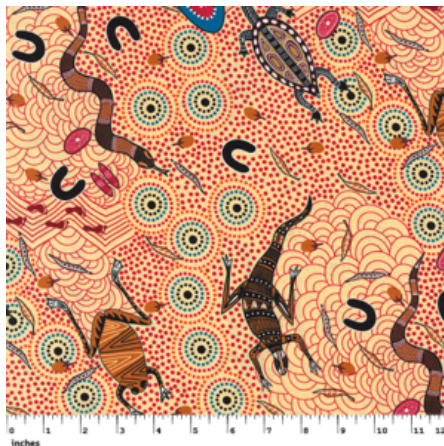

AROUND WATERHOLE ECRU

Herkunft Australien
Material Baumwolle
Flächengewicht 130 g/m²
Breite 110 cm

Artikelnummer: AS139

Preis: 10,49 € / ½ lfm