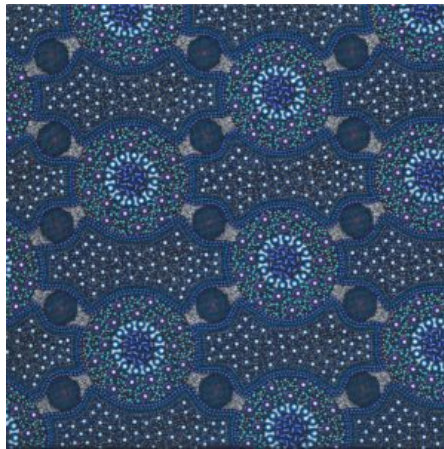

Artikelnummer: AS169

Preis: 10,49 € / ½ lfm

BUSH PLUM 2 EMERALD

Herkunft Australien
Material Baumwolle
Flächengewicht 130 g/m²
Breite 110 cm

Artikelnummer: AS165

Preis: 10,49 € / ½ lfm

BUSH FLOWERS BLUE

Herkunft Australien
Material Baumwolle
Flächengewicht 130 g/m²
Breite 110 cm