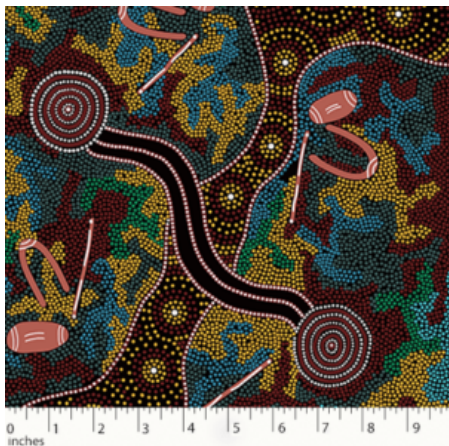

AUSTRALISCHER STOFF

KANGAROO IN THE FOREST BROWN

Herkunft Australien
Material Baumwolle
Flächengewicht 130 g/m²
Breite 110 cm

Artikelnummer: AS183

Preis: 10,49 € / ½ lfm

KANGAROO GRASS AND BUSH WATERHOLE RED

Artikelnummer: AS169

Preis: 10,49 € / ½ lfm

BUSH PLUM 2 EMERALD

Herkunft Australien
Material Baumwolle
Flächengewicht 130 g/m²
Breite 110 cm

Artikelnummer: AS165

Preis: 10,49 € / ½ lfm

BUSH FLOWERS BLUE

Herkunft Australien
Material Baumwolle
Flächengewicht 130 g/m²
Breite 110 cm

Artikelnummer: AS156

Preis: 10,49 € / ½ lfm

MEETING PLACES ECRU

Herkunft Australien
Material Baumwolle
Flächengewicht 130 g/m²
Breite 110 cm

Artikelnummer: AS154

Preis: 10,49 € / ½ lfm

WOMEN DANCING FOR RAIN RED

Herkunft Australien
Material Baumwolle
Flächengewicht 130 g/m²
Breite 110 cm

Artikelnummer: AS147

Preis: 10,49 € / ½ lfm

AROUND WATERHOLE ECRU

Herkunft Australien
Material Baumwolle
Flächengewicht 130 g/m²
Breite 110 cm