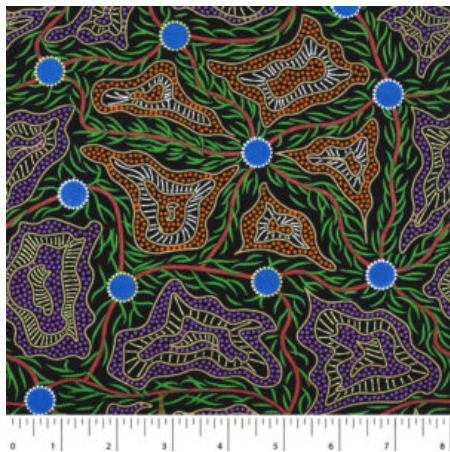

Artikelnummer: AS133

Preis: 10,49 € / ½ lfm

WILD BEANS BLUE

Herkunft Australien
Material Baumwolle
Flächengewicht 130 g/m²
Breite 110 cm

Artikelnummer: AS128

Preis: 10,49 € / ½ lfm

WOMEN'S BODY PAINTING ORANGE