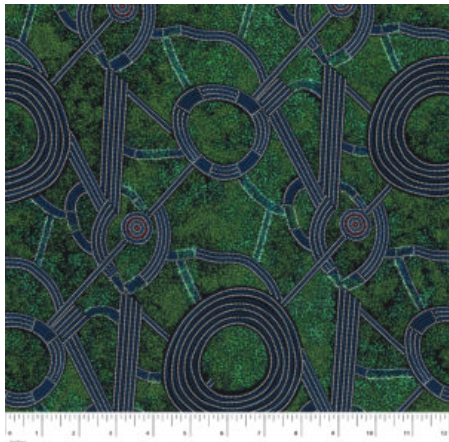

Herkunft Australien
Material Baumwolle
Flächengewicht 130 g/m²
Breite 110 cm

Artikelnummer: AS174

Preis: 10,49 € / ½ lfm

STARS IN THE SKY BLACK

Herkunft Australien
Material Baumwolle
Flächengewicht 130 g/m²
Breite 110 cm

Artikelnummer: AS169

Preis: 10,49 € / ½ lfm

BUSH PLUM 2 EMERALD

Herkunft Australien
Material Baumwolle
Flächengewicht 130 g/m²
Breite 110 cm

Artikelnummer: AS165

Preis: 10,49 € / ½ lfm

BUSH FLOWERS BLUE

Herkunft Australien
Material Baumwolle
Flächengewicht 130 g/m²
Breite 110 cm