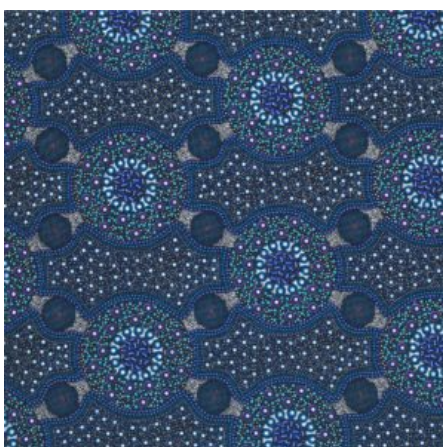

BUSH FLOWERS BLUE

Herkunft Australien
Material Baumwolle
Flächengewicht 130 g/m²
Breite 110 cm

Artikelnummer: AS156
Preis: 10,99 € / ½ lfm