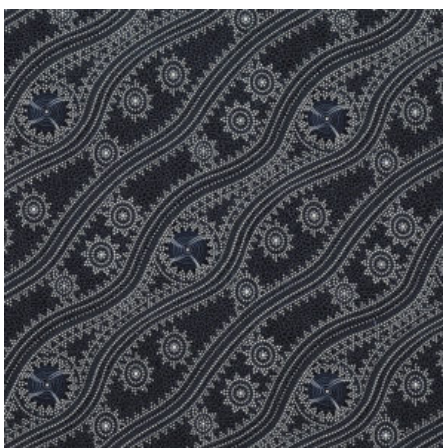

**STARS IN THE SKY
BLACK**

Herkunft Australien
Material Baumwolle
Flächengewicht 130 g/m²
Breite 110 cm

Artikelnummer: AS169
Preis: 10,99 € / ½ lfm