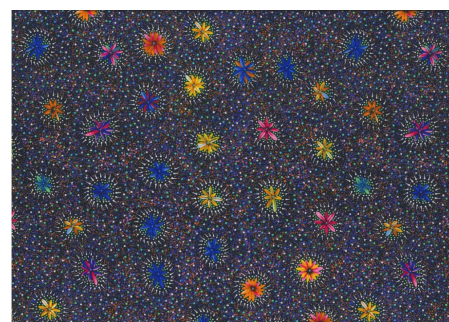

KANGAROO IN THE FOREST BROWN

Herkunft Australien
Material Baumwolle
Flächengewicht 130 g/m²
Breite 110 cm

Artikelnummer: AS183
Preis: 10,99 € / ½ lfm