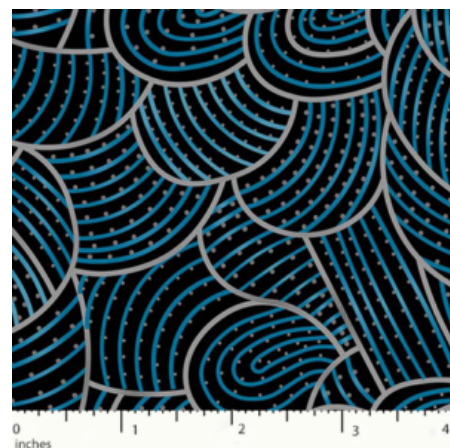

BODY PAINTING 2 BLUE

Herkunft Australien
Material Baumwolle
Flächengewicht 130 g/m²
Breite 110 cm

Artikelnummer: AS167
Preis: 10,99 € / ½ lfm