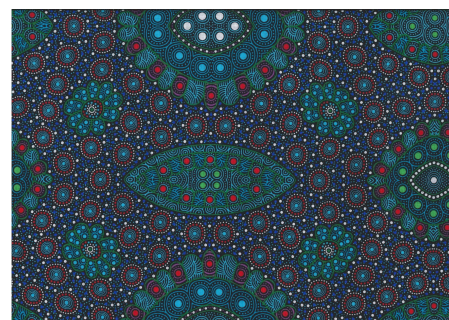

Herkunft Australien  
Material Baumwolle  
Flächengewicht 130 g/m<sup>2</sup>  
Breite 110 cm

Artikelnummer: AS197  
Preis: 10,99 € / ½ lfm

**WOMEN DANCING BLUE**

Herkunft Australien  
Material Baumwolle  
Flächengewicht 130 g/m<sup>2</sup>  
Breite 110 cm

Artikelnummer: AS196  
Preis: 10,99 € / ½ lfm

**ALURA SEED DREAMING 2 PURPLE**

Herkunft Australien  
Material Baumwolle  
Flächengewicht 130 g/m<sup>2</sup>  
Breite 110 cm

Artikelnummer: AS194  
Preis: 10,99 € / ½ lfm