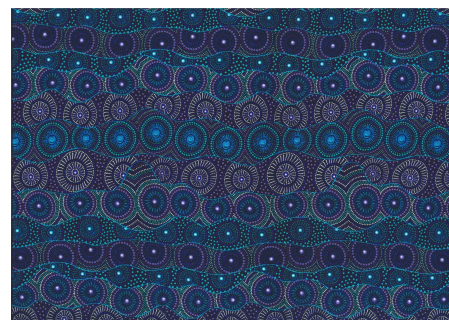

ALPARA SEED BLUE

Herkunft Australien
Material Baumwolle
Flächengewicht 130 g/m²
Breite 110 cm

Artikelnummer: AS173

Preis: 10,99 € / ½ lfm