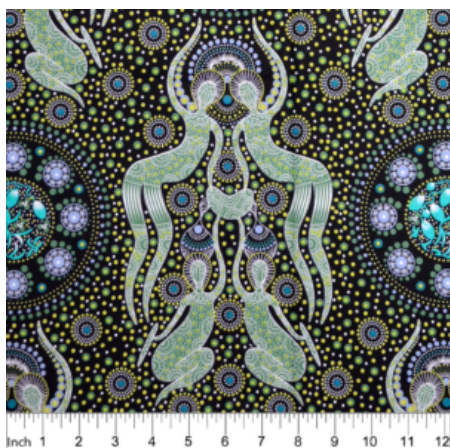

**WOMEN COLLECTING
BUSH FOOD GREEN**

Herkunft Australien
Material Baumwolle
Flächengewicht 130 g/m²
Breite 110 cm

Artikelnummer: AS171
Preis: 10,99 € / ½ lfm