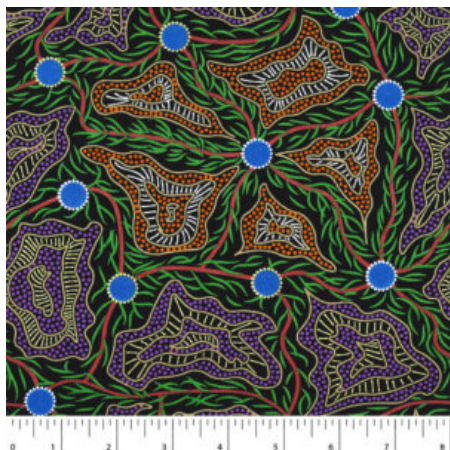

WOMEN'S BODY PAINTING ORANGE

Herkunft Australien
Material Baumwolle
Flächengewicht 130 g/m²
Breite 110 cm

Artikelnummer: AS122

Preis: 10,99 € / ½ lfm