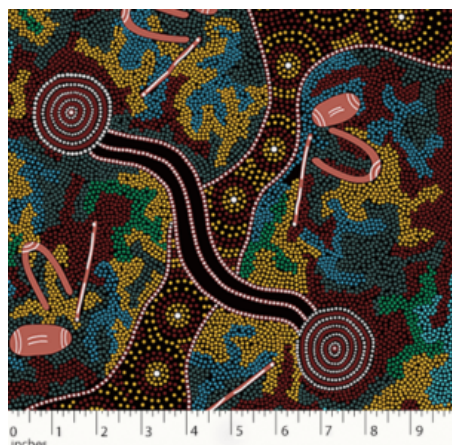

WOMEN DANCING FOR RAIN RED

Herkunft Australien
Material Baumwolle
Flächengewicht 130 g/m²
Breite 110 cm

Artikelnummer: AS147
Preis: 10,99 € / ½ lfm