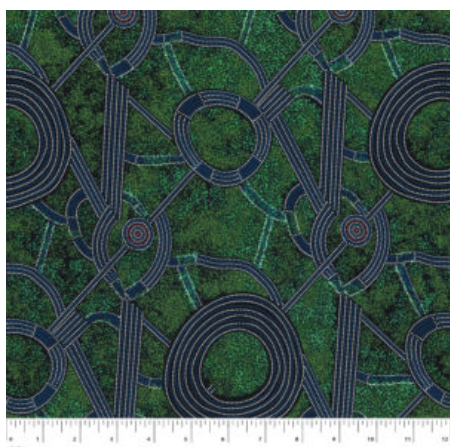

BUSH PLUM 2 EMERALD

Herkunft Australien
Material Baumwolle
Flächengewicht 130 g/m²
Breite 110 cm

Artikelnummer: AS165
Preis: 10,99 € / ½ lfm