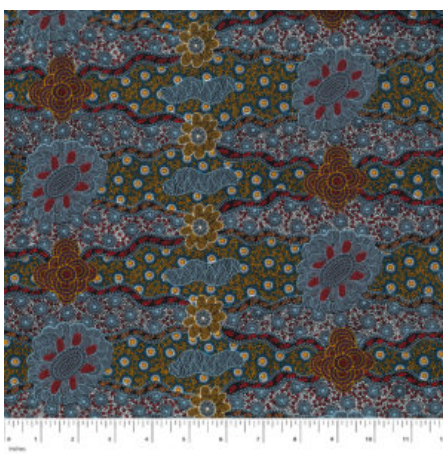

LILLUP DREAMING ASH

Herkunft Australien
Material Baumwolle
Flächengewicht 130 g/m²
Breite 110 cm

Artikelnummer: AS133
Preis: 10,99 € / ½ lfm