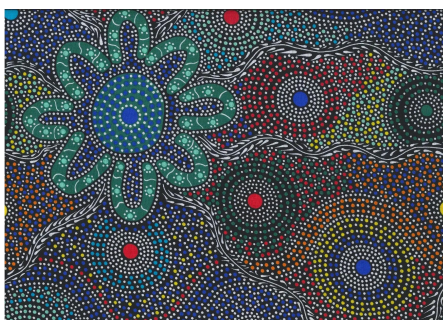

WOMEN DANCING BLUE

Herkunft Australien
Material Baumwolle
Flächengewicht 130 g/m²
Breite 110 cm

Artikelnummer: AS196
Preis: 10,99 € / ½ lfm