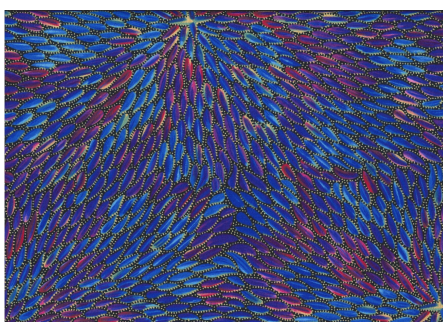

Herkunft Australien  
Material Baumwolle  
Flächengewicht 130 g/m<sup>2</sup>  
Breite 110 cm

Artikelnummer: AS197  
Preis: 10,99 € / ½ lfm

**WOMEN DANCING BLUE**

Herkunft Australien  
Material Baumwolle  
Flächengewicht 130 g/m<sup>2</sup>  
Breite 110 cm

Artikelnummer: AS196  
Preis: 10,99 € / ½ lfm

**ALURA SEED DREAMING 2 PURPLE**

Herkunft Australien  
Material Baumwolle  
Flächengewicht 130 g/m<sup>2</sup>  
Breite 110 cm

Artikelnummer: AS194  
Preis: 10,99 € / ½ lfm

**WOMEN DANCING YELLOW**

Herkunft Australien  
Material Baumwolle  
Flächengewicht 130 g/m<sup>2</sup>  
Breite 110 cm

Artikelnummer: AS195  
Preis: 10,99 € / ½ lfm

**BUSH MEDICINE LEAVES BLUE**

Herkunft Australien  
Material Baumwolle  
Flächengewicht 130 g/m<sup>2</sup>  
Breite 110 cm