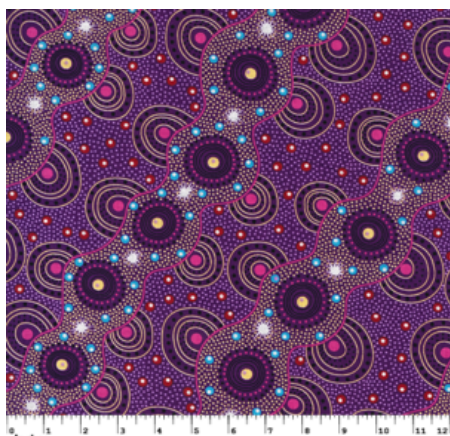

BUSH DREAMINGS OF UTOPIA PURPLE

Herkunft Australien
Material Baumwolle
Flächengewicht 130 g/m²
Breite 110 cm

Artikelnummer: AS197
Preis: 10,99 € / ½ lfm