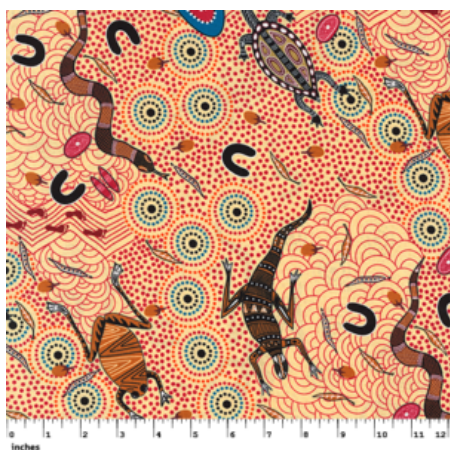

AROUND WATERHOLE ECRU

Herkunft Australien
Material Baumwolle
Flächengewicht 130 g/m²
Breite 110 cm

Artikelnummer: AS139

Preis: 10,49 € / ½ lfm