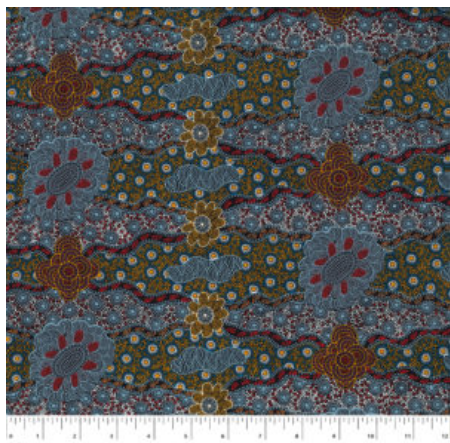

LILLUP DREAMING ASH

Herkunft Australien
Material Baumwolle
Flächengewicht 130 g/m²
Breite 110 cm

Artikelnummer: AS133

Preis: 10,49 € / ½ lfm