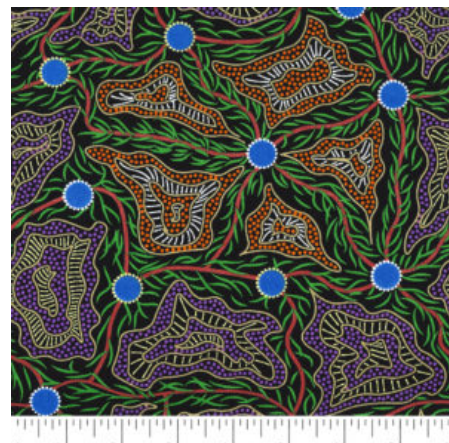

WOMEN'S BODY PAINTING ORANGE

Herkunft Australien
Material Baumwolle
Flächengewicht 130 g/m²
Breite 110 cm

Artikelnummer: AS122

Preis: 10,49 € / ½ lfm