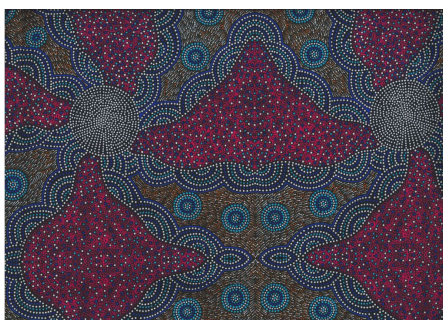

### KANGAROO IN THE FOREST BROWN

Herkunft Australien  
Material Baumwolle  
Flächengewicht 130 g/m<sup>2</sup>  
Breite 110 cm

Artikelnummer: AS183

Preis: 10,49 € / ½ lfm