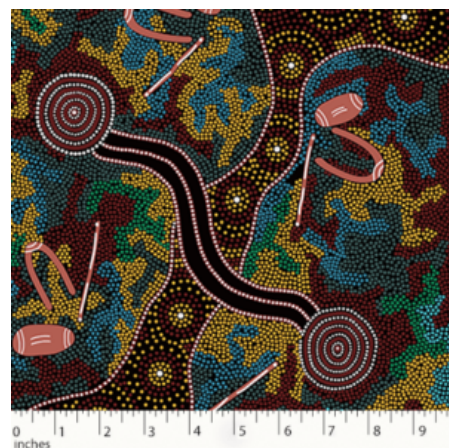

WOMEN DANCING FOR RAIN RED

Herkunft Australien
Material Baumwolle
Flächengewicht 130 g/m²
Breite 110 cm

Artikelnummer: AS147

Preis: 10,49 € / ½ lfm