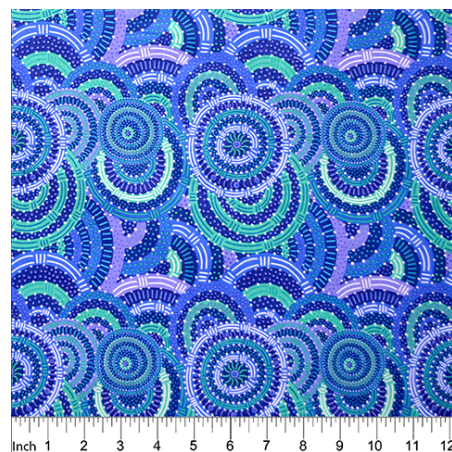

WOMEN'S BODY DREAMING BLUE

Herkunft Australien
Material Baumwolle
Flächengewicht 130 g/m²
Breite 110 cm

Artikelnummer: AS179

Preis: 10,49 € / ½ lfm