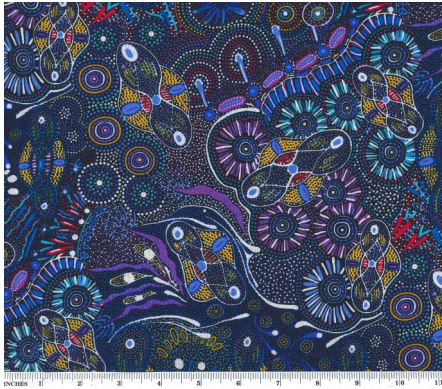

### WOMEN'S BODY DREAMING BLUE

Herkunft Australien  
Material Baumwolle  
Flächengewicht 130 g/m<sup>2</sup>  
Breite 110 cm

Artikelnummer: AS179

Preis: 10,49 € / ½ lfm

### BUSH WORM BLUE

Herkunft Australien  
Material Baumwolle  
Flächengewicht 130 g/m<sup>2</sup>  
Breite 110 cm

Artikelnummer: AS175

Preis: 10,49 € / ½ lfm