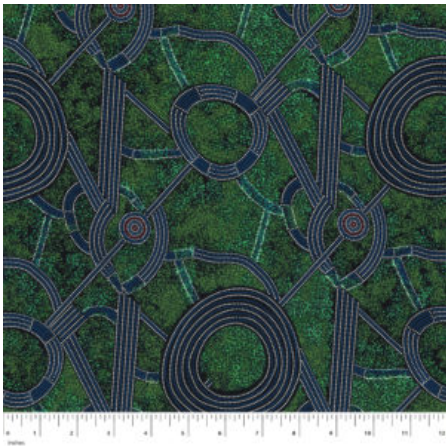

BUSH PLUM 2 EMERALD

Herkunft Australien
Material Baumwolle
Flächengewicht 130 g/m²
Breite 110 cm

Artikelnummer: AS165

Preis: 10,49 € / ½ lfm