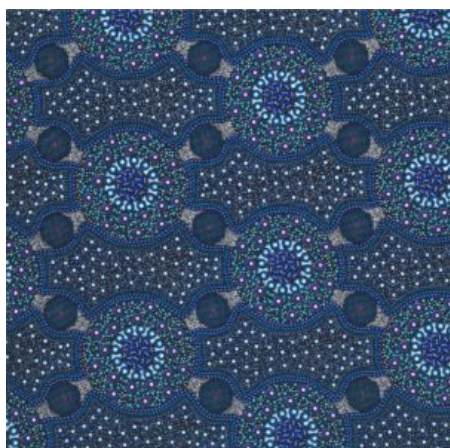

BUSH FLOWERS BLUE

Herkunft Australien
Material Baumwolle
Flächengewicht 130 g/m²
Breite 110 cm

Artikelnummer: AS156

Preis: 10,49 € / ½ lfm