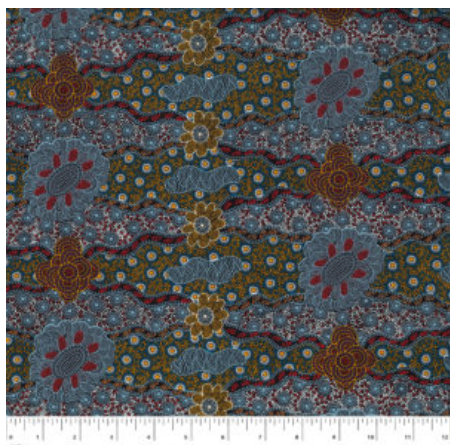

LILLUP DREAMING ASH

Herkunft Australien
Material Baumwolle
Flächengewicht 130 g/m²
Breite 110 cm

Artikelnummer: AS133
Preis: 10,49 € / ½ lfm