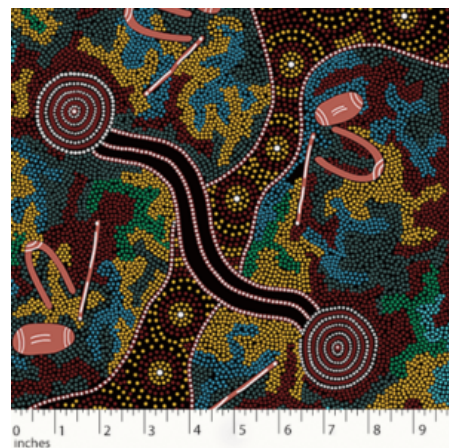

WOMEN DANCING FOR RAIN RED

Herkunft Australien
Material Baumwolle
Flächengewicht 130 g/m²
Breite 110 cm

Artikelnummer: AS147
Preis: 10,49 € / ½ lfm