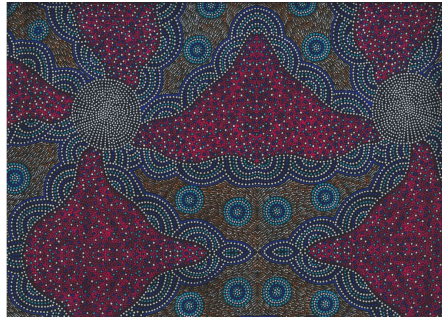

### KANGAROO IN THE FOREST BROWN

Herkunft Australien  
Material Baumwolle  
Flächengewicht 130 g/m<sup>2</sup>  
Breite 110 cm

Artikelnummer: AS183

Preis: 10,49 € / ½ lfm

### KANGAROO GRASS AND BUSH WATERHOLE RED

Herkunft Australien  
Material Baumwolle  
Flächengewicht 130 g/m<sup>2</sup>  
Breite 110 cm

Artikelnummer: AS182

Preis: 10,49 € / ½ lfm

Inch 1 2 3 4 5 6 7 8 9 10 11 12