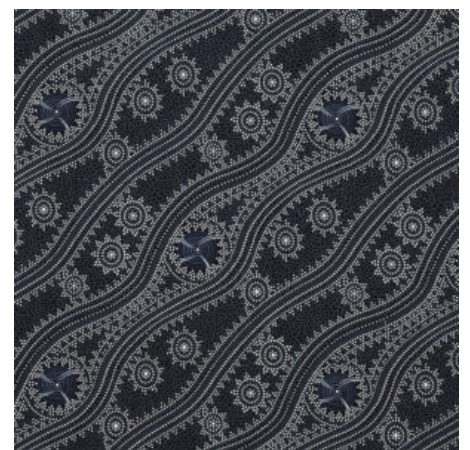

STARS IN THE SKY BLACK

Herkunft Australien
Material Baumwolle
Flächengewicht 130 g/m²
Breite 110 cm

Artikelnummer: AS169

Preis: 10,49 € / ½ lfm