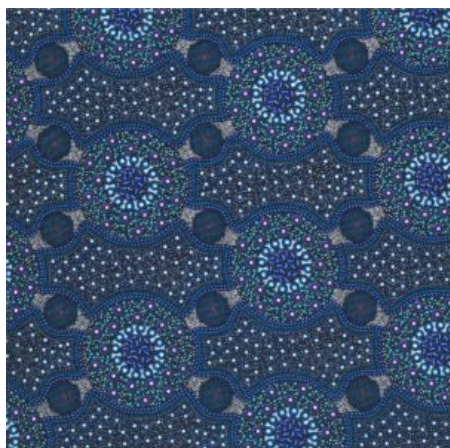

BUSH FLOWERS BLUE

Herkunft Australien
Material Baumwolle
Flächengewicht 130 g/m²
Breite 110 cm

Artikelnummer: AS156
Preis: 10,49 € / ½ lfm