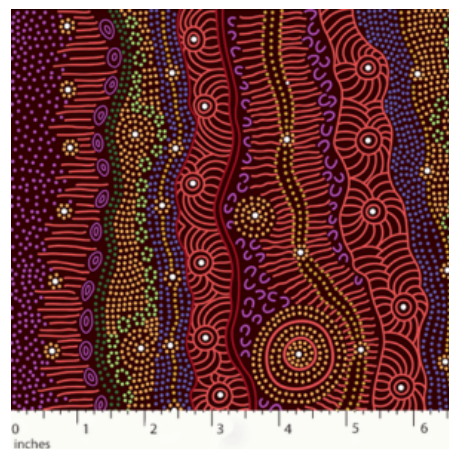

Artikelnummer: AS158

Preis: 10,49 € / ½ lfm

ALPARA SEED YELLOW

Herkunft Australien
Material Baumwolle
Flächengewicht 130 g/m²
Breite 110 cm

Artikelnummer: AS157

Preis: 10,49 € / ½ lfm

MEETING PLACES ECRU

Herkunft Australien
Material Baumwolle
Flächengewicht 130 g/m²
Breite 110 cm

Artikelnummer: AS154

Preis: 10,49 € / ½ lfm

SUMMERTIME RAINFOREST BLACK

Herkunft Australien
Material Baumwolle
Flächengewicht 130 g/m²
Breite 110 cm

Artikelnummer: AS150

Preis: 10,49 € / ½ lfm

GATHERING BY THE CREEK BURGUNDY