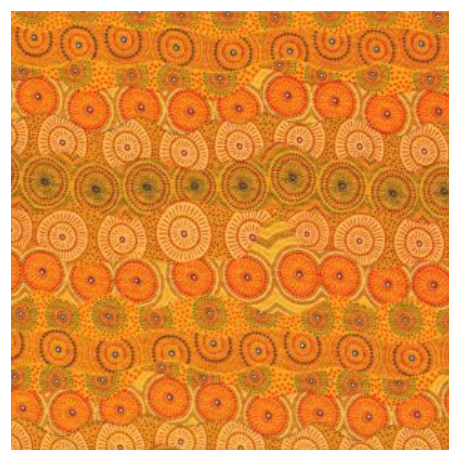

Herkunft Australien
Material Baumwolle
Flächengewicht 130 g/m²
Breite 110 cm

Artikelnummer: AS159

Preis: 10,49 € / ½ lfm

HOME COUNTRY GREEN

Herkunft Australien
Material Baumwolle
Flächengewicht 130 g/m²
Breite 110 cm

Artikelnummer: AS158

Preis: 10,49 € / ½ lfm

ALPARA SEED YELLOW

Herkunft Australien
Material Baumwolle
Flächengewicht 130 g/m²
Breite 110 cm

Artikelnummer: AS157

Preis: 10,49 € / ½ lfm

MEETING PLACES ECRU

Herkunft Australien
Material Baumwolle
Flächengewicht 130 g/m²
Breite 110 cm