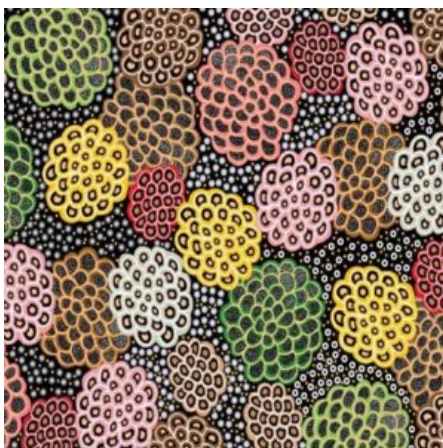

DANCING FLOWERS BLACK

Herkunft Australien
Material Baumwolle
Flächengewicht 130 g/m²
Breite 110 cm

Artikelnummer: AS144

Preis: 10,49 € / ½ lfm