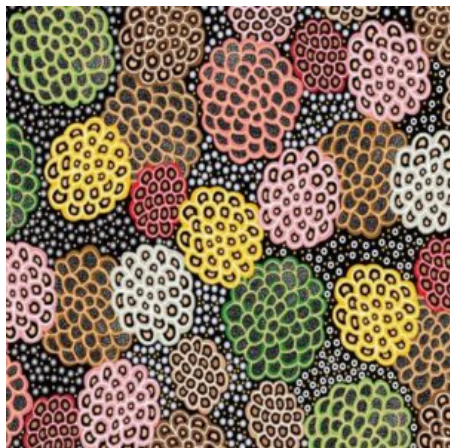

Artikelnummer: AS163

Preis: 10,49 € / ½ lfm

FALLEN LEAVES YELLOW

Herkunft Australien
Material Baumwolle
Flächengewicht 130 g/m²
Breite 110 cm

Artikelnummer: AS159

Preis: 10,49 € / ½ lfm

ALPARA SEED YELLOW

Herkunft Australien
Material Baumwolle
Flächengewicht 130 g/m²
Breite 110 cm

Artikelnummer: AS157

Preis: 10,49 € / ½ lfm

MEETING PLACES ECRU

Herkunft Australien
Material Baumwolle
Flächengewicht 130 g/m²
Breite 110 cm

Artikelnummer: AS154

Preis: 10,49 € / ½ lfm

DANCING FLOWERS BLACK