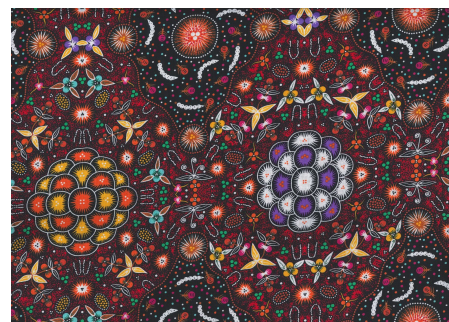

AUSTRALISCHER STOFF

Inch 1 2 3 4 5 6 7 8 9 10 11 12

BUSH BERRY ECRU

Herkunft Australien
Material Baumwolle
Flächengewicht 130 g/m²
Breite 110 cm

Artikelnummer: AS186

Preis: 10,49 € / ½ lfm

Inch 1 2 3 4 5 6 7 8 9 10 11 12

WOMEN COLLECTING BUSH FOOD BROWN

Herkunft Australien
Material Baumwolle
Flächengewicht 130 g/m²
Breite 110 cm

Artikelnummer: AS177

Preis: 10,49 € / ½ lfm

BUSH LEMON RED

Herkunft Australien
Material Baumwolle
Flächengewicht 130 g/m²
Breite 110 cm

Artikelnummer: AS163

Preis: 10,49 € / ½ lfm

FALLEN LEAVES YELLOW

Herkunft Australien
Material Baumwolle
Flächengewicht 130 g/m²
Breite 110 cm

Artikelnummer: AS159

Preis: 10,49 € / ½ lfm

ALPARA SEED YELLOW

Herkunft Australien
Material Baumwolle
Flächengewicht 130 g/m²
Breite 110 cm