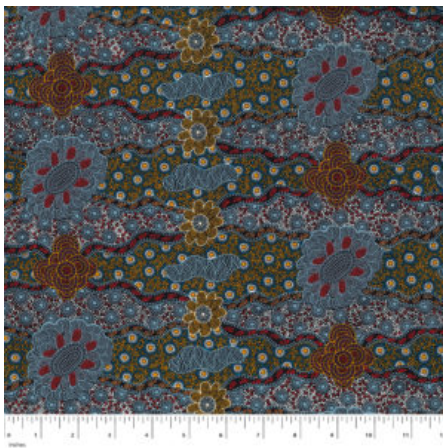

AUSTRALISCHER STOFF

Inch 1 2 3 4 5 6 7 8 9 10 11 12

BUSH BERRY ECRU

Herkunft Australien
Material Baumwolle
Flächengewicht 130 g/m²
Breite 110 cm

Artikelnummer: AS186

Preis: 10,49 € / ½ lfm

Inch 1 2 3 4 5 6 7 8 9 10 11 12

Artikelnummer: AS163

Preis: 10,49 € / ½ lfm

FALLEN LEAVES YELLOW

Herkunft Australien
Material Baumwolle
Flächengewicht 130 g/m²
Breite 110 cm

Artikelnummer: AS159

Preis: 10,49 € / ½ lfm

ALPARA SEED YELLOW

Herkunft Australien
Material Baumwolle
Flächengewicht 130 g/m²
Breite 110 cm

Artikelnummer: AS157

Preis: 10,49 € / ½ lfm

MEETING PLACES ECRU

Herkunft Australien
Material Baumwolle
Flächengewicht 130 g/m²
Breite 110 cm

Artikelnummer: AS154

Preis: 10,49 € / ½ lfm

DANCING FLOWERS BLACK

Herkunft Australien
Material Baumwolle
Flächengewicht 130 g/m²
Breite 110 cm

Artikelnummer: AS144

Preis: 10,49 € / ½ lfm

LILLUP DREAMING ASH

Herkunft Australien
Material Baumwolle
Flächengewicht 130 g/m²
Breite 110 cm