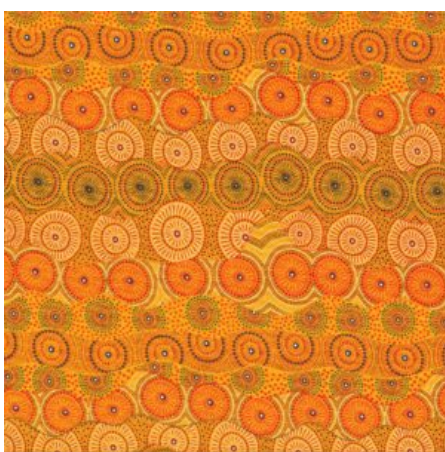

AUSTRALISCHER STOFF

Inch 1 2 3 4 5 6 7 8 9 10 11 12

BUSH BERRY ECRU

Herkunft Australien
Material Baumwolle
Flächengewicht 130 g/m²
Breite 110 cm

Artikelnummer: AS186

Preis: 10,49 € / ½ lfm

Inch 1 2 3 4 5 6 7 8 9 10 11 12

Artikelnummer: AS163

Preis: 10,49 € / ½ lfm

FALLEN LEAVES YELLOW

Herkunft Australien
Material Baumwolle
Flächengewicht 130 g/m²
Breite 110 cm

Artikelnummer: AS159

Preis: 10,49 € / ½ lfm

ALPARA SEED YELLOW

Herkunft Australien
Material Baumwolle
Flächengewicht 130 g/m²
Breite 110 cm

Artikelnummer: AS157

Preis: 10,49 € / ½ lfm

MEETING PLACES ECRU

Herkunft Australien
Material Baumwolle
Flächengewicht 130 g/m²
Breite 110 cm

Artikelnummer: AS154

Preis: 10,49 € / ½ lfm

DANCING FLOWERS BLACK