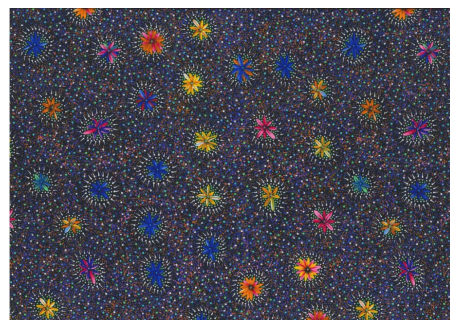

AUSTRALISCHER STOFF

BUSH CAMP YELLOW

Herkunft Australien
Material Baumwolle
Flächengewicht 130 g/m²
Breite 110 cm

Artikelnummer: AS190

Preis: 10,49 € / ½ lfm

ONION DREAMING FOREST GREEN

Herkunft Australien
Material Baumwolle
Flächengewicht 130 g/m²
Breite 110 cm

Artikelnummer: AS187

Preis: 10,49 € / ½ lfm

KANGAROO IN THE FOREST BROWN

Herkunft Australien
Material Baumwolle
Flächengewicht 130 g/m²
Breite 110 cm

Artikelnummer: AS183

Preis: 10,49 € / ½ lfm

WILD BUSH FLOWERS BLACK