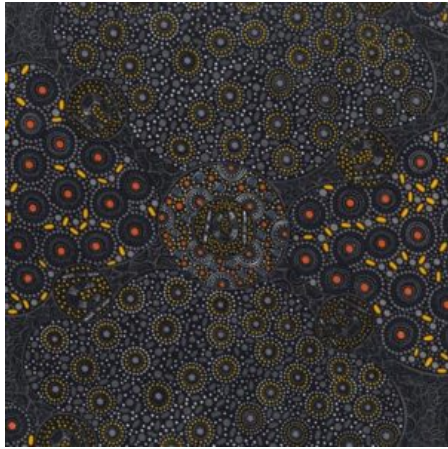

Artikelnummer: AS177

Preis: 10,49 € / ½ lfm

BUSH LEMON RED

Herkunft Australien
Material Baumwolle
Flächengewicht 130 g/m²
Breite 110 cm

Artikelnummer: AS163

Preis: 10,49 € / ½ lfm

**WOMEN COLLECTING
WATER YELLOW**

Herkunft Australien
Material Baumwolle
Flächengewicht 130 g/m²
Breite 110 cm

Artikelnummer: AS162

Preis: 10,49 € / ½ lfm

MEETING PLACES BLACK

Herkunft Australien
Material Baumwolle
Flächengewicht 130 g/m²
Breite 110 cm