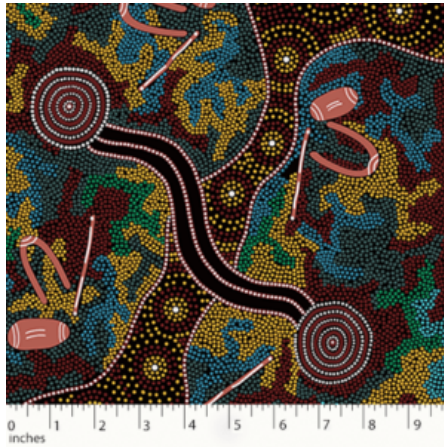

**WOMEN DANCING FOR
RAIN RED**

Herkunft Australien
Material Baumwolle
Flächengewicht 130 g/m²
Breite 110 cm

Artikelnummer: AS147

Preis: 10,49 € / ½ lfm