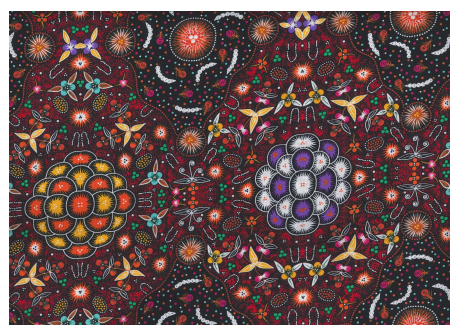

BUSH LEMON RED

Herkunft Australien
Material Baumwolle
Flächengewicht 130 g/m²
Breite 110 cm

Artikelnummer: AS163

Preis: 10,49 € / ½ lfm