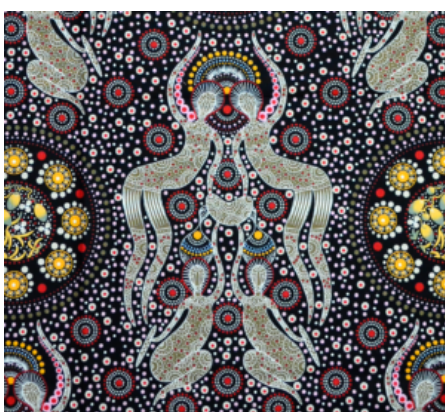

Artikelnummer: AS187

Preis: 10,49 € / ½ lfm

KANGAROO IN THE FOREST BROWN

Herkunft Australien
Material Baumwolle
Flächengewicht 130 g/m²
Breite 110 cm

Artikelnummer: AS183

Preis: 10,49 € / ½ lfm

WILD BUSH FLOWERS BLACK

Herkunft Australien
Material Baumwolle
Flächengewicht 130 g/m²
Breite 110 cm

Artikelnummer: AS181

Preis: 10,49 € / ½ lfm

WOMEN COLLECTING BUSH FOOD BROWN

Herkunft Australien
Material Baumwolle
Flächengewicht 130 g/m²
Breite 110 cm