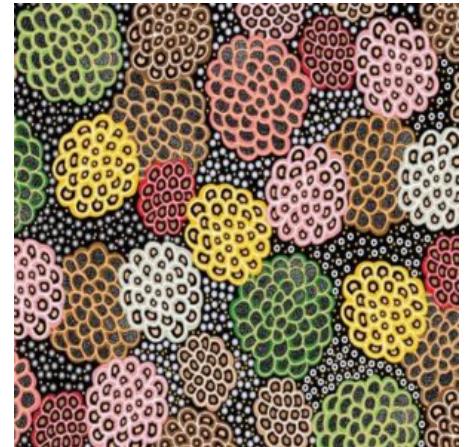

Herkunft Australien
Material Baumwolle
Flächengewicht 130 g/m²
Breite 110 cm

Artikelnummer: AS149

Preis: 10,49 € / ½ lfm

**WOMEN DANCING FOR
RAIN RED**

Herkunft Australien
Material Baumwolle
Flächengewicht 130 g/m²
Breite 110 cm

Artikelnummer: AS147

Preis: 10,49 € / ½ lfm

**DANCING FLOWERS
BLACK**

Herkunft Australien
Material Baumwolle
Flächengewicht 130 g/m²
Breite 110 cm

Artikelnummer: AS144

Preis: 10,49 € / ½ lfm

ANBIETERKENNZEICHNUNG