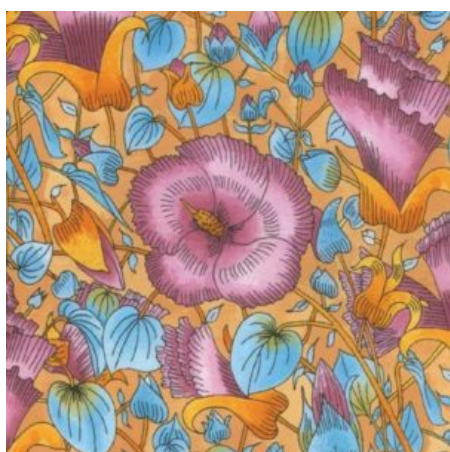

AUSTRALISCHER STOFF

HOME COUNTRY GREEN

Herkunft Australien
Material Baumwolle
Flächengewicht 130 g/m²
Breite 110 cm

Artikelnummer: AS158

Preis: 10,49 € / ½ lfm

SUMMERTIME RAINFOREST BLACK

Herkunft Australien
Material Baumwolle
Flächengewicht 130 g/m²
Breite 110 cm

Artikelnummer: AS150

Preis: 10,49 € / ½ lfm

DANCING FLOWERS PINK

Herkunft Australien
Material Baumwolle
Flächengewicht 130 g/m²
Breite 110 cm

Artikelnummer: AS135

Preis: 10,49 € / ½ lfm

DESERT ROSE ORANGE

Herkunft Australien
Material Baumwolle
Flächengewicht 130 g/m²
Breite 110 cm

Artikelnummer: AS117

Preis: 10,49 € / ½ lfm

BAMBILLAH WIDE

Herkunft Australien
Material Baumwolle
Flächengewicht 130 g/m²
Breite 145 cm

Artikelnummer: AS116

Preis: 13,49 € / ½ lfm

BAMBILLAH

Herkunft Australien
Material Baumwolle
Flächengewicht 130 g/m²
Breite 110 cm