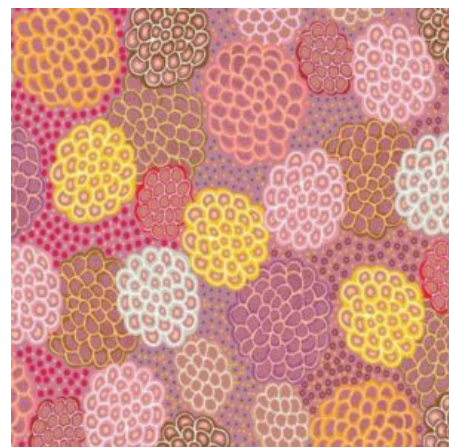

DANCING FLOWERS PINK

Herkunft Australien
Material Baumwolle
Flächengewicht 130 g/m²
Breite 110 cm

Artikelnummer: AS135

Preis: 10,49 € / ½ lfm