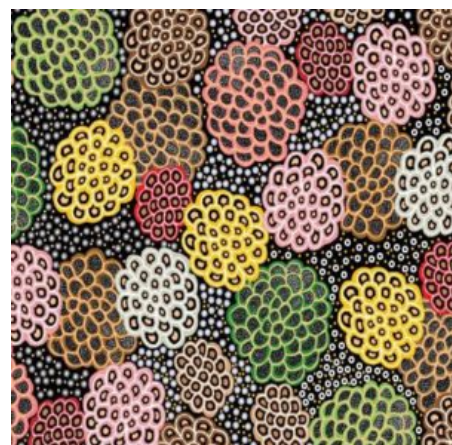

DANCING FLOWERS BLACK

Herkunft Australien
Material Baumwolle
Flächengewicht 130 g/m²
Breite 110 cm

Artikelnummer: AS144
Preis: 10,49 € / ½ lfm