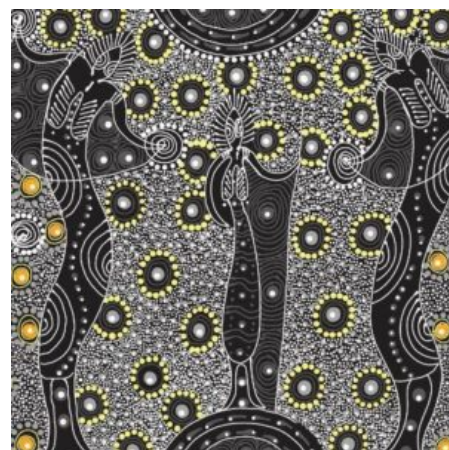

Artikelnummer: AS151

Preis: 10,49 € / ½ lfm

**SUMMERTIME  
RAINFOREST BLACK**

Herkunft Australien  
 Material Baumwolle  
 Flächengewicht 130 g/m<sup>2</sup>  
 Breite 110 cm

Artikelnummer: AS150

Preis: 10,49 € / ½ lfm