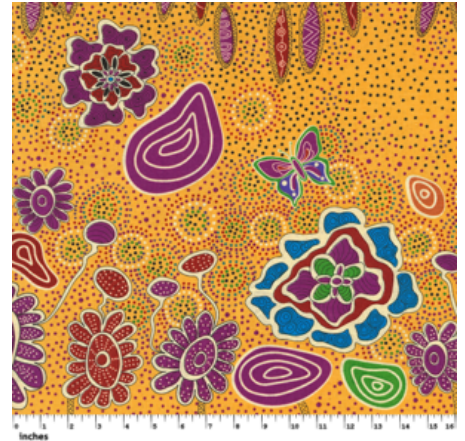

SUMMERTIME RAIN FOREST YELLOW - BIO BAUMWOLLSTOFF

Herkunft Australien
Flächengewicht 130 g/m²
Breite 110 cm
Material Bio-Baumwolle

Artikelnummer: AS112-BIO

Preis: 12,45 € / ½ lfm