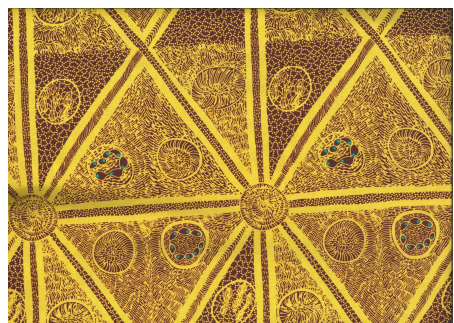

### WINTER SPIRITS PURPLE

Herkunft Australien  
Material Baumwolle  
Flächengewicht 130 g/m<sup>2</sup>  
Breite 110 cm

Artikelnummer: AS178

Preis: 10,49 € / ½ lfm

**WOMEN COLLECTING  
BUSH FOOD BROWN**

Herkunft Australien  
Material Baumwolle  
Flächengewicht 130 g/m<sup>2</sup>  
Breite 110 cm

Artikelnummer: AS177

Preis: 10,49 € / ½ lfm

**BUSH TUCKER AFTER  
RAIN IN NT BLUE**

Herkunft Australien  
Material Baumwolle  
Flächengewicht 130 g/m<sup>2</sup>  
Breite 110 cm

Artikelnummer: AS174

Preis: 10,49 € / ½ lfm

**SPIRIT DREAMING GREEN**

Herkunft Australien  
Material Baumwolle  
Flächengewicht 130 g/m<sup>2</sup>  
Breite 110 cm

Artikelnummer: AS166

Preis: 10,49 € / ½ lfm

**SWEET POTATO YELLOW**

Herkunft Australien  
Material Baumwolle  
Flächengewicht 130 g/m<sup>2</sup>  
Breite 110 cm