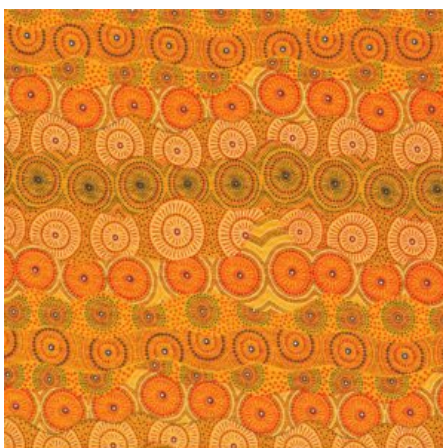

Herkunft Australien  
Material Baumwolle  
Flächengewicht 130 g/m<sup>2</sup>  
Breite 110 cm

Artikelnummer: AS162

Preis: 10,49 € / ½ lfm

**FALLEN LEAVES YELLOW**

Herkunft Australien  
 Material Baumwolle  
 Flächengewicht 130 g/m<sup>2</sup>  
 Breite 110 cm

Artikelnummer: AS159

Preis: 10,49 € / ½ lfm

**ALPARA SEED YELLOW**

Herkunft Australien  
 Material Baumwolle  
 Flächengewicht 130 g/m<sup>2</sup>  
 Breite 110 cm

Artikelnummer: AS157

Preis: 10,49 € / ½ lfm