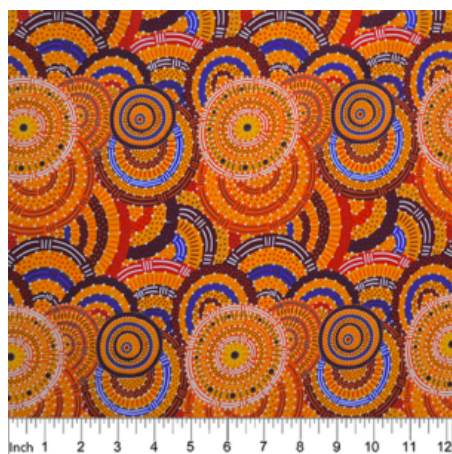

WOMEN'S BODY DREAMING MUSTARD

Herkunft Australien
Material Baumwolle
Flächengewicht 130 g/m²
Breite 110 cm

Artikelnummer: AS143
Preis: 10,49 € / ½ lfm