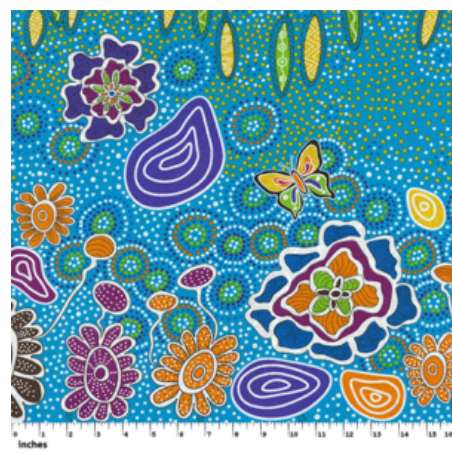

**DANCING FLOWERS BLACK**

Herkunft Australien  
Material Baumwolle  
Flächengewicht 130 g/m<sup>2</sup>  
Breite 110 cm

Artikelnummer: AS144  
Preis: 10,49 € / ½ lfm

**WOMEN'S BODY DREAMING MUSTARD**

Herkunft Australien  
Material Baumwolle  
Flächengewicht 130 g/m<sup>2</sup>  
Breite 110 cm

Artikelnummer: AS143  
Preis: 10,49 € / ½ lfm

**WILD SEED & WATERHOLE YELLOW**

Herkunft Australien  
Material Baumwolle  
Flächengewicht 130 g/m<sup>2</sup>  
Breite 110 cm

Artikelnummer: AS142  
Preis: 10,49 € / ½ lfm