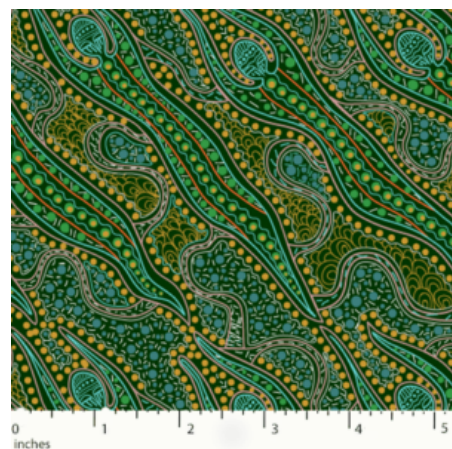

Artikelnummer: AS177

Preis: 10,49 € / ½ lfm

**BUSH TUCKER AFTER  
RAIN IN NT BLUE**

Herkunft Australien  
Material Baumwolle  
Flächengewicht 130 g/m<sup>2</sup>  
Breite 110 cm

Artikelnummer: AS174

Preis: 10,49 € / ½ lfm

**SPIRIT DREAMING GREEN**

Herkunft Australien  
Material Baumwolle  
Flächengewicht 130 g/m<sup>2</sup>  
Breite 110 cm

Artikelnummer: AS166

Preis: 10,49 € / ½ lfm

**SWEET POTATO YELLOW**

Herkunft Australien  
Material Baumwolle  
Flächengewicht 130 g/m<sup>2</sup>  
Breite 110 cm