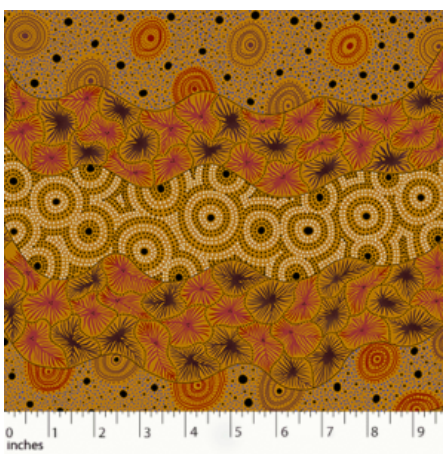

**DANCING FLOWERS BLACK**

Herkunft Australien  
Material Baumwolle  
Flächengewicht 130 g/m<sup>2</sup>  
Breite 110 cm

Artikelnummer: AS144  
Preis: 10,49 € / ½ lfm

**WOMEN'S BODY DREAMING MUSTARD**

Herkunft Australien  
Material Baumwolle  
Flächengewicht 130 g/m<sup>2</sup>  
Breite 110 cm

Artikelnummer: AS143  
Preis: 10,49 € / ½ lfm

**WILD SEED & WATERHOLE YELLOW**

Herkunft Australien  
Material Baumwolle  
Flächengewicht 130 g/m<sup>2</sup>  
Breite 110 cm

Artikelnummer: AS142  
Preis: 10,49 € / ½ lfm