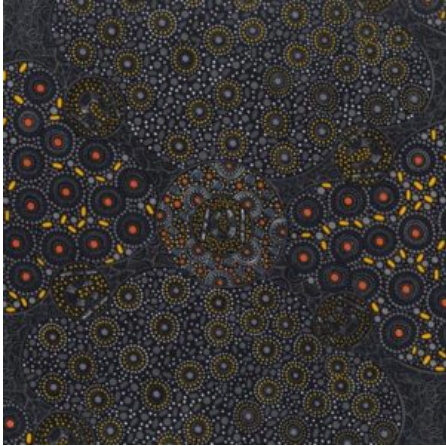

AUSTRALISCHER STOFF

WOMEN COLLECTING WATER YELLOW

Herkunft Australien
Material Baumwolle
Flächengewicht 130 g/m²
Breite 110 cm

Artikelnummer: AS162

Preis: 10,49 € / ½ lfm

BUSH BERRY ASH

Herkunft Australien
Material Baumwolle
Flächengewicht 130 g/m²
Breite 110 cm