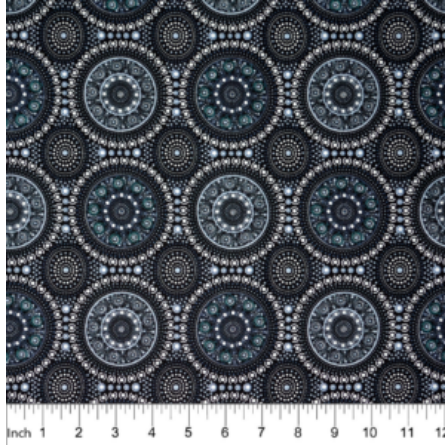

AUSTRALISCHER STOFF

WOMEN COLLECTING WATER YELLOW

Herkunft Australien
Material Baumwolle
Flächengewicht 130 g/m²
Breite 110 cm

Artikelnummer: AS162

Preis: 10,49 € / ½ lfm

BUSH BERRY ASH

Herkunft Australien
Material Baumwolle
Flächengewicht 130 g/m²
Breite 110 cm