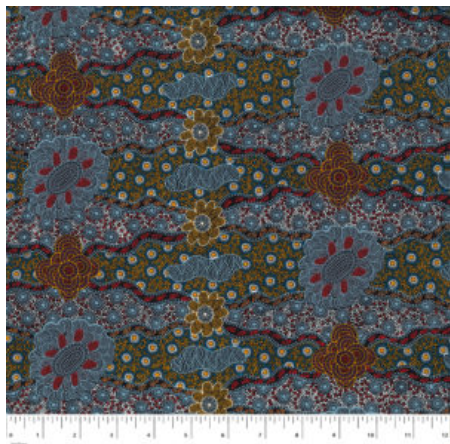

AUSTRALISCHER STOFF

WOMEN COLLECTING BUSH FOOD BROWN

Herkunft Australien
Material Baumwolle
Flächengewicht 130 g/m²
Breite 110 cm

Artikelnummer: AS177

Preis: 10,49 € / ½ lfm

FALLEN LEAVES YELLOW

Herkunft Australien
Material Baumwolle
Flächengewicht 130 g/m²
Breite 110 cm

Artikelnummer: AS159

Preis: 10,49 € / ½ lfm

HOME COUNTRY GREEN

Herkunft Australien
Material Baumwolle
Flächengewicht 130 g/m²
Breite 110 cm

Artikelnummer: AS158

Preis: 10,49 € / ½ lfm

ALPARA SEED YELLOW

Herkunft Australien
Material Baumwolle
Flächengewicht 130 g/m²
Breite 110 cm

Artikelnummer: AS157

Preis: 10,49 € / ½ lfm

MEETING PLACES ECRU

Herkunft Australien
Material Baumwolle
Flächengewicht 130 g/m²
Breite 110 cm

Artikelnummer: AS154

Preis: 10,49 € / ½ lfm

DANCING FLOWERS BLACK

Herkunft Australien
Material Baumwolle
Flächengewicht 130 g/m²
Breite 110 cm

Artikelnummer: AS144

Preis: 10,49 € / ½ lfm

LILLUP DREAMING ASH

Herkunft Australien
Material Baumwolle
Flächengewicht 130 g/m²
Breite 110 cm