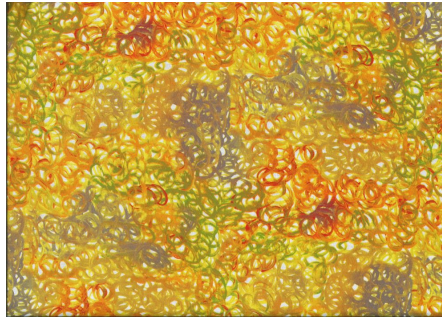

AUSTRALISCHER STOFF

WOMEN COLLECTING BUSH FOOD BROWN

Herkunft Australien
Material Baumwolle
Flächengewicht 130 g/m²
Breite 110 cm

Artikelnummer: AS177

Preis: 10,49 € / ½ lfm

FALLEN LEAVES YELLOW

Herkunft Australien
Material Baumwolle
Flächengewicht 130 g/m²
Breite 110 cm

Artikelnummer: AS159

Preis: 10,49 € / ½ lfm

HOME COUNTRY GREEN

Herkunft Australien
Material Baumwolle
Flächengewicht 130 g/m²
Breite 110 cm

Artikelnummer: AS158

Preis: 10,49 € / ½ lfm

ALPARA SEED YELLOW

Herkunft Australien
Material Baumwolle
Flächengewicht 130 g/m²
Breite 110 cm

Artikelnummer: AS157

Preis: 10,49 € / ½ lfm

MEETING PLACES ECRU

Herkunft Australien
Material Baumwolle
Flächengewicht 130 g/m²
Breite 110 cm

Artikelnummer: AS154

Preis: 10,49 € / ½ lfm

DANCING FLOWERS BLACK