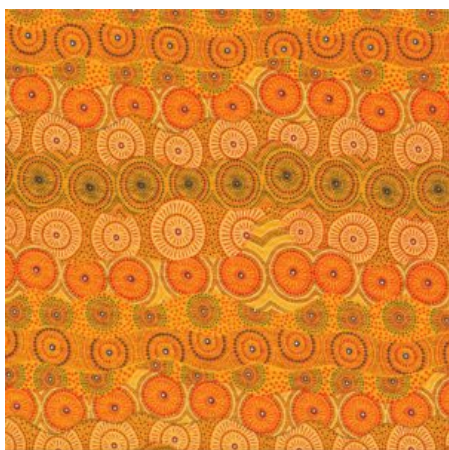

AUSTRALISCHER STOFF

WOMEN COLLECTING BUSH FOOD BROWN

Herkunft Australien
Material Baumwolle
Flächengewicht 130 g/m²
Breite 110 cm

Artikelnummer: AS177

Preis: 10,49 € / ½ lfm

FALLEN LEAVES YELLOW

Herkunft Australien
Material Baumwolle
Flächengewicht 130 g/m²
Breite 110 cm

Artikelnummer: AS159

Preis: 10,49 € / ½ lfm

HOME COUNTRY GREEN

Herkunft Australien
Material Baumwolle
Flächengewicht 130 g/m²
Breite 110 cm

Artikelnummer: AS158

Preis: 10,49 € / ½ lfm

ALPARA SEED YELLOW

Herkunft Australien
Material Baumwolle
Flächengewicht 130 g/m²
Breite 110 cm

Artikelnummer: AS157

Preis: 10,49 € / ½ lfm

MEETING PLACES ECRU

Herkunft Australien
Material Baumwolle
Flächengewicht 130 g/m²
Breite 110 cm

Artikelnummer: AS154

Preis: 10,49 € / ½ lfm

DANCING FLOWERS BLACK