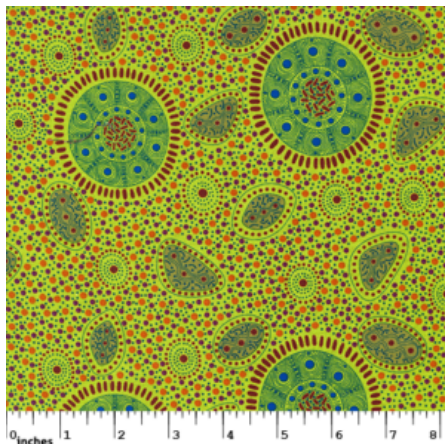

BUSH ONIONS & WILD FLOWERS GREEN

Herkunft Australien
Material Baumwolle
Flächengewicht 130 g/m²
Breite 110 cm

Artikelnummer: AS120

Preis: 10,49 € / ½ lfm