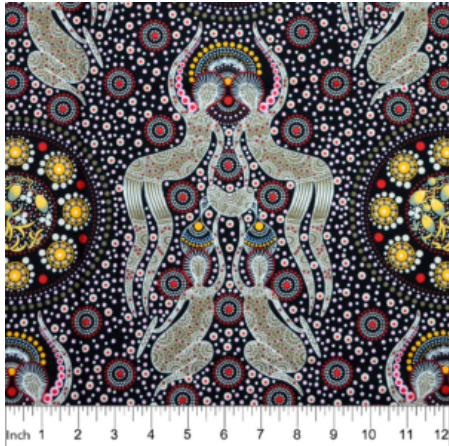

AUSTRALISCHER STOFF

WOMEN COLLECTING BUSH FOOD BROWN

Herkunft Australien
Material Baumwolle
Flächengewicht 130 g/m²
Breite 110 cm

Artikelnummer: AS177

Preis: 10,49 € / ½ lfm

FALLEN LEAVES YELLOW

Herkunft Australien
Material Baumwolle
Flächengewicht 130 g/m²
Breite 110 cm

Artikelnummer: AS159

Preis: 10,49 € / ½ lfm

HOME COUNTRY GREEN

Herkunft Australien
Material Baumwolle
Flächengewicht 130 g/m²
Breite 110 cm

Artikelnummer: AS158

Preis: 10,49 € / ½ lfm

ALPARA SEED YELLOW

Herkunft Australien
Material Baumwolle
Flächengewicht 130 g/m²
Breite 110 cm