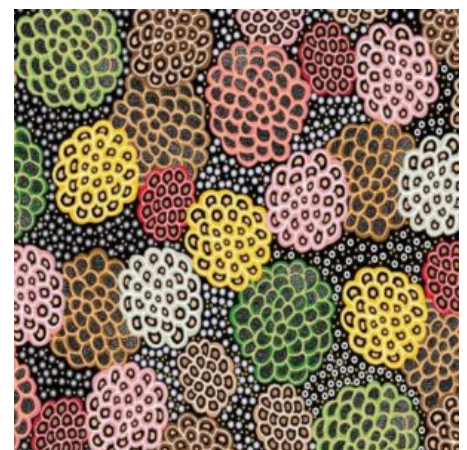

AUSTRALISCHER STOFF

WOMEN COLLECTING BUSH FOOD BROWN

Herkunft Australien
Material Baumwolle
Flächengewicht 130 g/m²
Breite 110 cm

Artikelnummer: AS177

Preis: 10,49 € / ½ lfm

FALLEN LEAVES YELLOW

Herkunft Australien
Material Baumwolle
Flächengewicht 130 g/m²
Breite 110 cm

Artikelnummer: AS159

Preis: 10,49 € / ½ lfm

HOME COUNTRY GREEN

Herkunft Australien
Material Baumwolle
Flächengewicht 130 g/m²
Breite 110 cm

Artikelnummer: AS158

Preis: 10,49 € / ½ lfm

ALPARA SEED YELLOW

Herkunft Australien
Material Baumwolle
Flächengewicht 130 g/m²
Breite 110 cm

Artikelnummer: AS157

Preis: 10,49 € / ½ lfm

MEETING PLACES ECRU

Herkunft Australien
Material Baumwolle
Flächengewicht 130 g/m²
Breite 110 cm

Artikelnummer: AS154

Preis: 10,49 € / ½ lfm

DANCING FLOWERS BLACK