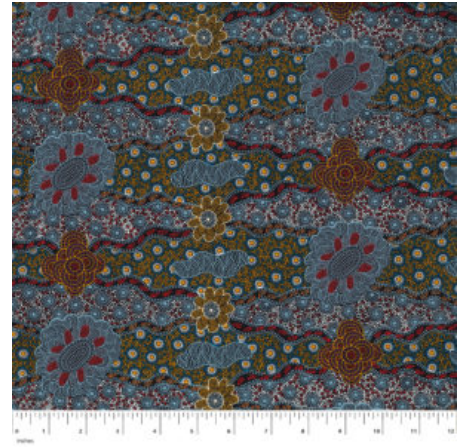

### MEETING PLACES ECRU

Herkunft Australien  
Material Baumwolle  
Flächengewicht 130 g/m<sup>2</sup>  
Breite 110 cm

Artikelnummer: AS154

Preis: 10,49 € / ½ lfm

### BUSH SPINIFEX GREEN

Herkunft Australien  
Material Baumwolle  
Flächengewicht 130 g/m<sup>2</sup>  
Breite 110 cm

Artikelnummer: AS138

Preis: 10,49 € / ½ lfm