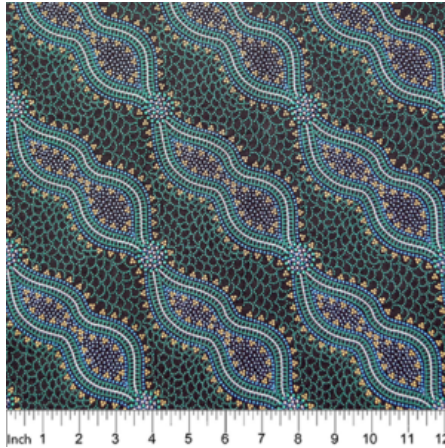

### MEETING PLACES ECRU

Herkunft Australien  
Material Baumwolle  
Flächengewicht 130 g/m<sup>2</sup>  
Breite 110 cm

Artikelnummer: AS154

Preis: 10,49 € / ½ lfm

### BUSH SPINIFEX GREEN

Herkunft Australien  
Material Baumwolle  
Flächengewicht 130 g/m<sup>2</sup>  
Breite 110 cm

Artikelnummer: AS138

Preis: 10,49 € / ½ lfm