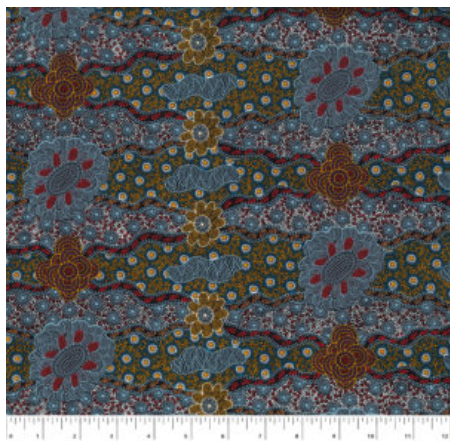

**Artikelnummer:** AS138

**Preis:** 10,49 € / ½ lfm

**SUMMERTIME  
RAINFOREST BLUE**

Herkunft Australien  
Material Baumwolle  
Flächengewicht 130 g/m<sup>2</sup>  
Breite 110 cm

**Artikelnummer:** AS137

**Preis:** 10,49 € / ½ lfm