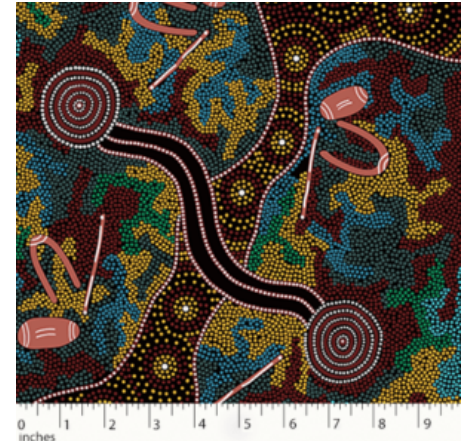

**WOMEN DANCING FOR
RAIN RED**

Herkunft Australien
Material Baumwolle
Flächengewicht 130 g/m²
Breite 110 cm

Artikelnummer: AS147

Preis: 10,49 € / ½ lfm