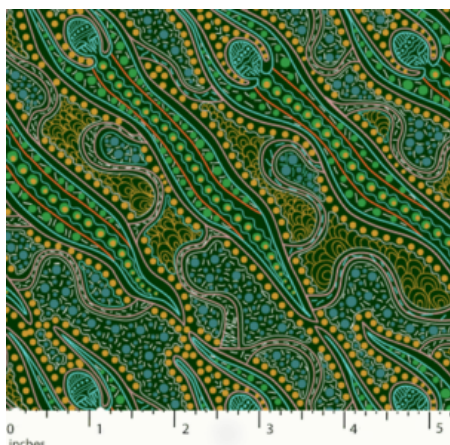

SPIRIT DREAMING GREEN

Herkunft Australien
Material Baumwolle
Flächengewicht 130 g/m²
Breite 110 cm

Artikelnummer: AS166

Preis: 10,49 € / ½ lfm