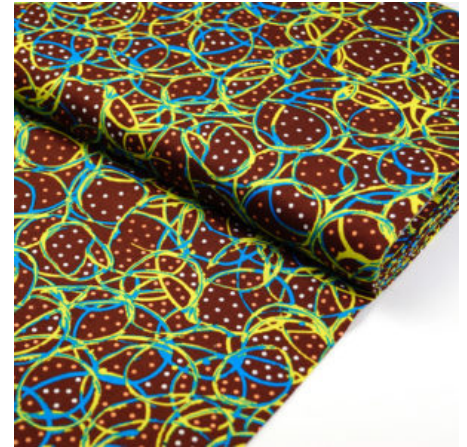

ROOTS & SEEDS BROWN

Herkunft Australien
Breite 110 cm
Flächengewicht 130 g/m²
Material Baumwolle

Artikelnummer: AS37

Preis: 10,49 € / ½ lfm