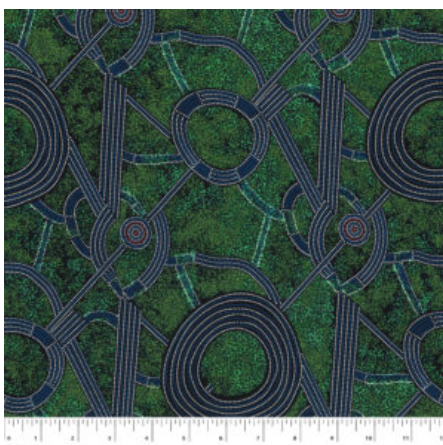

BUSH PLUM 2 EMERALD

Herkunft Australien
Material Baumwolle
Flächengewicht 130 g/m²
Breite 110 cm

Artikelnummer: AS165

Preis: 10,49 € / ½ lfm