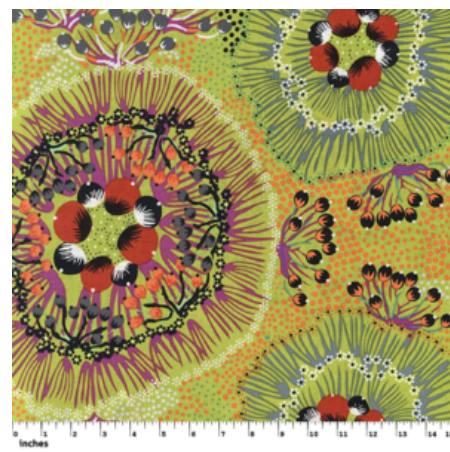

BUSH PLUM GREEN

Herkunft Australien
Material Baumwolle
Flächengewicht 130 g/m²
Breite 110 cm

Artikelnummer: AS172

Preis: 10,49 € / ½ lfm