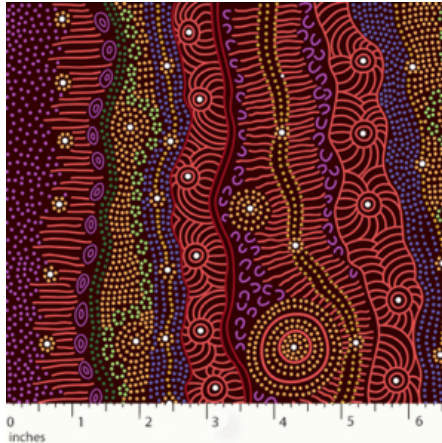

**GATHERING BY THE
CREEK BURGUNDY**

Herkunft Australien
Material Baumwolle
Flächengewicht 130 g/m²
Breite 110 cm

Artikelnummer: AS148

Preis: 10,49 € / ½ lfm