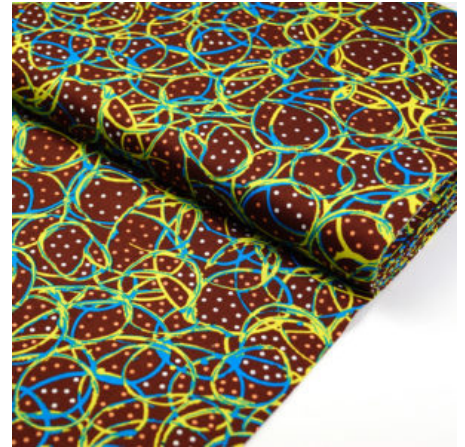

Artikelnummer: AS32

Preis: 10,49 € / ½ lfm

DANCING SPIRIT GREEN

Herkunft Australien
Flächengewicht 130 g/m²
Breite 110 cm
Material Baumwolle

Artikelnummer: AS30

Preis: 10,49 € / ½ lfm

ROOTS & SEEDS BROWN

Herkunft Australien
Breite 110 cm
Flächengewicht 130 g/m²
Material Baumwolle