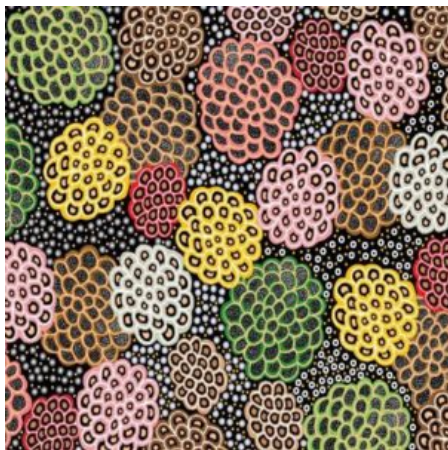

Artikelnummer: AS148

Preis: 10,49 € / ½ lfm

**WOMEN DANCING FOR
RAIN RED**

Herkunft Australien
Material Baumwolle
Flächengewicht 130 g/m²
Breite 110 cm

Artikelnummer: AS147

Preis: 10,49 € / ½ lfm

**DANCING FLOWERS
BLACK**