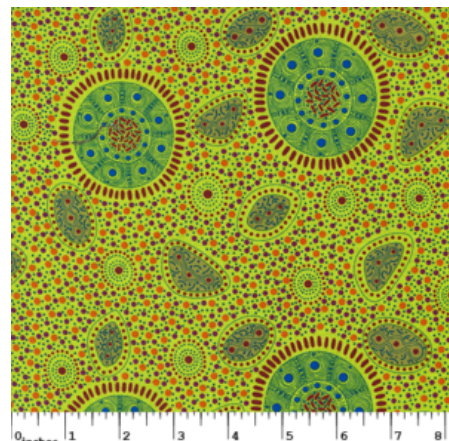

BUSH ONIONS & WILD FLOWERS GREEN

Herkunft Australien
Material Baumwolle
Flächengewicht 130 g/m²
Breite 110 cm

Artikelnummer: AS120

Preis: 10,49 € / ½ lfm