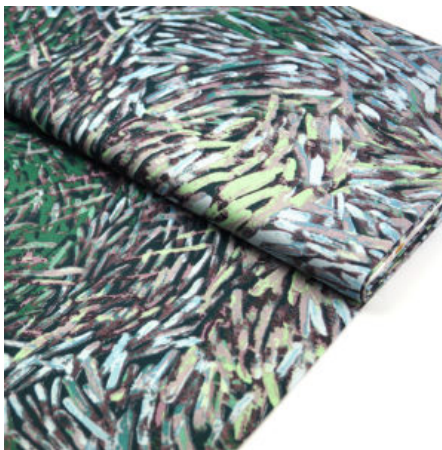

Artikelnummer: AS37

Preis: 10,49 € / ½ lfm

ROOTS & SEEDS GREEN

Flächengewicht 130 g/m²
Material Baumwolle
Breite 110 cm
Herkunft Australien

Artikelnummer: AS17

Preis: 10,49 € / ½ lfm

BUSH YAM X2 GREEN

Herkunft Australien
Flächengewicht 130 g/m²
Breite 110 cm
Material Baumwolle