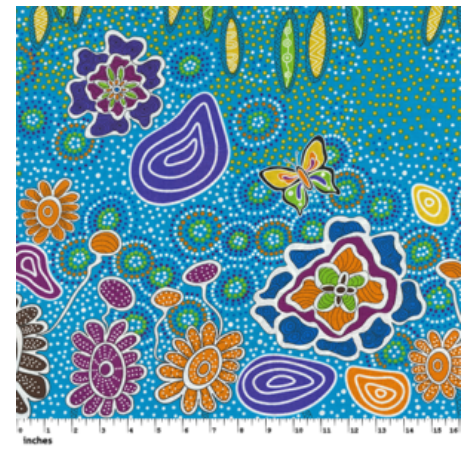

**SUMMERTIME
RAINFOREST BLUE**

Herkunft Australien
Material Baumwolle
Flächengewicht 130 g/m²
Breite 110 cm

Artikelnummer: AS137

Preis: 10,49 € / ½ lfm