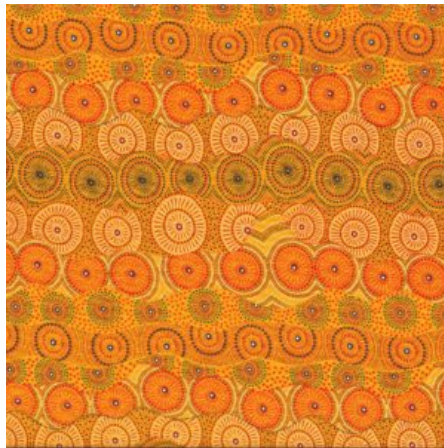

Artikelnummer: AS166

Preis: 10,49 € / ½ lfm

BUSH PLUM 2 EMERALD

Herkunft Australien
Material Baumwolle
Flächengewicht 130 g/m²
Breite 110 cm

Artikelnummer: AS165

Preis: 10,49 € / ½ lfm

FALLEN LEAVES YELLOW

Herkunft Australien
Material Baumwolle
Flächengewicht 130 g/m²
Breite 110 cm

Artikelnummer: AS159

Preis: 10,49 € / ½ lfm

HOME COUNTRY GREEN

Herkunft Australien
Material Baumwolle
Flächengewicht 130 g/m²
Breite 110 cm

Artikelnummer: AS158

Preis: 10,49 € / ½ lfm

ALPARA SEED YELLOW

Herkunft Australien
Material Baumwolle
Flächengewicht 130 g/m²
Breite 110 cm