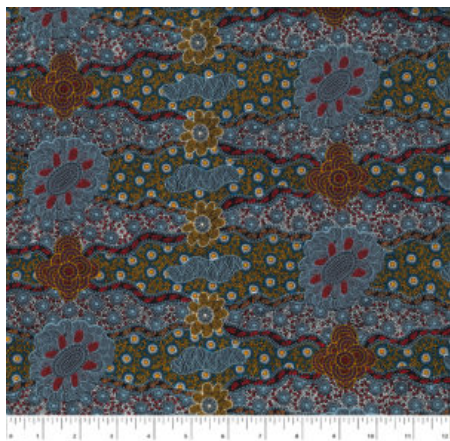

Artikelnummer: AS138

Preis: 10,49 € / ½ lfm

**SUMMERTIME
RAINFOREST BLUE**

Herkunft Australien
Material Baumwolle
Flächengewicht 130 g/m²
Breite 110 cm

Artikelnummer: AS137

Preis: 10,49 € / ½ lfm

LILLUP DREAMING ASH