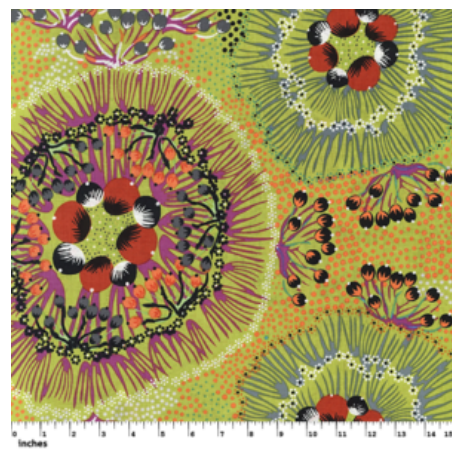

BUSH PLUM GREEN

Herkunft Australien
Material Baumwolle
Flächengewicht 130 g/m²
Breite 110 cm

Artikelnummer: AS172

Preis: 10,49 € / ½ lfm