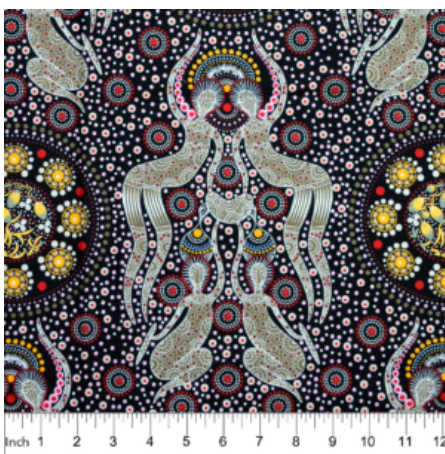

ONION DREAMING FOREST GREEN

Herkunft Australien
Material Baumwolle
Flächengewicht 130 g/m²
Breite 110 cm

Artikelnummer: AS187

Preis: 10,49 € / ½ lfm

WOMEN COLLECTING BUSH FOOD BROWN

Herkunft Australien
Material Baumwolle
Flächengewicht 130 g/m²
Breite 110 cm