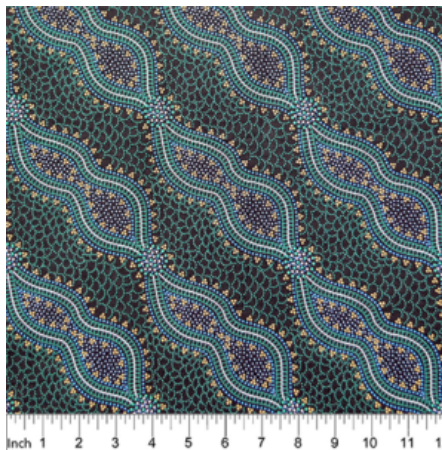

BUSH SPINIFEX GREEN

Herkunft Australien
Material Baumwolle
Flächengewicht 130 g/m²
Breite 110 cm

Artikelnummer: AS138

Preis: 10,49 € / ½ lfm