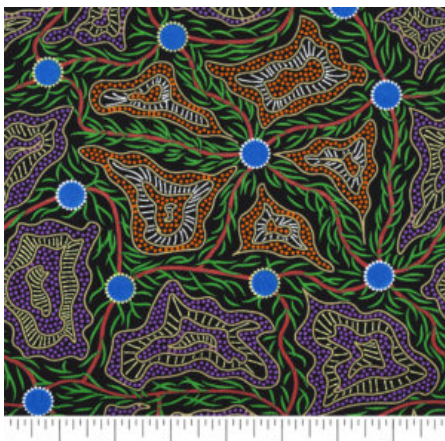

WOMEN'S BODY PAINTING ORANGE

Herkunft Australien
Material Baumwolle
Flächengewicht 130 g/m²
Breite 110 cm

Artikelnummer: AS122

Preis: 10,49 € / ½ lfm