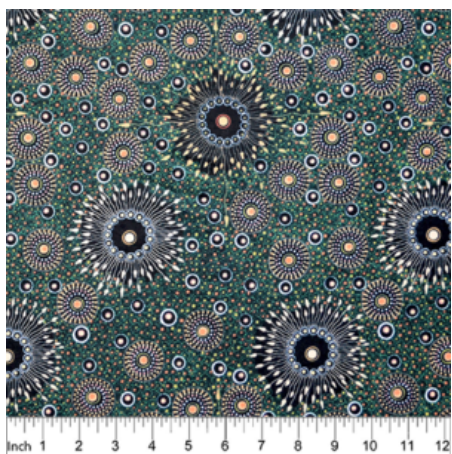

ONION DREAMING FOREST GREEN

Herkunft Australien
Material Baumwolle
Flächengewicht 130 g/m²
Breite 110 cm

Artikelnummer: AS187

Preis: 10,49 € / ½ lfm