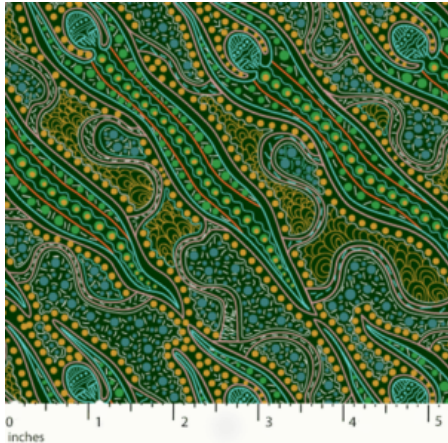

Artikelnummer: AS177

Preis: 10,49 € / ½ lfm

BUSH PLUM GREEN

Herkunft Australien
Material Baumwolle
Flächengewicht 130 g/m²
Breite 110 cm

Artikelnummer: AS172

Preis: 10,49 € / ½ lfm

SPIRIT DREAMING GREEN

Herkunft Australien
Material Baumwolle
Flächengewicht 130 g/m²
Breite 110 cm

Artikelnummer: AS166

Preis: 10,49 € / ½ lfm

BUSH PLUM 2 EMERALD

Herkunft Australien
Material Baumwolle
Flächengewicht 130 g/m²
Breite 110 cm

Artikelnummer: AS165

Preis: 10,49 € / ½ lfm

FALLEN LEAVES YELLOW

Herkunft Australien
Material Baumwolle
Flächengewicht 130 g/m²
Breite 110 cm