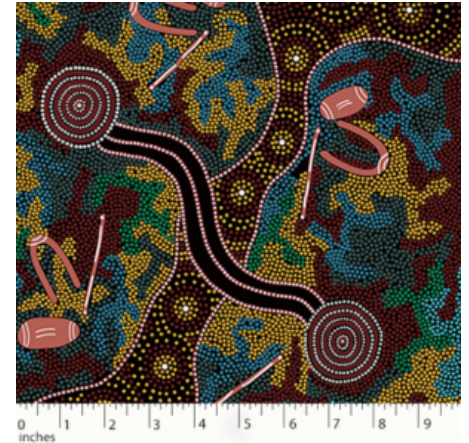

**WOMEN DANCING FOR
RAIN RED**

Herkunft Australien
Material Baumwolle
Flächengewicht 130 g/m²
Breite 110 cm

Artikelnummer: AS147

Preis: 10,49 € / ½ lfm