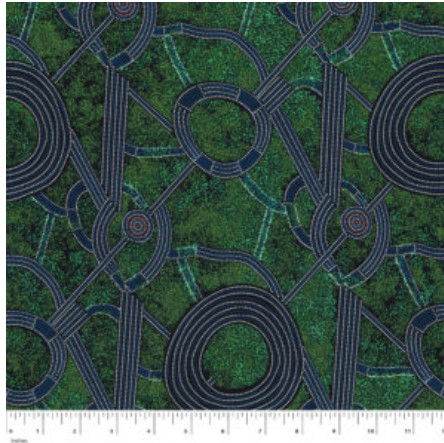

Artikelnummer: AS177

Preis: 10,49 € / ½ lfm

BUSH PLUM GREEN

Herkunft Australien
Material Baumwolle
Flächengewicht 130 g/m²
Breite 110 cm

Artikelnummer: AS172

Preis: 10,49 € / ½ lfm

SPIRIT DREAMING GREEN

Herkunft Australien
Material Baumwolle
Flächengewicht 130 g/m²
Breite 110 cm

Artikelnummer: AS166

Preis: 10,49 € / ½ lfm

BUSH PLUM 2 EMERALD

Herkunft Australien
Material Baumwolle
Flächengewicht 130 g/m²
Breite 110 cm

Artikelnummer: AS165

Preis: 10,49 € / ½ lfm

FALLEN LEAVES YELLOW

Herkunft Australien
Material Baumwolle
Flächengewicht 130 g/m²
Breite 110 cm