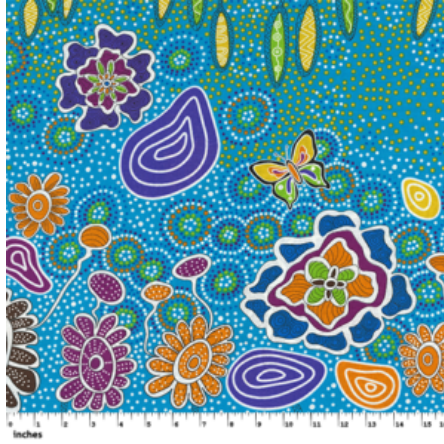

AUSTRALISCHER STOFF

HOME COUNTRY GREEN

Herkunft Australien
Material Baumwolle
Flächengewicht 130 g/m²
Breite 110 cm

Artikelnummer: AS158

Preis: 10,99 € / ½ lfm

SUMMERTIME RAINFOREST BLUE

Herkunft Australien
Material Baumwolle
Flächengewicht 130 g/m²
Breite 110 cm

Artikelnummer: AS137

Preis: 10,99 € / ½ lfm

BAMBILLAH

Herkunft Australien
Material Baumwolle
Flächengewicht 130 g/m²
Breite 110 cm

Artikelnummer: AS115

Preis: 10,99 € / ½ lfm

ANBIETERKENNZEICHNUNG

Ubuntu World UG (haftungsbeschränkt)
Ringstr. 11
65451 Kelsterbach
Deutschland