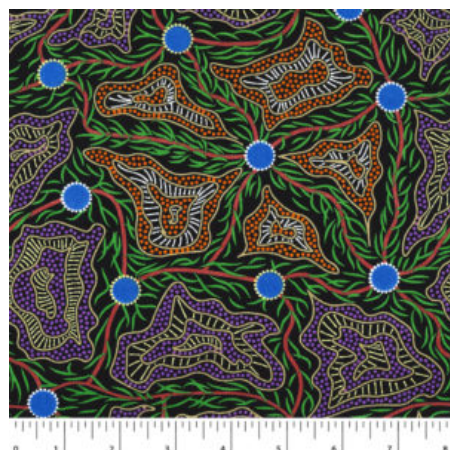

**WOMEN'S BODY
PAINTING ORANGE**

Herkunft Australien
Material Baumwolle
Flächengewicht 130 g/m²
Breite 110 cm

Artikelnummer: AS122
Preis: 10,49 € / ½ lfm