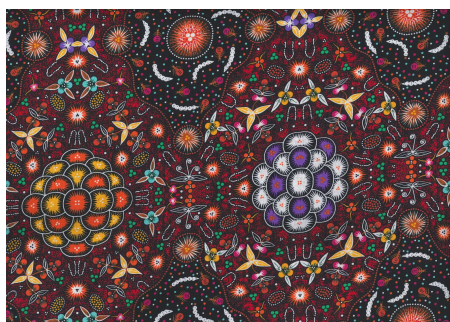

Herkunft Australien
Material Baumwolle
Flächengewicht 130 g/m²
Breite 110 cm

Artikelnummer: AS178

Preis: 10,49 € / ½ lfm

BUSH WORM BLUE

Herkunft Australien
Material Baumwolle
Flächengewicht 130 g/m²
Breite 110 cm

Artikelnummer: AS175

Preis: 10,49 € / ½ lfm

BUSH PLUM GREEN

Herkunft Australien
Material Baumwolle
Flächengewicht 130 g/m²
Breite 110 cm

Artikelnummer: AS172

Preis: 10,49 € / ½ lfm

BUSH LEMON RED

Herkunft Australien
Material Baumwolle
Flächengewicht 130 g/m²
Breite 110 cm

Artikelnummer: AS163

Preis: 10,49 € / ½ lfm

STELLA BLACK

Herkunft Australien
Material Baumwolle
Flächengewicht 130 g/m²
Breite 110 cm

Artikelnummer: AS160

Preis: 10,49 € / ½ lfm

MEETING PLACES ECRU

Herkunft Australien
Material Baumwolle
Flächengewicht 130 g/m²
Breite 110 cm