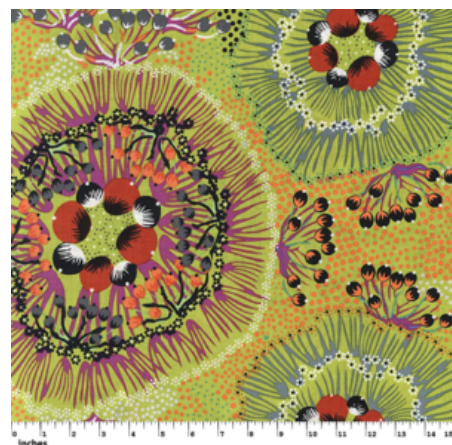

BUSH PLUM GREEN

Herkunft Australien
Material Baumwolle
Flächengewicht 130 g/m²
Breite 110 cm

Artikelnummer: AS172

Preis: 10,49 € / ½ lfm