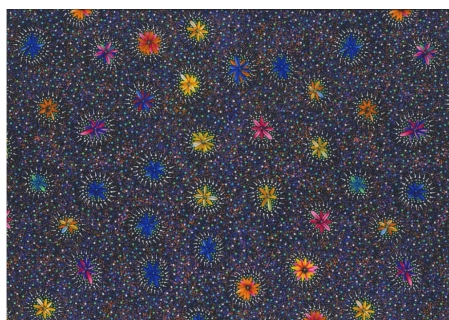

KANGAROO IN THE FOREST BROWN

Herkunft Australien
Material Baumwolle
Flächengewicht 130 g/m²
Breite 110 cm

Artikelnummer: AS183

Preis: 10,49 € / ½ lfm

KANGAROO GRASS AND BUSH WATERHOLE RED

Herkunft Australien
Material Baumwolle
Flächengewicht 130 g/m²
Breite 110 cm