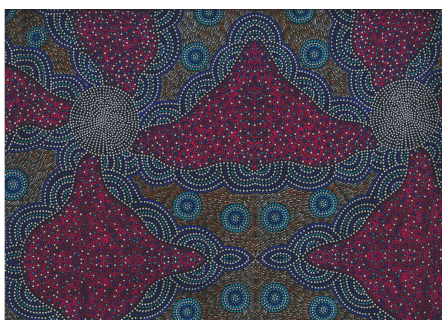

Weiteführende Informationen findest Du unter: www.truefabrics.de/true-story/

TRUE FABRICS SORTIMENT - INHALTSVERZEICHNIS

Aborigines Stoffe 3

ABORIGINES STOFFE

Baumwollstoffe mit traditionellen Aborigines Designs

KANGAROO IN THE FOREST BROWN

Herkunft Australien
Material Baumwolle
Flächengewicht 130 g/m²
Breite 110 cm

Artikelnummer: AS183

Preis: 10,49 € / ½ lfm

KANGAROO GRASS AND BUSH WATERHOLE RED

Herkunft Australien
Material Baumwolle
Flächengewicht 130 g/m²
Breite 110 cm