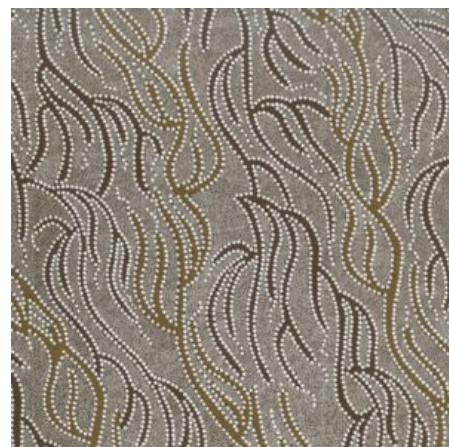

AUSTRALISCHER STOFF

BUSH PLUM 2 RED

Herkunft Australien
Material Baumwolle
Flächengewicht 130 g/m²
Breite 110 cm

Artikelnummer: AS189

Preis: 10,49 € / ½ lfm

MEETING PLACES ECRU

Herkunft Australien
Material Baumwolle
Flächengewicht 130 g/m²
Breite 110 cm

Artikelnummer: AS154

Preis: 10,49 € / ½ lfm

UNDERGROUND WATER OLIVE

Herkunft Australien
Material Baumwolle
Flächengewicht 130 g/m²
Breite 110 cm

Artikelnummer: AS132

Preis: 10,49 € / ½ lfm

BUSH ONIONS & WILD FLOWERS GREEN

Herkunft Australien
Material Baumwolle
Flächengewicht 130 g/m²
Breite 110 cm

Artikelnummer: AS120

Preis: 10,49 € / ½ lfm

KANGAROO PAW NATURAL

Herkunft Australien
Breite 110 cm
Flächengewicht 130 g/m²
Material Baumwolle