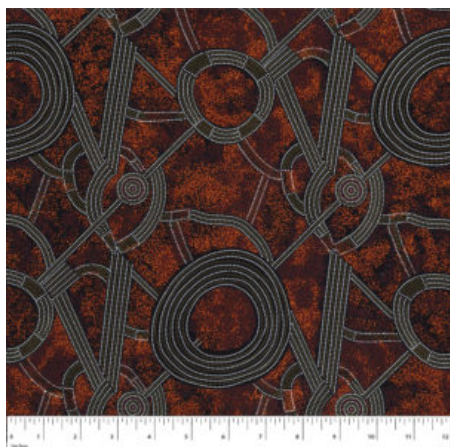

AUSTRALISCHER STOFF

BUSH PLUM 2 RED

Herkunft Australien
Material Baumwolle
Flächengewicht 130 g/m²
Breite 110 cm

Artikelnummer: AS189

Preis: 10,49 € / ½ lfm

MEETING PLACES ECRU

Herkunft Australien
Material Baumwolle
Flächengewicht 130 g/m²
Breite 110 cm

Artikelnummer: AS154

Preis: 10,49 € / ½ lfm

UNDERGROUND WATER OLIVE

Herkunft Australien
Material Baumwolle
Flächengewicht 130 g/m²
Breite 110 cm

Artikelnummer: AS132

Preis: 10,49 € / ½ lfm

BUSH ONIONS & WILD FLOWERS GREEN

Herkunft Australien
Material Baumwolle
Flächengewicht 130 g/m²
Breite 110 cm

Artikelnummer: AS120

Preis: 10,49 € / ½ lfm

KANGAROO PAW NATURAL

Herkunft Australien
Breite 110 cm
Flächengewicht 130 g/m²
Material Baumwolle