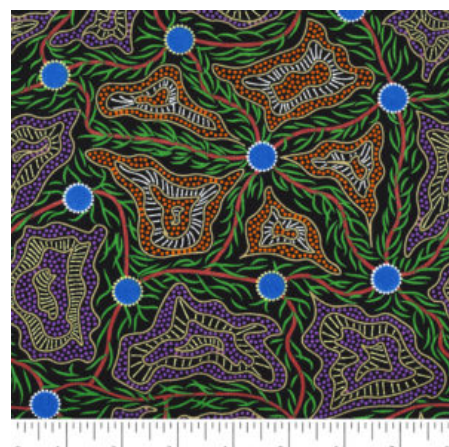

Artikelnummer: AS137

Preis: 10,49 € / ½ lfm

WILD BEANS BLUE

Herkunft Australien
Material Baumwolle
Flächengewicht 130 g/m²
Breite 110 cm

Artikelnummer: AS128

Preis: 10,49 € / ½ lfm

WOMEN'S BODY PAINTING ORANGE