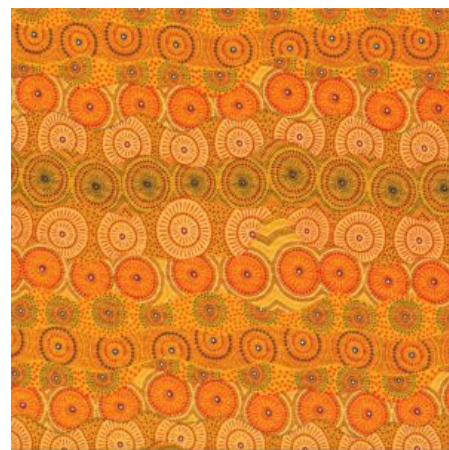

Artikelnummer: AS163

Preis: 10,49 € / ½ lfm

STELLA BLACK

Herkunft Australien
Material Baumwolle
Flächengewicht 130 g/m²
Breite 110 cm

Artikelnummer: AS160

Preis: 10,49 € / ½ lfm

FALLEN LEAVES YELLOW

Herkunft Australien
Material Baumwolle
Flächengewicht 130 g/m²
Breite 110 cm

Artikelnummer: AS159

Preis: 10,49 € / ½ lfm

ALPARA SEED YELLOW

Herkunft Australien
Material Baumwolle
Flächengewicht 130 g/m²
Breite 110 cm

Artikelnummer: AS157

Preis: 10,49 € / ½ lfm

MEETING PLACES ECRU

Herkunft Australien
Material Baumwolle
Flächengewicht 130 g/m²
Breite 110 cm