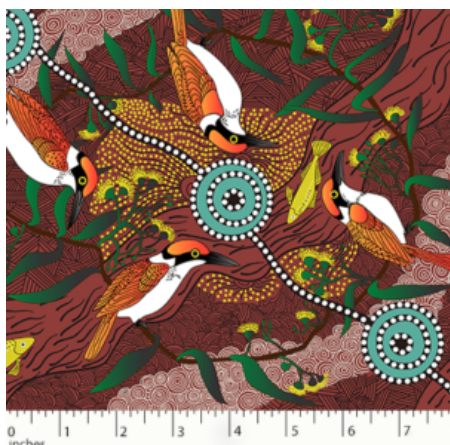

KINGFISHER CAMP RIVER RED

Herkunft Australien
Material Baumwolle
Flächengewicht 130 g/m²
Breite 110 cm

Artikelnummer: AS110
Preis: 10,49 € / ½ lfm