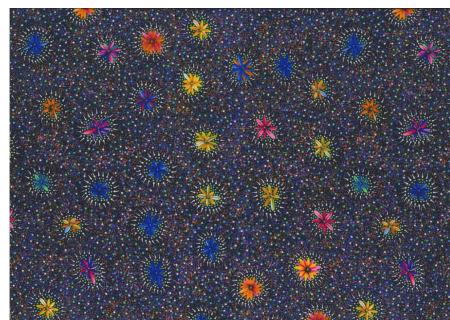

AUSTRALISCHER STOFF

BUSH CAMP YELLOW

Herkunft Australien
Material Baumwolle
Flächengewicht 130 g/m²
Breite 110 cm

Artikelnummer: AS190

Preis: 10,49 € / ½ lfm

ONION DREAMING FOREST GREEN

Herkunft Australien
Material Baumwolle
Flächengewicht 130 g/m²
Breite 110 cm

Artikelnummer: AS187

Preis: 10,49 € / ½ lfm

KANGAROO IN THE FOREST BROWN

Herkunft Australien
Material Baumwolle
Flächengewicht 130 g/m²
Breite 110 cm

Artikelnummer: AS183

Preis: 10,49 € / ½ lfm

KANGAROO GRASS AND BUSH WATERHOLE RED

Herkunft Australien
Material Baumwolle
Flächengewicht 130 g/m²
Breite 110 cm

Artikelnummer: AS182

Preis: 10,49 € / ½ lfm

WILD BUSH FLOWERS BLACK

Herkunft Australien
Material Baumwolle
Flächengewicht 130 g/m²
Breite 110 cm