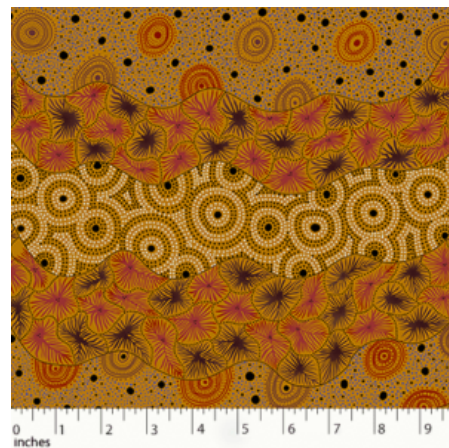

Artikelnummer: AS159

Preis: 10,49 € / ½ lfm

ALPARA SEED YELLOW

Herkunft Australien
Material Baumwolle
Flächengewicht 130 g/m²
Breite 110 cm

Artikelnummer: AS157

Preis: 10,49 € / ½ lfm

MEETING PLACES ECRU

Herkunft Australien
Material Baumwolle
Flächengewicht 130 g/m²
Breite 110 cm

Artikelnummer: AS154

Preis: 10,49 € / ½ lfm

WOMEN'S BODY DREAMING MUSTARD

Herkunft Australien
Material Baumwolle
Flächengewicht 130 g/m²
Breite 110 cm

Artikelnummer: AS143

Preis: 10,49 € / ½ lfm

WILD SEED & WATERHOLE YELLOW