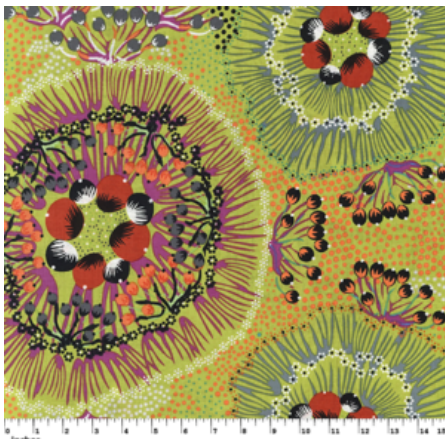

BUSH PLUM GREEN

Herkunft Australien
Material Baumwolle
Flächengewicht 130 g/m²
Breite 110 cm

Artikelnummer: AS172

Preis: 10,49 € / ½ lfm