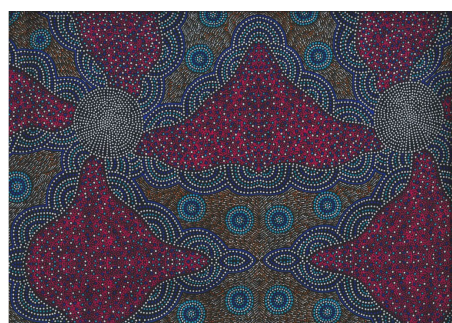

Artikelnummer: AS187

Preis: 10,49 € / ½ lfm

KANGAROO IN THE FOREST BROWN

Herkunft Australien
Material Baumwolle
Flächengewicht 130 g/m²
Breite 110 cm

Artikelnummer: AS183

Preis: 10,49 € / ½ lfm

KANGAROO GRASS AND BUSH WATERHOLE RED

Herkunft Australien
Material Baumwolle
Flächengewicht 130 g/m²
Breite 110 cm

Artikelnummer: AS182

Preis: 10,49 € / ½ lfm

WILD BUSH FLOWERS BLACK

Herkunft Australien
Material Baumwolle
Flächengewicht 130 g/m²
Breite 110 cm