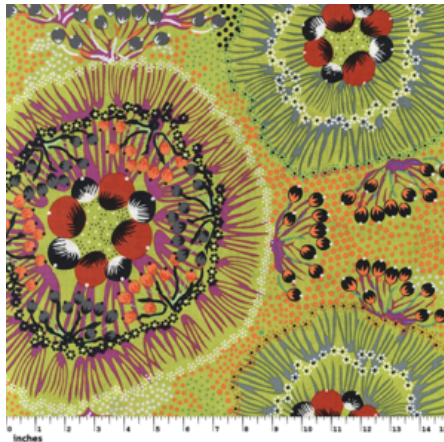

BUSH PLUM GREEN

Herkunft Australien
Material Baumwolle
Flächengewicht 130 g/m²
Breite 110 cm

Artikelnummer: AS172

Preis: 10,49 € / ½ lfm