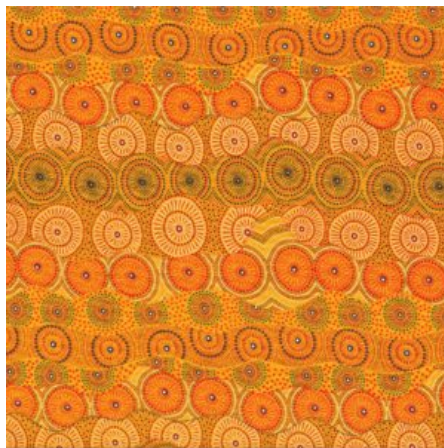

Artikelnummer: AS163

Preis: 10,49 € / ½ lfm

FALLEN LEAVES YELLOW

Herkunft Australien
Material Baumwolle
Flächengewicht 130 g/m²
Breite 110 cm

Artikelnummer: AS159

Preis: 10,49 € / ½ lfm

ALPARA SEED YELLOW

Herkunft Australien
Material Baumwolle
Flächengewicht 130 g/m²
Breite 110 cm

Herkunft Australien
Material Baumwolle
Flächengewicht 130 g/m²
Breite 110 cm

Artikelnummer: AS143

Preis: 10,49 € / ½ lfm

**WILD SEED &
WATERHOLE YELLOW**

Herkunft Australien
Material Baumwolle
Flächengewicht 130 g/m²
Breite 110 cm