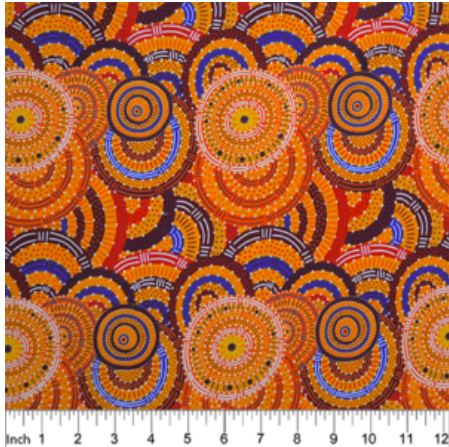

Artikelnummer: AS163

Preis: 10,49 € / ½ lfm

FALLEN LEAVES YELLOW

Herkunft Australien
Material Baumwolle
Flächengewicht 130 g/m²
Breite 110 cm

Artikelnummer: AS159

Preis: 10,49 € / ½ lfm

ALPARA SEED YELLOW

Herkunft Australien
Material Baumwolle
Flächengewicht 130 g/m²
Breite 110 cm

Artikelnummer: AS157

Preis: 10,49 € / ½ lfm

MEETING PLACES ECRU

Herkunft Australien
Material Baumwolle
Flächengewicht 130 g/m²
Breite 110 cm

Artikelnummer: AS154

Preis: 10,49 € / ½ lfm

**WOMEN'S BODY
DREAMING MUSTARD**

Herkunft Australien
Material Baumwolle
Flächengewicht 130 g/m²
Breite 110 cm

Artikelnummer: AS143

Preis: 10,49 € / ½ lfm

**WILD SEED &
WATERHOLE YELLOW**

Herkunft Australien
Material Baumwolle
Flächengewicht 130 g/m²
Breite 110 cm