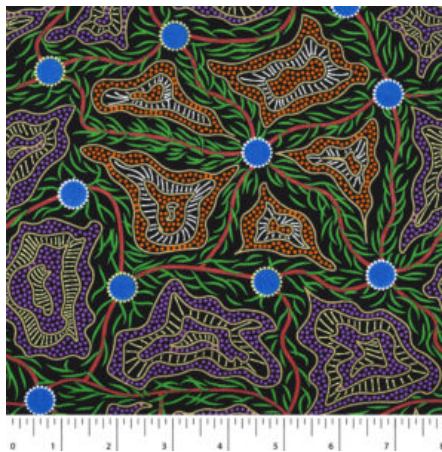

Herkunft Australien
Material Baumwolle
Flächengewicht 130 g/m²
Breite 110 cm

Artikelnummer: AS143

Preis: 10,49 € / ½ lfm

**WILD SEED &
WATERHOLE YELLOW**

Herkunft Australien
Material Baumwolle
Flächengewicht 130 g/m²
Breite 110 cm

Artikelnummer: AS142

Preis: 10,49 € / ½ lfm

**SUMMERTIME
RAINFOREST BLUE**

Herkunft Australien
Material Baumwolle
Flächengewicht 130 g/m²
Breite 110 cm

Artikelnummer: AS137

Preis: 10,49 € / ½ lfm

WILD BEANS BLUE

Herkunft Australien
Material Baumwolle
Flächengewicht 130 g/m²
Breite 110 cm

Artikelnummer: AS128

Preis: 10,49 € / ½ lfm

**WOMEN'S BODY
PAINTING ORANGE**

Herkunft Australien
Material Baumwolle
Flächengewicht 130 g/m²
Breite 110 cm