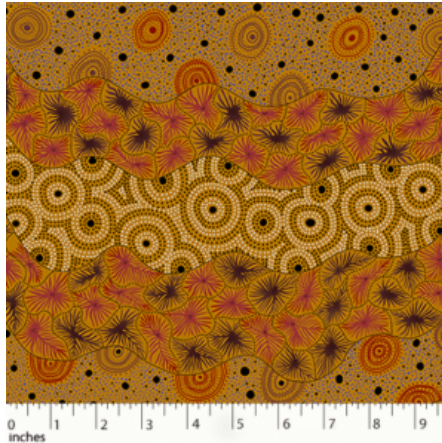

Artikelnummer: AS163

Preis: 10,49 € / ½ lfm

FALLEN LEAVES YELLOW

Herkunft Australien
Material Baumwolle
Flächengewicht 130 g/m²
Breite 110 cm

Artikelnummer: AS159

Preis: 10,49 € / ½ lfm

ALPARA SEED YELLOW

Herkunft Australien
Material Baumwolle
Flächengewicht 130 g/m²
Breite 110 cm

Artikelnummer: AS157

Preis: 10,49 € / ½ lfm

MEETING PLACES ECRU

Herkunft Australien
Material Baumwolle
Flächengewicht 130 g/m²
Breite 110 cm

Artikelnummer: AS154

Preis: 10,49 € / ½ lfm

**WOMEN'S BODY
DREAMING MUSTARD**

Herkunft Australien
Material Baumwolle
Flächengewicht 130 g/m²
Breite 110 cm

Artikelnummer: AS143

Preis: 10,49 € / ½ lfm

**WILD SEED &
WATERHOLE YELLOW**

Herkunft Australien
Material Baumwolle
Flächengewicht 130 g/m²
Breite 110 cm