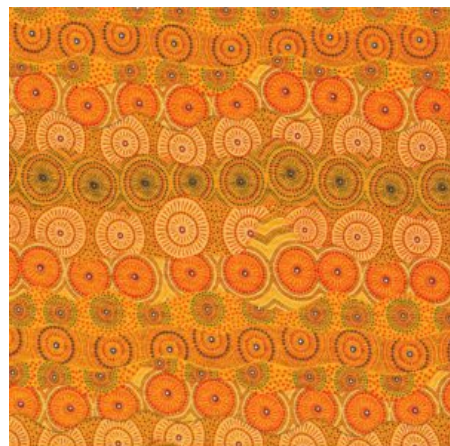

Artikelnummer: AS163

Preis: 10,99 € / ½ lfm

STELLA BLACK

Herkunft Australien
Material Baumwolle
Flächengewicht 130 g/m²
Breite 110 cm

Artikelnummer: AS160
Preis: 10,99 € / ½ lfm

FALLEN LEAVES YELLOW

Herkunft Australien
Material Baumwolle
Flächengewicht 130 g/m²
Breite 110 cm

Artikelnummer: AS159
Preis: 10,99 € / ½ lfm

ALPARA SEED YELLOW

Herkunft Australien
Material Baumwolle
Flächengewicht 130 g/m²
Breite 110 cm

Artikelnummer: AS157
Preis: 10,99 € / ½ lfm

MEETING PLACES ECRU

Herkunft Australien
Material Baumwolle
Flächengewicht 130 g/m²
Breite 110 cm