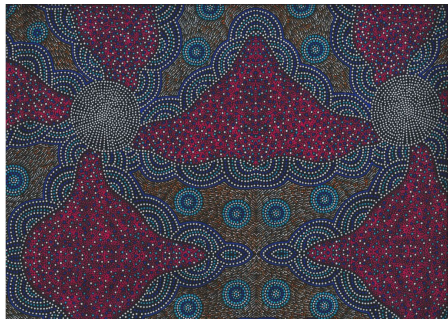

Artikelnummer: AS203

Preis: 10,99 € / ½ lfm

MAN & GOANNA BROWN

Herkunft Australien
Material Baumwolle
Flächengewicht 130 g/m²
Breite 110 cm

Artikelnummer: AS202

Preis: 10,99 € / ½ lfm

WOMEN DANCING BLUE

Herkunft Australien
Material Baumwolle
Flächengewicht 130 g/m²
Breite 110 cm

Artikelnummer: AS196

Preis: 10,99 € / ½ lfm

ONION DREAMING FOREST GREEN

Herkunft Australien
Material Baumwolle
Flächengewicht 130 g/m²
Breite 110 cm

Artikelnummer: AS187

Preis: 10,99 € / ½ lfm

KANGAROO IN THE FOREST BROWN

Herkunft Australien
Material Baumwolle
Flächengewicht 130 g/m²
Breite 110 cm

Artikelnummer: AS183

Preis: 10,99 € / ½ lfm

KANGAROO GRASS AND BUSH WATERHOLE RED

Herkunft Australien
Material Baumwolle
Flächengewicht 130 g/m²
Breite 110 cm

Artikelnummer: AS182

Preis: 10,99 € / ½ lfm

WILD BUSH FLOWERS BLACK

Herkunft Australien
Material Baumwolle
Flächengewicht 130 g/m²
Breite 110 cm

Artikelnummer: AS181

Preis: 10,99 € / ½ lfm

WINTER SPIRITS PURPLE