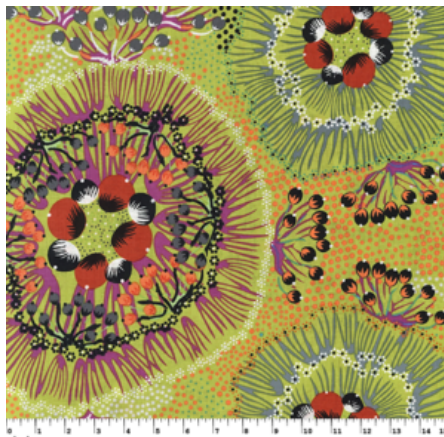

BUSH PLUM GREEN

Herkunft Australien
Material Baumwolle
Flächengewicht 130 g/m²
Breite 110 cm

Artikelnummer: AS172

Preis: 10,99 € / ½ lfm