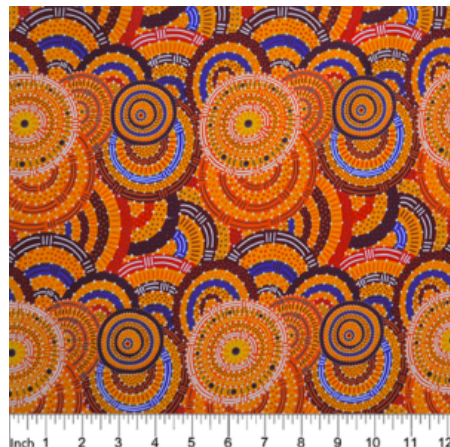

WOMEN'S BODY DREAMING MUSTARD

Herkunft Australien
Material Baumwolle
Flächengewicht 130 g/m²
Breite 110 cm

Artikelnummer: AS143
Preis: 10,99 € / ½ lfm