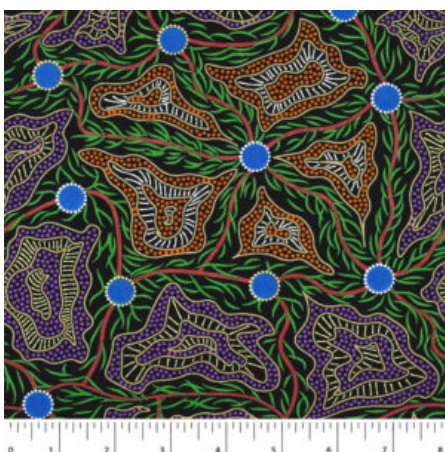

WOMEN'S BODY PAINTING ORANGE

Herkunft Australien
Material Baumwolle
Flächengewicht 130 g/m²
Breite 110 cm

Artikelnummer: AS122
Preis: 10,99 € / ½ lfm