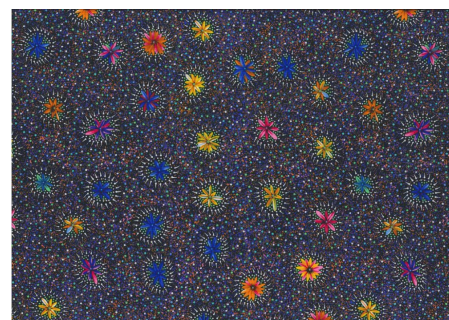

Artikelnummer: AS203

Preis: 10,99 € / ½ lfm

MAN & GOANNA BROWN

Herkunft Australien
Material Baumwolle
Flächengewicht 130 g/m²
Breite 110 cm

Artikelnummer: AS202

Preis: 10,99 € / ½ lfm

WOMEN DANCING BLUE

Herkunft Australien
Material Baumwolle
Flächengewicht 130 g/m²
Breite 110 cm

Artikelnummer: AS196

Preis: 10,99 € / ½ lfm

ONION DREAMING FOREST GREEN

Herkunft Australien
Material Baumwolle
Flächengewicht 130 g/m²
Breite 110 cm

Artikelnummer: AS187

Preis: 10,99 € / ½ lfm

KANGAROO IN THE FOREST BROWN

Herkunft Australien
Material Baumwolle
Flächengewicht 130 g/m²
Breite 110 cm

Artikelnummer: AS183

Preis: 10,99 € / ½ lfm

KANGAROO GRASS AND BUSH WATERHOLE RED

Herkunft Australien
Material Baumwolle
Flächengewicht 130 g/m²
Breite 110 cm