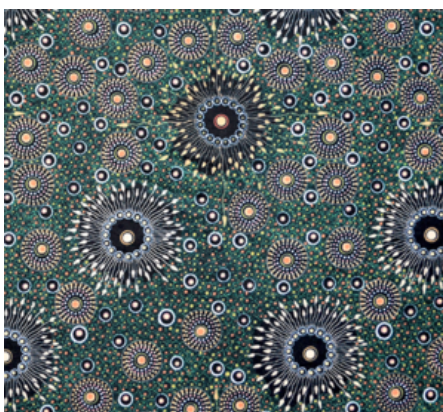

ONION DREAMING FOREST GREEN

Herkunft Australien
Material Baumwolle
Flächengewicht 130 g/m²
Breite 110 cm

Artikelnummer: AS187

Preis: 10,99 € / ½ lfm