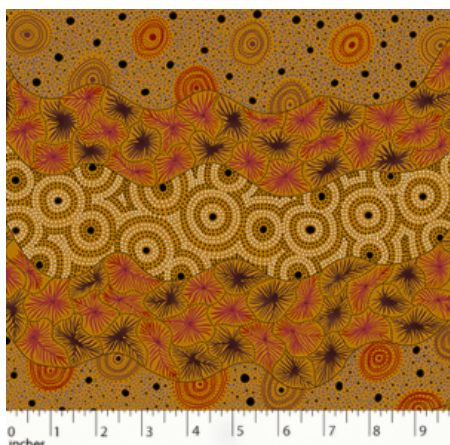

Artikelnummer: AS159
Preis: 10,99 € / ½ lfm

ALPARA SEED YELLOW

Herkunft Australien
Material Baumwolle
Flächengewicht 130 g/m²
Breite 110 cm

Artikelnummer: AS157
Preis: 10,99 € / ½ lfm

MEETING PLACES ECRU

Herkunft Australien
Material Baumwolle
Flächengewicht 130 g/m²
Breite 110 cm

Artikelnummer: AS154
Preis: 10,99 € / ½ lfm

BUSH YAM GREEN

Herkunft Australien
Material Baumwolle
Flächengewicht 130 g/m²
Breite 110 cm

Artikelnummer: AS152
Preis: 10,99 € / ½ lfm

WOMEN'S BODY DREAMING MUSTARD

Herkunft Australien
Material Baumwolle
Flächengewicht 130 g/m²
Breite 110 cm

Artikelnummer: AS143
Preis: 10,99 € / ½ lfm

WILD SEED & WATERHOLE YELLOW

Herkunft Australien
Material Baumwolle
Flächengewicht 130 g/m²
Breite 110 cm