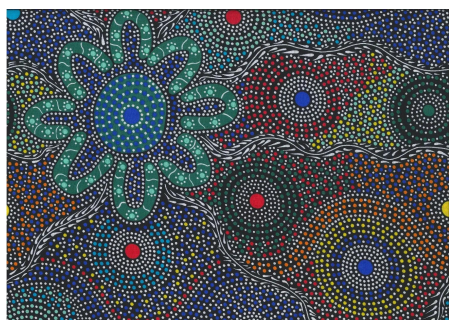

Artikelnummer: AS203

Preis: 10,99 € / ½ lfm

MAN & GOANNA BROWN

Herkunft Australien
Material Baumwolle
Flächengewicht 130 g/m²
Breite 110 cm

Artikelnummer: AS202

Preis: 10,99 € / ½ lfm

WOMEN DANCING BLUE

Herkunft Australien
Material Baumwolle
Flächengewicht 130 g/m²
Breite 110 cm