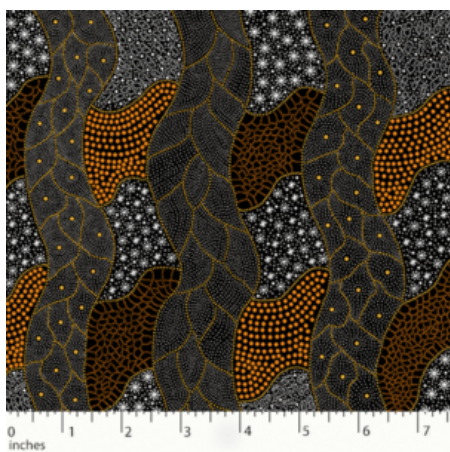

WILD FLOWERS DREAMING YELLOW

Herkunft Australien
Material Baumwolle
Flächengewicht 130 g/m²
Breite 110 cm

Artikelnummer: AS126
Preis: 10,99 € / ½ lfm