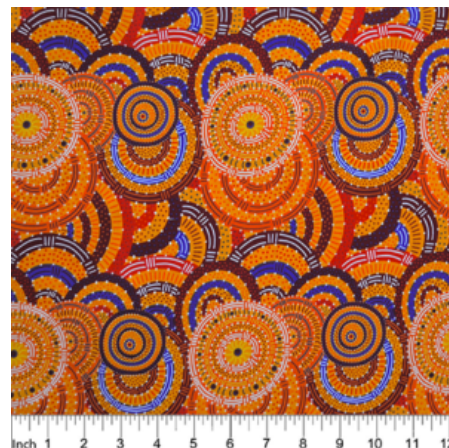

WOMEN'S BODY DREAMING MUSTARD

Herkunft Australien
Material Baumwolle
Flächengewicht 130 g/m²
Breite 110 cm

Artikelnummer: AS143

Preis: 10,49 € / ½ lfm