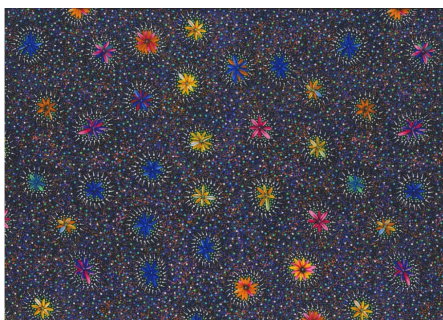

### DESERT FLORA PURPLE

Herkunft Australien  
Material Baumwolle  
Flächengewicht 130 g/m<sup>2</sup>  
Breite 110 cm

Artikelnummer: AS188

Preis: 10,49 € / ½ lfm