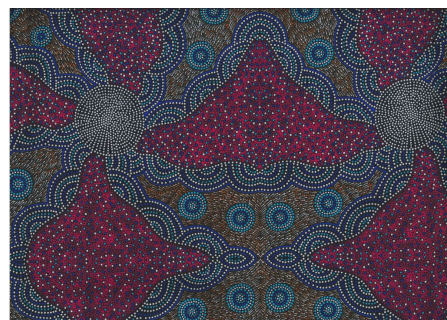

### DESERT FLORA PURPLE

Herkunft Australien  
Material Baumwolle  
Flächengewicht 130 g/m<sup>2</sup>  
Breite 110 cm

Artikelnummer: AS188

Preis: 10,49 € / ½ lfm

### KANGAROO IN THE FOREST BROWN

Herkunft Australien  
Material Baumwolle  
Flächengewicht 130 g/m<sup>2</sup>  
Breite 110 cm

Artikelnummer: AS183

Preis: 10,49 € / ½ lfm

### KANGAROO GRASS AND BUSH WATERHOLE RED

Herkunft Australien  
Material Baumwolle  
Flächengewicht 130 g/m<sup>2</sup>  
Breite 110 cm

Artikelnummer: AS182

Preis: 10,49 € / ½ lfm