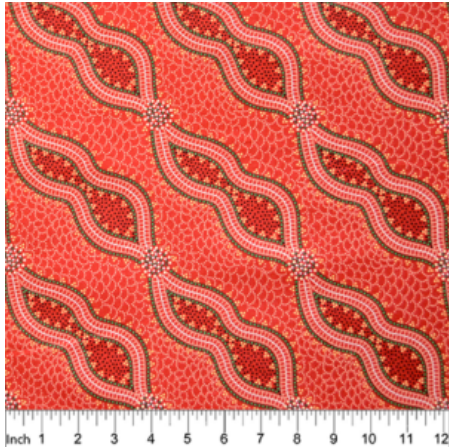

### BUSH SPINIFEX TANGO RED

Herkunft Australien  
Material Baumwolle  
Flächengewicht 130 g/m<sup>2</sup>  
Breite 110 cm

Artikelnummer: AS146

Preis: 10,49 € / ½ lfm