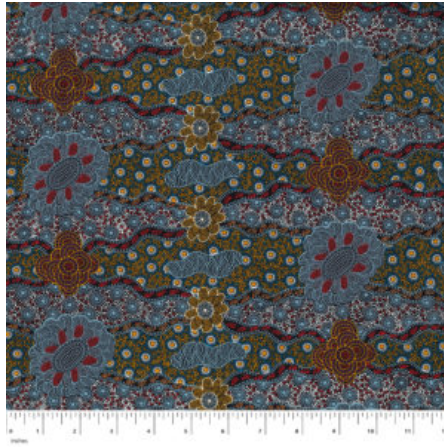

### BUSH SPINIFEX TANGO RED

Herkunft Australien  
Material Baumwolle  
Flächengewicht 130 g/m<sup>2</sup>  
Breite 110 cm

Artikelnummer: AS146

Preis: 10,49 € / ½ lfm

### LILLUP DREAMING ASH

Herkunft Australien  
Material Baumwolle  
Flächengewicht 130 g/m<sup>2</sup>  
Breite 110 cm

Artikelnummer: AS133

Preis: 10,49 € / ½ lfm