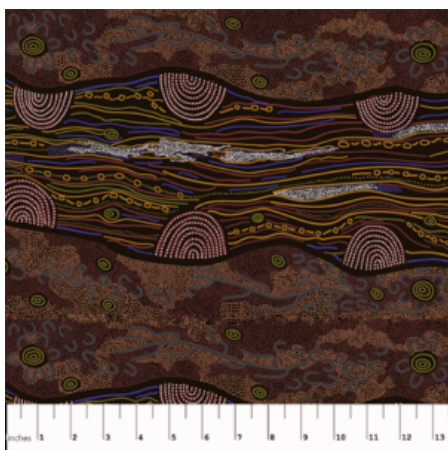

AUSTRALISCHER STOFF

BUSH LEMON RED

Herkunft Australien
Material Baumwolle
Flächengewicht 130 g/m²
Breite 110 cm

Artikelnummer: AS163

Preis: 10,49 € / ½ lfm

AROUND WATERHOLE ECRU

Herkunft Australien
Material Baumwolle
Flächengewicht 130 g/m²
Breite 110 cm

Artikelnummer: AS139

Preis: 10,49 € / ½ lfm

BUSH TUCKER RED

Herkunft Australien
Material Baumwolle
Flächengewicht 130 g/m²
Breite 110 cm

Artikelnummer: AS118

Preis: 10,49 € / ½ lfm

SANDY CREEK RED

Herkunft Australien
Material Baumwolle
Flächengewicht 130 g/m²
Breite 110 cm

Artikelnummer: AS114

Preis: 10,49 € / ½ lfm

BUSH TOMATO RED

Herkunft Australien
Material Baumwolle
Flächengewicht 130 g/m²
Breite 110 cm

Artikelnummer: AS113

Preis: 10,49 € / ½ lfm

SALT LAKE RED

Herkunft Australien
Material Baumwolle
Flächengewicht 130 g/m²
Breite 110 cm