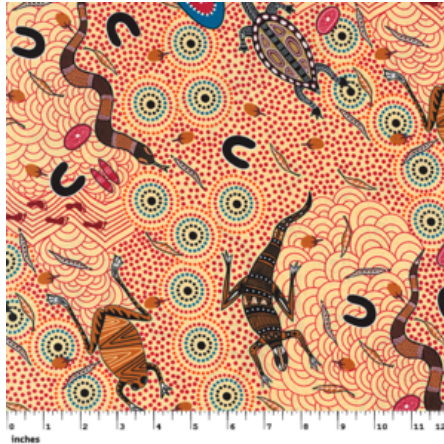

AUSTRALISCHER STOFF

BUSH LEMON RED

Herkunft Australien
Material Baumwolle
Flächengewicht 130 g/m²
Breite 110 cm

Artikelnummer: AS163

Preis: 10,49 € / ½ lfm

AROUND WATERHOLE ECRU

Herkunft Australien
Material Baumwolle
Flächengewicht 130 g/m²
Breite 110 cm

Artikelnummer: AS139

Preis: 10,49 € / ½ lfm

BUSH TUCKER RED

Herkunft Australien
Material Baumwolle
Flächengewicht 130 g/m²
Breite 110 cm

Artikelnummer: AS118

Preis: 10,49 € / ½ lfm

SANDY CREEK RED

Herkunft Australien
Material Baumwolle
Flächengewicht 130 g/m²
Breite 110 cm