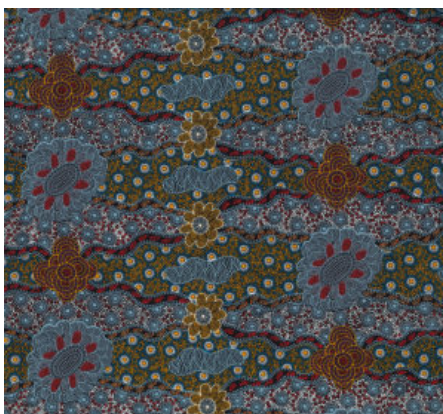

## AUSTRALISCHER STOFF

---

### BUSH SPINIFEX TANGO RED

Herkunft Australien  
Material Baumwolle  
Flächengewicht 130 g/m<sup>2</sup>  
Breite 110 cm

Artikelnummer: AS146

Preis: 10,99 € / ½ lfm