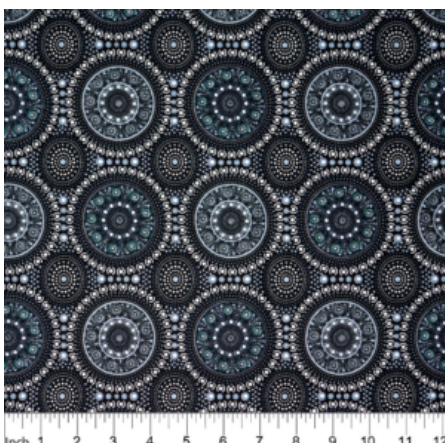

Artikelnummer: AS141

Preis: 10,49 € / ½ lfm

BUSH BERRY ASH

Herkunft Australien
Material Baumwolle
Flächengewicht 130 g/m²
Breite 110 cm

Artikelnummer: AS123

Preis: 10,49 € / ½ lfm

BODY PAINTING 2 BLACK

Herkunft Australien
Material Baumwolle
Flächengewicht 130 g/m²
Breite 110 cm