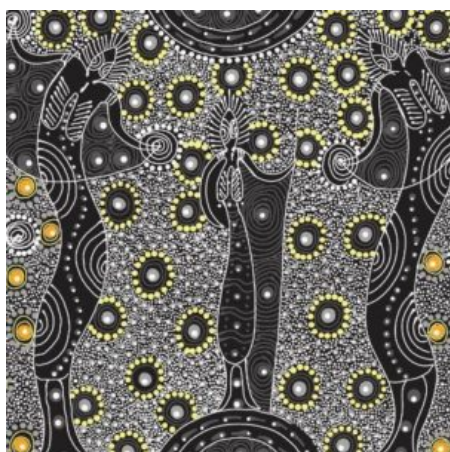

DANCING SPIRIT BLACK

Herkunft Australien
Material Baumwolle
Flächengewicht 130 g/m²
Breite 110 cm

Artikelnummer: AS149
Preis: 10,49 € / ½ lfm