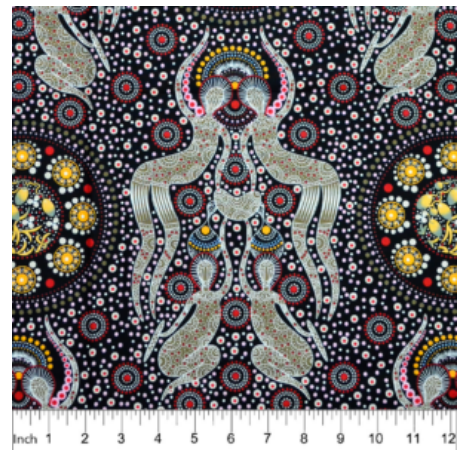

**WOMEN COLLECTING
BUSH FOOD BROWN**

Herkunft Australien
Material Baumwolle
Flächengewicht 130 g/m²
Breite 110 cm

Artikelnummer: AS177
Preis: 10,49 € / ½ lfm