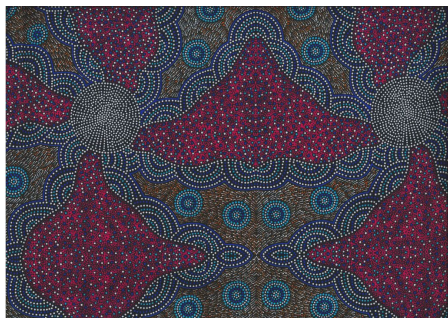

Herkunft Australien
Material Baumwolle
Flächengewicht 130 g/m²
Breite 110 cm

Artikelnummer: AS187
Preis: 10,49 € / ½ lfm

WILD TUCKER WHITE

Herkunft Australien
Material Baumwolle
Flächengewicht 130 g/m²
Breite 110 cm

Artikelnummer: AS185
Preis: 10,49 € / ½ lfm

**KANGAROO IN THE
FOREST BROWN**

Herkunft Australien
Material Baumwolle
Flächengewicht 130 g/m²
Breite 110 cm

Artikelnummer: AS183
Preis: 10,49 € / ½ lfm

**KANGAROO GRASS AND
BUSH WATERHOLE RED**

Herkunft Australien
Material Baumwolle
Flächengewicht 130 g/m²
Breite 110 cm

Artikelnummer: AS182
Preis: 10,49 € / ½ lfm

**WILD BUSH FLOWERS
BLACK**

Herkunft Australien
Material Baumwolle
Flächengewicht 130 g/m²
Breite 110 cm