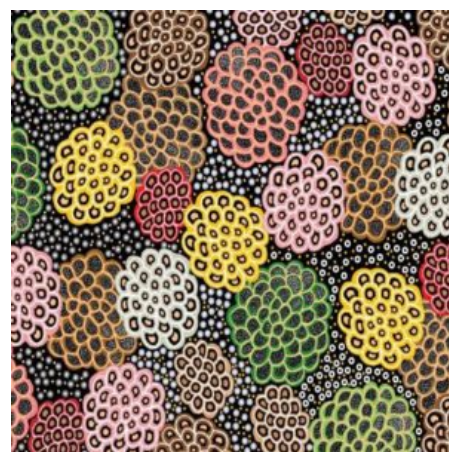

DANCING FLOWERS BLACK

Herkunft Australien
Material Baumwolle
Flächengewicht 130 g/m²
Breite 110 cm

Artikelnummer: AS144
Preis: 10,49 € / ½ lfm