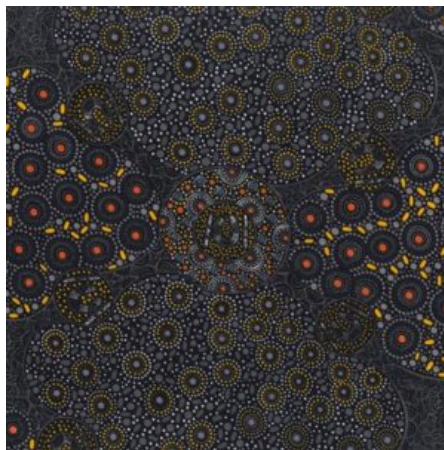

WOMEN COLLECTING WATER YELLOW

Herkunft Australien
Material Baumwolle
Flächengewicht 130 g/m²
Breite 110 cm

Artikelnummer: AS162

Preis: 10,49 € / ½ lfm