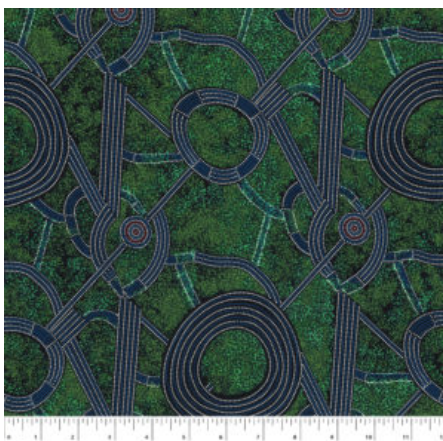

### STARS IN THE SKY BLACK

Herkunft Australien  
Material Baumwolle  
Flächengewicht 130 g/m<sup>2</sup>  
Breite 110 cm

Artikelnummer: AS169

Preis: 10,49 € / ½ lfm

### BUSH PLUM 2 EMERALD

Herkunft Australien  
Material Baumwolle  
Flächengewicht 130 g/m<sup>2</sup>  
Breite 110 cm

Artikelnummer: AS165

Preis: 10,49 € / ½ lfm

### STELLA BLACK

Herkunft Australien  
Material Baumwolle  
Flächengewicht 130 g/m<sup>2</sup>  
Breite 110 cm

Artikelnummer: AS160

Preis: 10,49 € / ½ lfm

## BUSH TUCKER RED

Herkunft	Australien
Material	Baumwolle
Flächengewicht	130 g/m <sup>2</sup>
Breite	110 cm

**Artikelnummer:** AS118

**Preis:** 10,49 € / ½ lfm