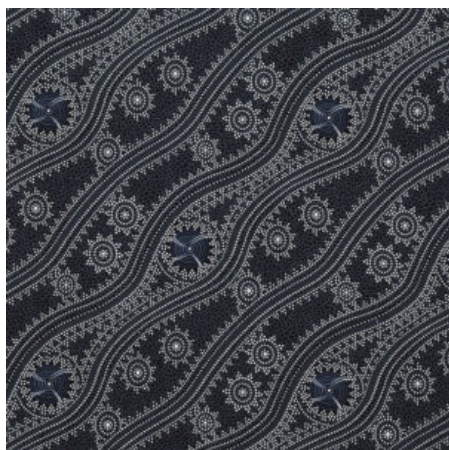

### STARS IN THE SKY BLACK

Herkunft Australien  
Material Baumwolle  
Flächengewicht 130 g/m<sup>2</sup>  
Breite 110 cm

Artikelnummer: AS169

Preis: 10,49 € / ½ lfm

### BUSH PLUM 2 EMERALD

Herkunft Australien  
Material Baumwolle  
Flächengewicht 130 g/m<sup>2</sup>  
Breite 110 cm

Artikelnummer: AS165

Preis: 10,49 € / ½ lfm