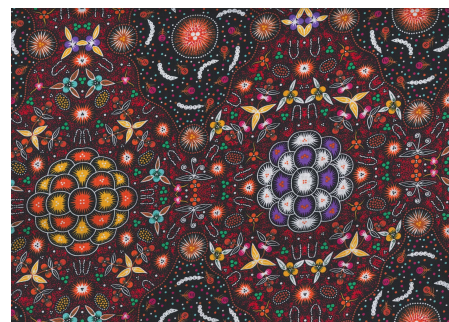

### STARS IN THE SKY BLACK

Herkunft Australien  
Material Baumwolle  
Flächengewicht 130 g/m<sup>2</sup>  
Breite 110 cm

Artikelnummer: AS169

Preis: 10,49 € / ½ lfm

### BUSH PLUM 2 EMERALD

Herkunft Australien  
Material Baumwolle  
Flächengewicht 130 g/m<sup>2</sup>  
Breite 110 cm

Artikelnummer: AS165

Preis: 10,49 € / ½ lfm