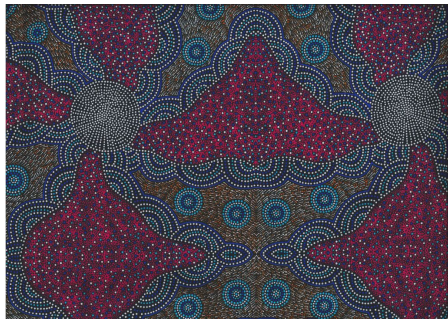

### DESERT FLORA PURPLE

Herkunft Australien  
Material Baumwolle  
Flächengewicht 130 g/m<sup>2</sup>  
Breite 110 cm

Artikelnummer: AS188

Preis: 10,49 € / ½ lfm

### WILD TUCKER WHITE

Herkunft Australien  
Material Baumwolle  
Flächengewicht 130 g/m<sup>2</sup>  
Breite 110 cm

Artikelnummer: AS185

Preis: 10,49 € / ½ lfm

### KANGAROO IN THE FOREST BROWN

Herkunft Australien  
Material Baumwolle  
Flächengewicht 130 g/m<sup>2</sup>  
Breite 110 cm

Artikelnummer: AS183

Preis: 10,49 € / ½ lfm

**KANGAROO GRASS AND  
BUSH WATERHOLE RED**

Herkunft Australien  
Material Baumwolle  
Flächengewicht 130 g/m<sup>2</sup>  
Breite 110 cm

Artikelnummer: AS182

Preis: 10,49 € / ½ lfm

**WILD BUSH FLOWERS  
BLACK**

Herkunft Australien  
Material Baumwolle  
Flächengewicht 130 g/m<sup>2</sup>  
Breite 110 cm