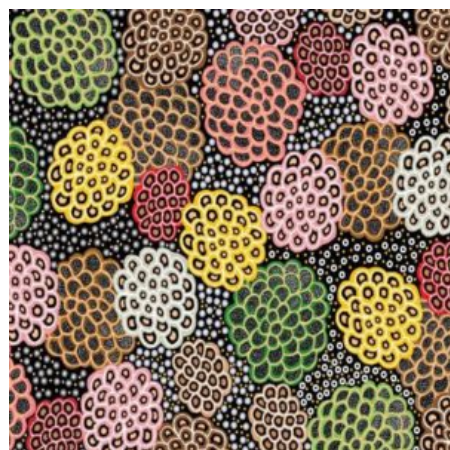

DANCING FLOWERS BLACK

Herkunft Australien
Material Baumwolle
Flächengewicht 130 g/m²
Breite 110 cm

Artikelnummer: AS144

Preis: 10,49 € / ½ lfm