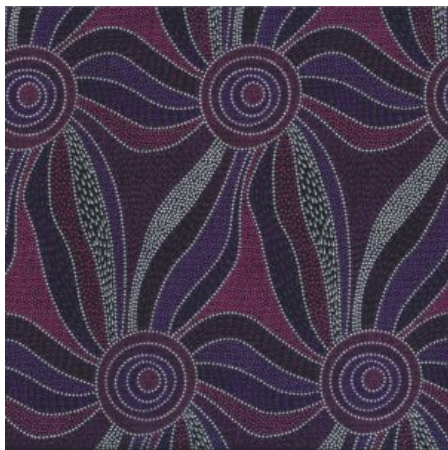

### WOMEN COLLECTING WATER YELLOW

Herkunft Australien  
Material Baumwolle  
Flächengewicht 130 g/m<sup>2</sup>  
Breite 110 cm

Artikelnummer: AS162

Preis: 10,49 € / ½ lfm

### STELLA BLACK

Herkunft Australien  
Material Baumwolle  
Flächengewicht 130 g/m<sup>2</sup>  
Breite 110 cm

Artikelnummer: AS160

Preis: 10,49 € / ½ lfm