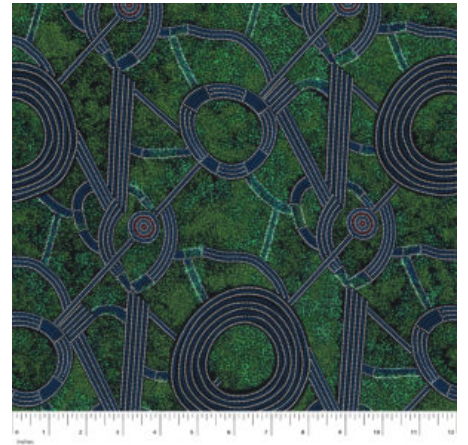

BUSH PLUM 2 EMERALD

Herkunft Australien
Material Baumwolle
Flächengewicht 130 g/m²
Breite 110 cm

Artikelnummer: AS165

Preis: 10,49 € / ½ lfm