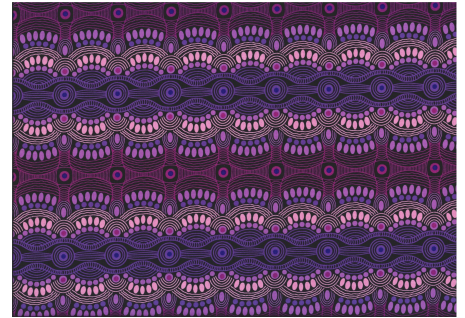

### BUSH CAMP YELLOW

Herkunft Australien  
Material Baumwolle  
Flächengewicht 130 g/m<sup>2</sup>  
Breite 110 cm

Artikelnummer: AS190

Preis: 10,49 € / ½ lfm

### BUSH PLUM 2 RED

Herkunft Australien  
Material Baumwolle  
Flächengewicht 130 g/m<sup>2</sup>  
Breite 110 cm

Artikelnummer: AS189

Preis: 10,49 € / ½ lfm

### DESERT FLORA PURPLE

Herkunft Australien  
Material Baumwolle  
Flächengewicht 130 g/m<sup>2</sup>  
Breite 110 cm

Artikelnummer: AS188

Preis: 10,49 € / ½ lfm