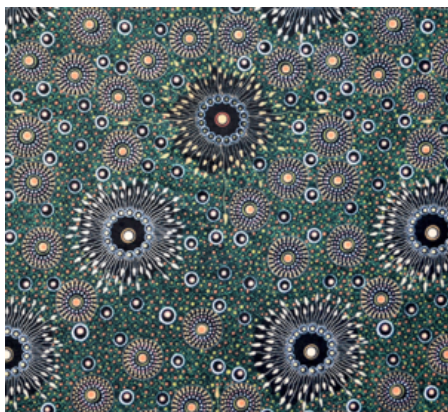

### BUSH PLUM 2 RED

Herkunft Australien  
Material Baumwolle  
Flächengewicht 130 g/m<sup>2</sup>  
Breite 110 cm

Artikelnummer: AS189

Preis: 10,49 € / ½ lfm

### DESERT FLORA PURPLE

Herkunft Australien  
Material Baumwolle  
Flächengewicht 130 g/m<sup>2</sup>  
Breite 110 cm

Artikelnummer: AS188

Preis: 10,49 € / ½ lfm