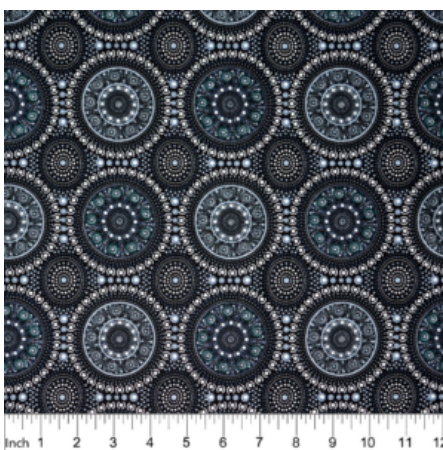

BUSH BERRY ASH

Herkunft Australien
Material Baumwolle
Flächengewicht 130 g/m²
Breite 110 cm

Artikelnummer: AS123

Preis: 10,49 € / ½ lfm