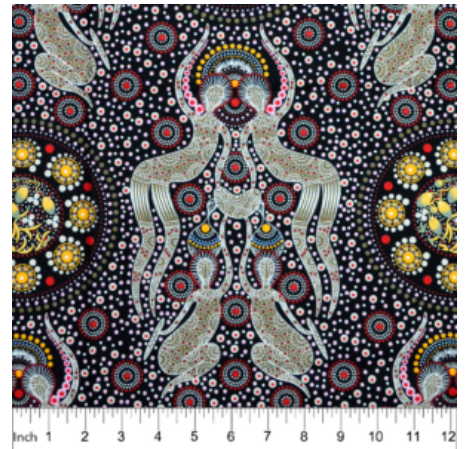

**WOMEN COLLECTING
BUSH FOOD BROWN**

Herkunft Australien
Material Baumwolle
Flächengewicht 130 g/m²
Breite 110 cm

Artikelnummer: AS177

Preis: 10,49 € / ½ lfm