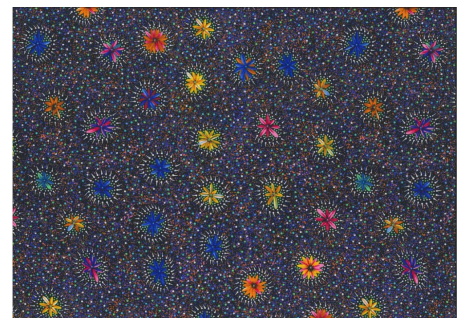

### DESERT FLORA PURPLE

Herkunft Australien  
Material Baumwolle  
Flächengewicht 130 g/m<sup>2</sup>  
Breite 110 cm

Artikelnummer: AS188

Preis: 10,49 € / ½ lfm

### WILD TUCKER WHITE

Herkunft Australien  
Material Baumwolle  
Flächengewicht 130 g/m<sup>2</sup>  
Breite 110 cm

Artikelnummer: AS185

Preis: 10,49 € / ½ lfm