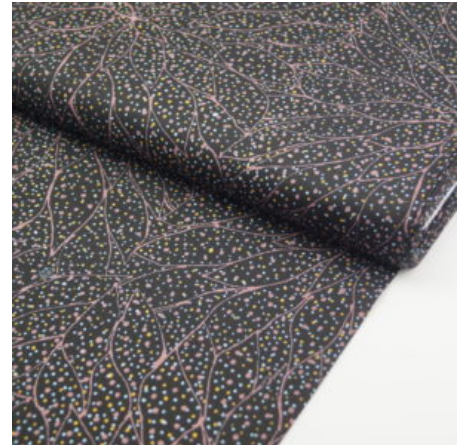

THE FALLEN SEEDS BLACK

Flächengewicht 130 g/m²
Breite 110 cm
Material Baumwolle
Herkunft Australien

Artikelnummer: AS61

Preis: 10,49 € / ½ lfm