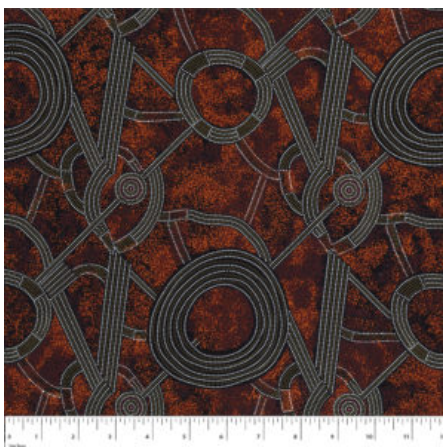

AUSTRALISCHER STOFF

BUSH CAMP YELLOW

Herkunft Australien
Material Baumwolle
Flächengewicht 130 g/m²
Breite 110 cm

Artikelnummer: AS190

Preis: 10,49 € / ½ lfm

BUSH PLUM 2 RED

Herkunft Australien
Material Baumwolle
Flächengewicht 130 g/m²
Breite 110 cm

Herkunft Australien
Material Baumwolle
Flächengewicht 130 g/m²
Breite 110 cm

Artikelnummer: AS187

Preis: 10,49 € / ½ lfm

WILD TUCKER WHITE

Herkunft Australien
Material Baumwolle
Flächengewicht 130 g/m²
Breite 110 cm