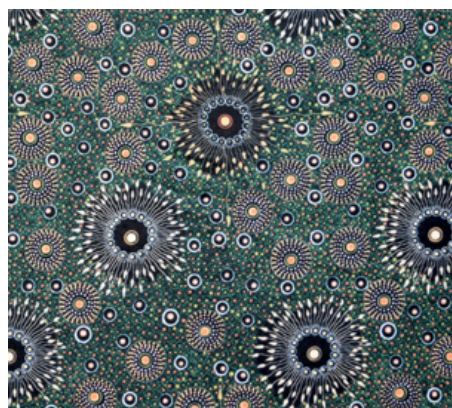

AUSTRALISCHER STOFF

BUSH CAMP YELLOW

Herkunft Australien
Material Baumwolle
Flächengewicht 130 g/m²
Breite 110 cm

Artikelnummer: AS190

Preis: 10,49 € / ½ lfm

BUSH PLUM 2 RED

Herkunft Australien
Material Baumwolle
Flächengewicht 130 g/m²
Breite 110 cm

Artikelnummer: AS189

Preis: 10,49 € / ½ lfm

DESERT FLORA PURPLE

Herkunft Australien
Material Baumwolle
Flächengewicht 130 g/m²
Breite 110 cm

Artikelnummer: AS188

Preis: 10,49 € / ½ lfm

ONION DREAMING FOREST GREEN

Herkunft Australien
Material Baumwolle
Flächengewicht 130 g/m²
Breite 110 cm

Artikelnummer: AS187

Preis: 10,49 € / ½ lfm

WILD TUCKER WHITE

Herkunft Australien
Material Baumwolle
Flächengewicht 130 g/m²
Breite 110 cm