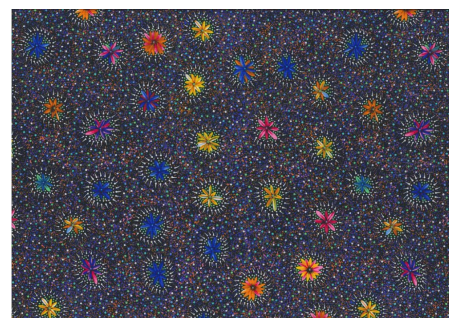

Herkunft Australien
Material Baumwolle
Flächengewicht 130 g/m²
Breite 110 cm

Artikelnummer: AS187

Preis: 10,49 € / ½ lfm

WILD TUCKER WHITE

Herkunft Australien
Material Baumwolle
Flächengewicht 130 g/m²
Breite 110 cm

Artikelnummer: AS185

Preis: 10,49 € / ½ lfm

KANGAROO IN THE FOREST BROWN

Herkunft Australien
Material Baumwolle
Flächengewicht 130 g/m²
Breite 110 cm

Artikelnummer: AS183

Preis: 10,49 € / ½ lfm

**KANGAROO GRASS AND
BUSH WATERHOLE RED**

Herkunft Australien
Material Baumwolle
Flächengewicht 130 g/m²
Breite 110 cm

Artikelnummer: AS182

Preis: 10,49 € / ½ lfm

**WILD BUSH FLOWERS
BLACK**

Herkunft Australien
Material Baumwolle
Flächengewicht 130 g/m²
Breite 110 cm