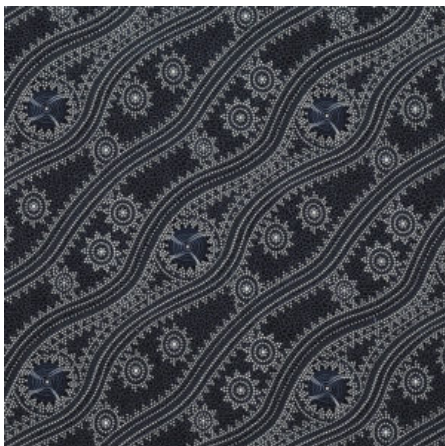

Artikelnummer: AS181

Preis: 10,49 € / ½ lfm

WOMEN COLLECTING BUSH FOOD BROWN

Herkunft Australien
Material Baumwolle
Flächengewicht 130 g/m²
Breite 110 cm

Artikelnummer: AS177

Preis: 10,49 € / ½ lfm

DROPPING SEEDS BLACK

Herkunft Australien
Material Baumwolle
Flächengewicht 130 g/m²
Breite 110 cm

Artikelnummer: AS176

Preis: 10,49 € / ½ lfm

STARS IN THE SKY BLACK

Herkunft Australien
Material Baumwolle
Flächengewicht 130 g/m²
Breite 110 cm