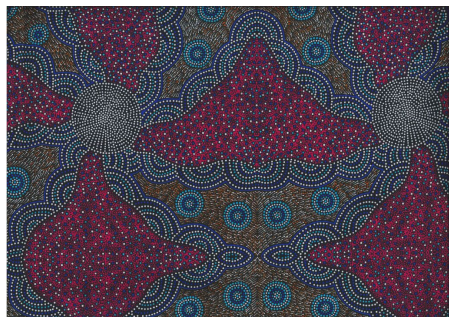

Herkunft Australien
Material Baumwolle
Flächengewicht 130 g/m²
Breite 110 cm

Artikelnummer: AS187

Preis: 10,49 € / ½ lfm

WILD TUCKER WHITE

Herkunft Australien
Material Baumwolle
Flächengewicht 130 g/m²
Breite 110 cm

Artikelnummer: AS185

Preis: 10,49 € / ½ lfm

KANGAROO IN THE FOREST BROWN

Herkunft Australien
Material Baumwolle
Flächengewicht 130 g/m²
Breite 110 cm

Artikelnummer: AS183

Preis: 10,49 € / ½ lfm

KANGAROO GRASS AND BUSH WATERHOLE RED

Herkunft Australien
Material Baumwolle
Flächengewicht 130 g/m²
Breite 110 cm

Artikelnummer: AS182

Preis: 10,49 € / ½ lfm

WILD BUSH FLOWERS BLACK

Herkunft Australien
Material Baumwolle
Flächengewicht 130 g/m²
Breite 110 cm