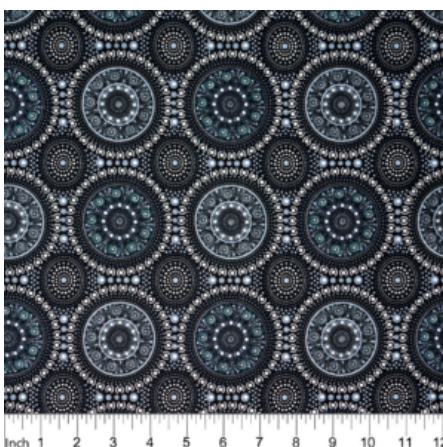

Artikelnummer: AS141

Preis: 10,49 € / ½ lfm

BUSH BERRY ASH

Herkunft Australien
Material Baumwolle
Flächengewicht 130 g/m²
Breite 110 cm

Artikelnummer: AS123

Preis: 10,49 € / ½ lfm

BODY PAINTING 2 BLACK

Herkunft Australien
Material Baumwolle
Flächengewicht 130 g/m²
Breite 110 cm