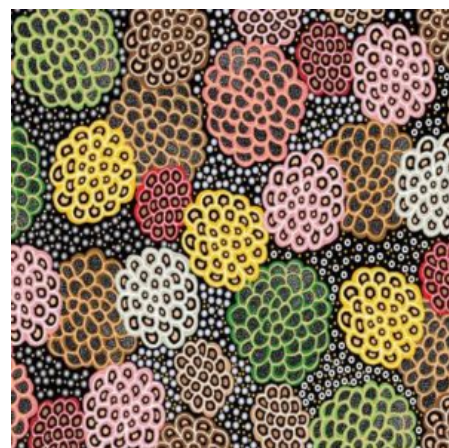

Artikelnummer: AS149

Preis: 10,49 € / ½ lfm

WOMEN DANCING FOR RAIN RED

Herkunft Australien
Material Baumwolle
Flächengewicht 130 g/m²
Breite 110 cm

Artikelnummer: AS147

Preis: 10,49 € / ½ lfm

DANCING FLOWERS BLACK