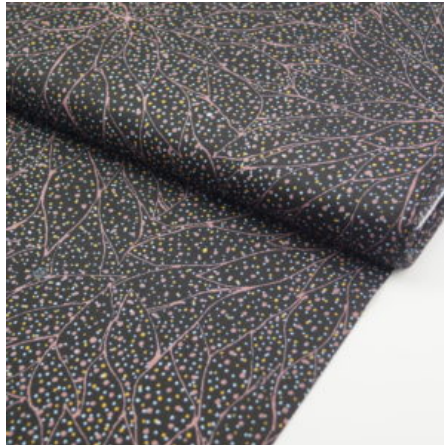

Artikelnummer: AS121

Preis: 10,49 € / ½ lfm

BUSH TUCKER RED

Herkunft Australien
Material Baumwolle
Flächengewicht 130 g/m²
Breite 110 cm

Artikelnummer: AS118

Preis: 10,49 € / ½ lfm

THE FALLEN SEEDS BLACK

Flächengewicht 130 g/m²
Breite 110 cm
Material Baumwolle
Herkunft Australien