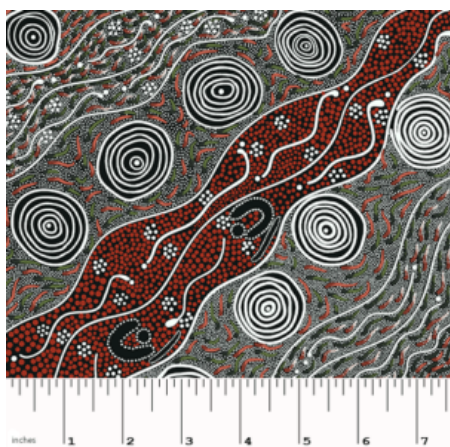

BUSH CAMP RED

Herkunft Australien
Material Baumwolle
Flächengewicht 130 g/m²
Breite 110 cm

Artikelnummer: AS141

Preis: 10,49 € / ½ lfm