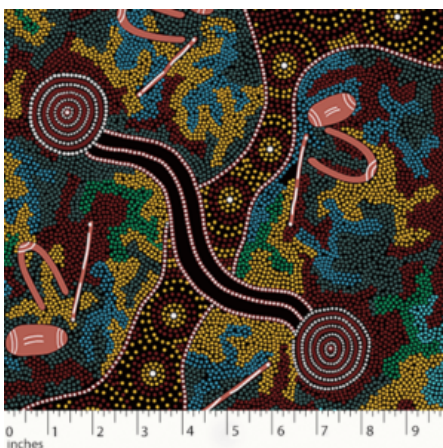

WOMEN DANCING FOR RAIN RED

Herkunft Australien
Material Baumwolle
Flächengewicht 130 g/m²
Breite 110 cm

Artikelnummer: AS147

Preis: 10,49 € / ½ lfm