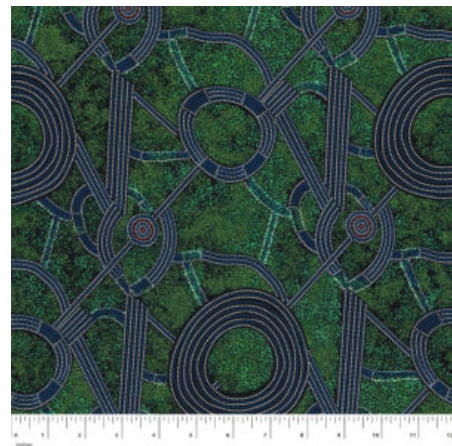

BUSH PLUM 2 EMERALD

Herkunft Australien
Material Baumwolle
Flächengewicht 130 g/m²
Breite 110 cm

Artikelnummer: AS165

Preis: 10,49 € / ½ lfm