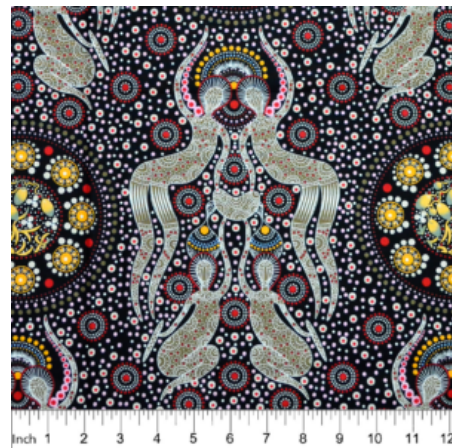

WOMEN COLLECTING BUSH FOOD BROWN

Herkunft Australien
Material Baumwolle
Flächengewicht 130 g/m²
Breite 110 cm

Artikelnummer: AS177

Preis: 10,49 € / ½ lfm