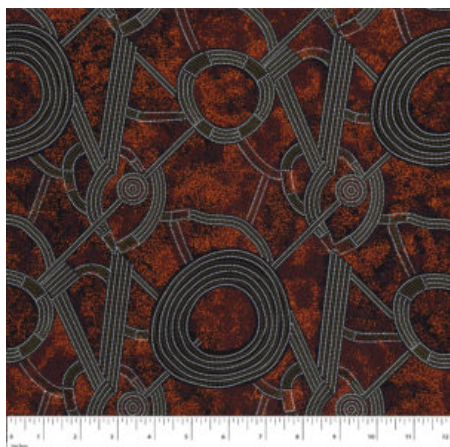

AUSTRALISCHER STOFF

BUSH PLUM 2 RED

Herkunft Australien
Material Baumwolle
Flächengewicht 130 g/m²
Breite 110 cm

Artikelnummer: AS189

Preis: 10,49 € / ½ lfm

BUSH BERRY ECRU

Herkunft Australien
Material Baumwolle
Flächengewicht 130 g/m²
Breite 110 cm

Artikelnummer: AS186

Preis: 10,49 € / ½ lfm

SENNA BROWN

Herkunft Australien
Flächengewicht 130 g/m²
Material Baumwolle
Breite 110 cm

Artikelnummer: AS39

Preis: 10,49 € / ½ lfm

ANBIETERKENNZEICHNUNG

Ubuntu World UG (haftungsbeschränkt)
Ringstr. 11
65451 Kelsterbach
Deutschland