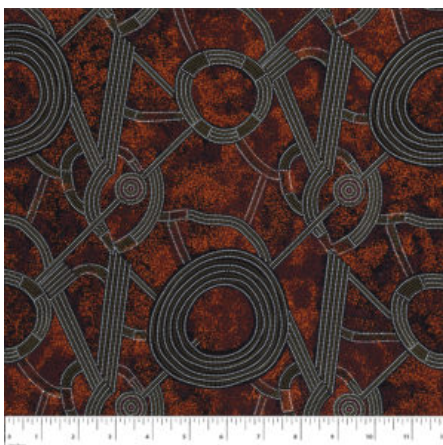

### BUSH CAMP YELLOW

Herkunft Australien  
Material Baumwolle  
Flächengewicht 130 g/m<sup>2</sup>  
Breite 110 cm

Artikelnummer: AS190

Preis: 10,49 € / ½ lfm