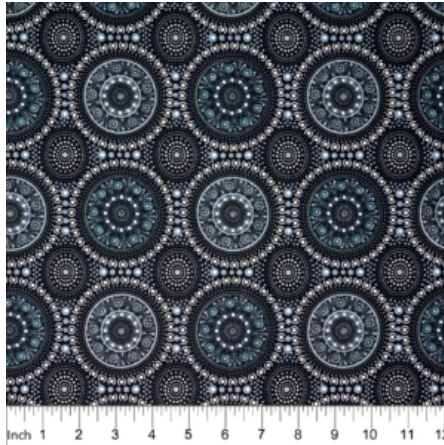

Preis: 10,49 € / ½ lfm

**WRENS & EUCALYPTUS  
MAUVE**

Herkunft Australien  
Material Baumwolle  
Flächengewicht 130 g/m<sup>2</sup>  
Breite 110 cm

**Artikelnummer:** AS145

**Preis:** 10,49 € / ½ lfm

**BUSH BERRY ASH**