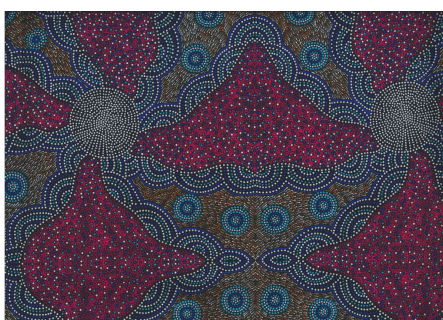

### BUSH PLUM 2 RED

Herkunft Australien  
Material Baumwolle  
Flächengewicht 130 g/m<sup>2</sup>  
Breite 110 cm

Artikelnummer: AS189

Preis: 10,49 € / ½ lfm

### BUSH BERRY ECRU

Herkunft Australien  
Material Baumwolle  
Flächengewicht 130 g/m<sup>2</sup>  
Breite 110 cm

Artikelnummer: AS186

Preis: 10,49 € / ½ lfm

### WILD TUCKER WHITE

Herkunft Australien  
Material Baumwolle  
Flächengewicht 130 g/m<sup>2</sup>  
Breite 110 cm

Artikelnummer: AS185

Preis: 10,49 € / ½ lfm

### KANGAROO GRASS AND BUSH WATERHOLE RED

Herkunft Australien  
Material Baumwolle  
Flächengewicht 130 g/m<sup>2</sup>  
Breite 110 cm

Artikelnummer: AS182

Preis: 10,49 € / ½ lfm