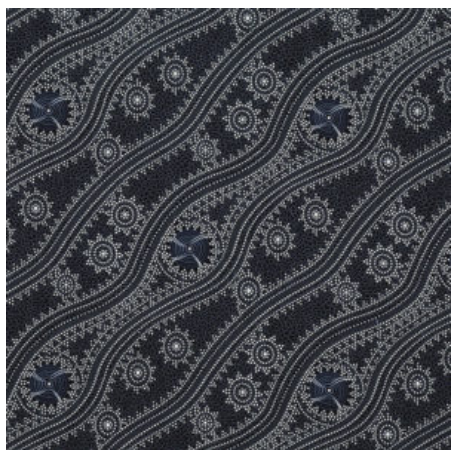

Artikelnummer: AS176

Preis: 10,49 € / ½ lfm

**BUSH WORM BLUE**

Herkunft Australien  
Material Baumwolle  
Flächengewicht 130 g/m<sup>2</sup>  
Breite 110 cm

Artikelnummer: AS175

Preis: 10,49 € / ½ lfm

**STARS IN THE SKY  
BLACK**