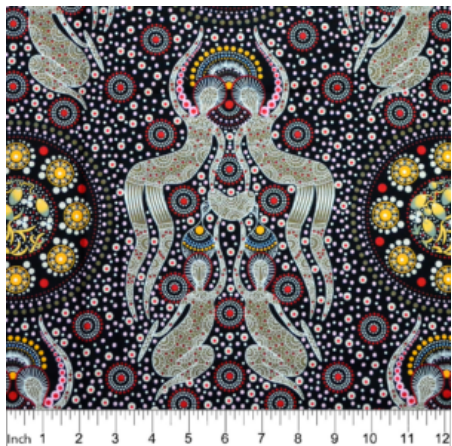

### KANGAROO GRASS AND BUSH WATERHOLE RED

Herkunft Australien  
Material Baumwolle  
Flächengewicht 130 g/m<sup>2</sup>  
Breite 110 cm

Artikelnummer: AS182

Preis: 10,49 € / ½ lfm

### WILD BUSH FLOWERS BLACK

Herkunft Australien  
Material Baumwolle  
Flächengewicht 130 g/m<sup>2</sup>  
Breite 110 cm

Artikelnummer: AS181

Preis: 10,49 € / ½ lfm

**WOMEN COLLECTING  
BUSH FOOD BROWN**