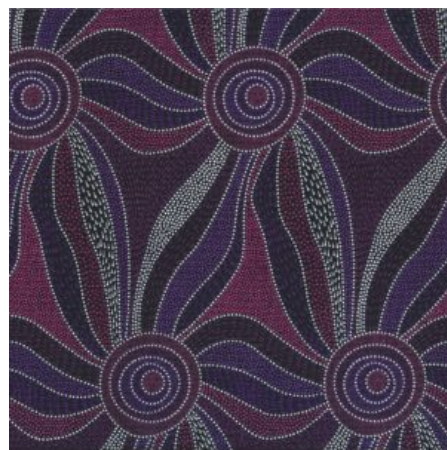

**LADIES DANCING WITH
WATER PAINTS PURPLE**

Herkunft Australien
Material Baumwolle
Flächengewicht 130 g/m²
Breite 110 cm

Artikelnummer: AS155

Preis: 10,49 € / ½ lfm