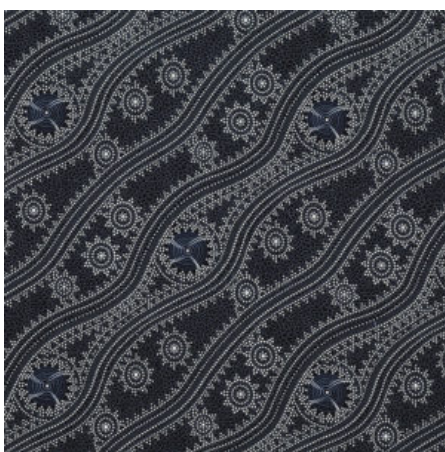

**STARS IN THE SKY
BLACK**

Herkunft Australien
Material Baumwolle
Flächengewicht 130 g/m²
Breite 110 cm

Artikelnummer: AS169
Preis: 10,99 € / ½ lfm