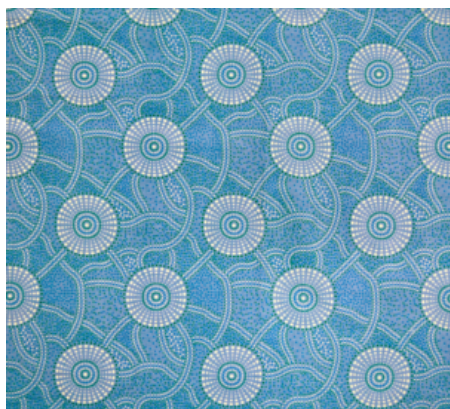

### KANGAROO PATH BLUE

Herkunft Australien  
Material Baumwolle  
Flächengewicht 130 g/m<sup>2</sup>  
Breite 110 cm

Artikelnummer: AS201

Preis: 10,99 € / ½ lfm

### KANGAROO RIVER CAMP INK

Herkunft Australien  
Material Baumwolle  
Flächengewicht 130 g/m<sup>2</sup>  
Breite 110 cm

Artikelnummer: AS200

Preis: 10,99 € / ½ lfm