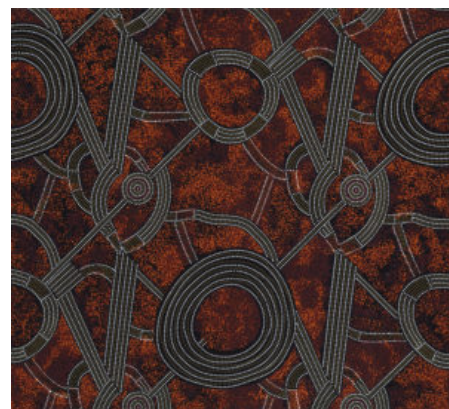

### KANGAROO PATH BLUE

Herkunft Australien  
Material Baumwolle  
Flächengewicht 130 g/m<sup>2</sup>  
Breite 110 cm

Artikelnummer: AS201

Preis: 10,99 € / ½ lfm

### KANGAROO RIVER CAMP INK

Herkunft Australien  
Material Baumwolle  
Flächengewicht 130 g/m<sup>2</sup>  
Breite 110 cm

Artikelnummer: AS200

Preis: 10,99 € / ½ lfm