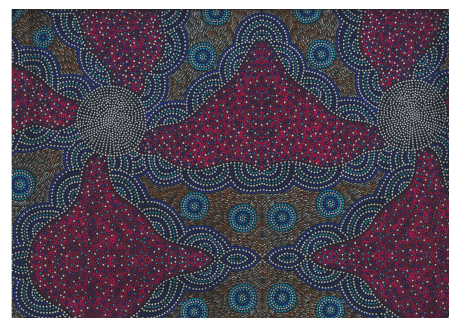

### KANGAROO RIVER CAMP INK

Herkunft Australien  
Material Baumwolle  
Flächengewicht 130 g/m<sup>2</sup>  
Breite 110 cm

Artikelnummer: AS200

Preis: 10,99 € / ½ lfm

### BUSH PLUM 2 RED

Herkunft Australien  
Material Baumwolle  
Flächengewicht 130 g/m<sup>2</sup>  
Breite 110 cm

Artikelnummer: AS189

Preis: 10,99 € / ½ lfm

### BUSH BERRY ECRU

Herkunft Australien  
Material Baumwolle  
Flächengewicht 130 g/m<sup>2</sup>  
Breite 110 cm

Artikelnummer: AS186

Preis: 10,99 € / ½ lfm

### BUSH TUCKER WHITE

Herkunft Australien  
Material Baumwolle  
Flächengewicht 130 g/m<sup>2</sup>  
Breite 110 cm

Artikelnummer: AS185

Preis: 10,99 € / ½ lfm