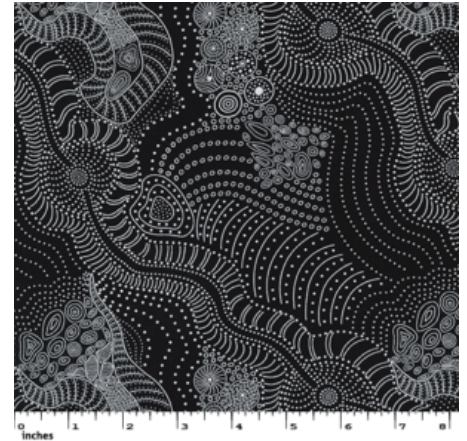

**LADIES DANCING WITH  
WATER PAINTS PURPLE**

Herkunft Australien  
Material Baumwolle  
Flächengewicht 130 g/m<sup>2</sup>  
Breite 110 cm

Artikelnummer: AS155

Preis: 10,99 € / ½ lfm

**WRENS & EUCALYPTUS  
MAUVE**

Herkunft Australien  
Material Baumwolle  
Flächengewicht 130 g/m<sup>2</sup>  
Breite 110 cm

Artikelnummer: AS145

Preis: 10,99 € / ½ lfm

**DREAMTIME RIVER BED  
BLACK**

Herkunft Australien  
Material Baumwolle  
Flächengewicht 130 g/m<sup>2</sup>  
Breite 110 cm