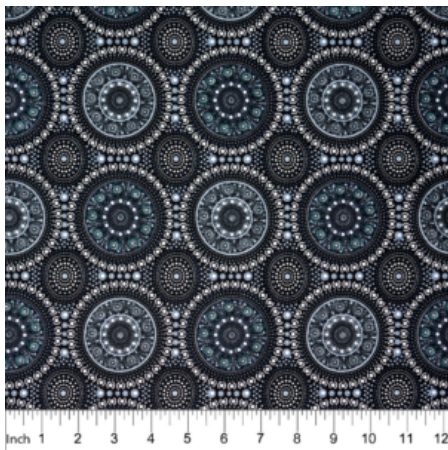

BUSH BERRY ASH

Herkunft Australien
Material Baumwolle
Flächengewicht 130 g/m²
Breite 110 cm

Artikelnummer: AS123

Preis: 10,99 € / ½ lfm