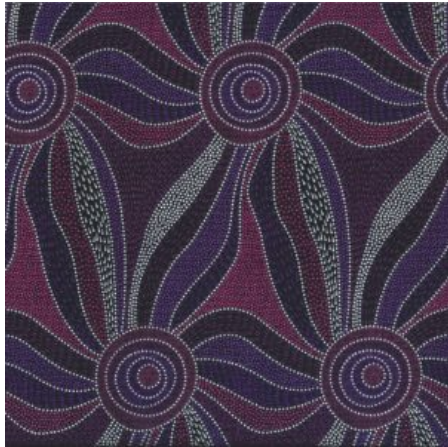

**LADIES DANCING WITH
WATER PAINTS PURPLE**

Herkunft Australien
Material Baumwolle
Flächengewicht 130 g/m²
Breite 110 cm

Artikelnummer: AS155

Preis: 10,99 € / ½ lfm