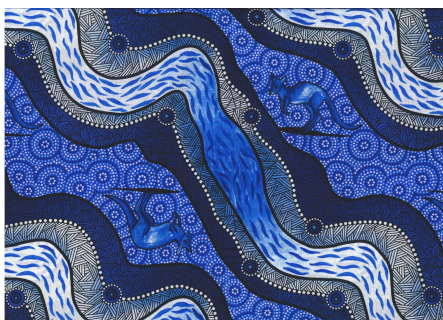

## AUSTRALISCHER STOFF

### KANGAROO PATH BLUE

Herkunft Australien  
Material Baumwolle  
Flächengewicht 130 g/m<sup>2</sup>  
Breite 110 cm

Artikelnummer: AS201

Preis: 10,99 € / ½ lfm

### KANGAROO RIVER CAMP INK

Herkunft Australien  
Material Baumwolle  
Flächengewicht 130 g/m<sup>2</sup>  
Breite 110 cm

Artikelnummer: AS200

Preis: 10,99 € / ½ lfm