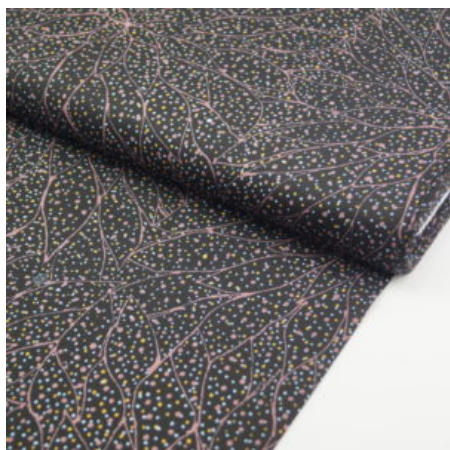

Artikelnummer: AS115

Preis: 10,49 € / ½ lfm

WOMEN'S BUSINESS GOLD

Herkunft Australien
Material Baumwolle
Flächengewicht 130 g/m²
Breite 110 cm

Artikelnummer: AS111
Preis: 10,49 € / ½ lfm

HOME COUNTRY GOLD

Herkunft Australien
Material Baumwolle
Flächengewicht 130 g/m²
Breite 110 cm

Artikelnummer: AS105
Preis: 10,49 € / ½ lfm

MIRRAM MIRRAM AKA RED

Herkunft Australien
Material Baumwolle
Flächengewicht 130 g/m²
Breite 110 cm

Artikelnummer: AS104
Preis: 10,49 € / ½ lfm

THE FALLEN SEEDS BLACK