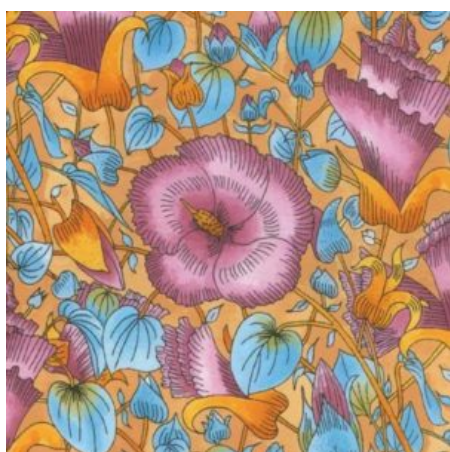

Artikelnummer: AS150

Preis: 10,49 € / ½ lfm

DANCING FLOWERS PINK

Herkunft Australien
Material Baumwolle
Flächengewicht 130 g/m²
Breite 110 cm

Artikelnummer: AS135

Preis: 10,49 € / ½ lfm

DESERT ROSE ORANGE

Herkunft Australien
Material Baumwolle
Flächengewicht 130 g/m²
Breite 110 cm

Artikelnummer: AS117

Preis: 10,49 € / ½ lfm

BAMBILLAH WIDE

Herkunft Australien
Material Baumwolle
Flächengewicht 130 g/m²
Breite 145 cm

Artikelnummer: AS116

Preis: 13,49 € / ½ lfm

BAMBILLAH

Herkunft Australien
Material Baumwolle
Flächengewicht 130 g/m²
Breite 110 cm