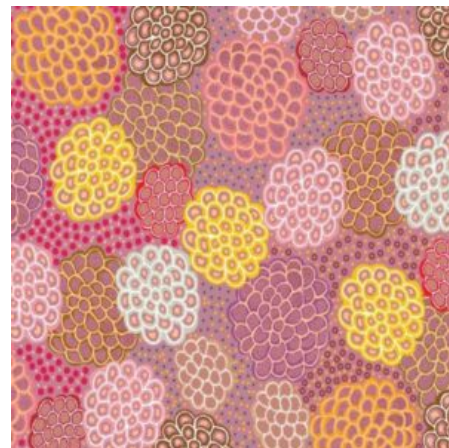

DANCING FLOWERS PINK

Herkunft Australien
Material Baumwolle
Flächengewicht 130 g/m²
Breite 110 cm

Artikelnummer: AS135

Preis: 10,49 € / ½ lfm