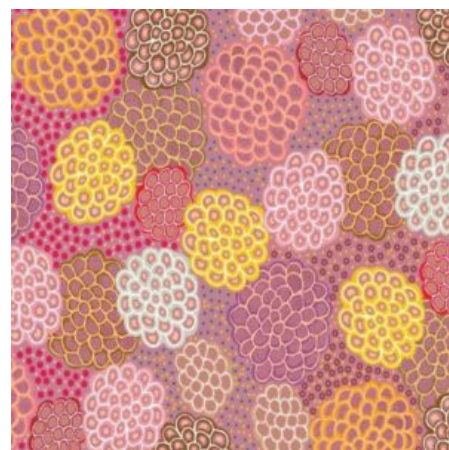

DANCING FLOWERS PINK

Herkunft Australien
Material Baumwolle
Flächengewicht 130 g/m²
Breite 110 cm

Artikelnummer: AS135

Preis: 10,99 € / ½ lfm