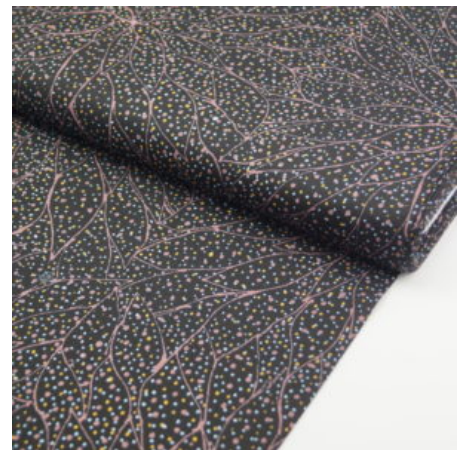

THE FALLEN SEEDS BLACK

Flächengewicht 130 g/m²
Breite 110 cm
Material Baumwolle
Herkunft Australien

Artikelnummer: AS61

Preis: 10,99 € / ½ lfm