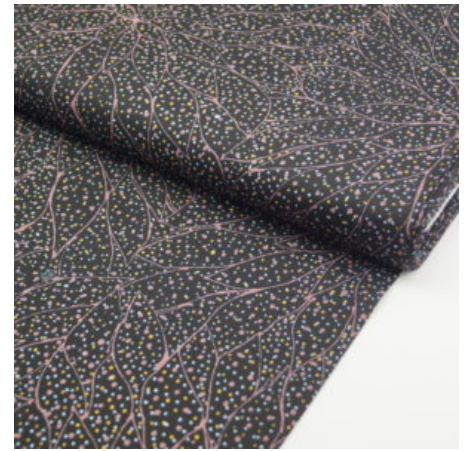

Artikelnummer: AS117

Preis: 10,99 € / ½ lfm

BAMBILLAH

Herkunft Australien
Material Baumwolle
Flächengewicht 130 g/m²
Breite 110 cm

Artikelnummer: AS115

Preis: 10,99 € / ½ lfm

WOMEN'S BUSINESS GOLD

Herkunft Australien
Material Baumwolle
Flächengewicht 130 g/m²
Breite 110 cm

Artikelnummer: AS111

Preis: 10,99 € / ½ lfm

HOME COUNTRY GOLD

Herkunft Australien
Material Baumwolle
Flächengewicht 130 g/m²
Breite 110 cm

Artikelnummer: AS105

Preis: 10,99 € / ½ lfm

MIRRAM MIRRAM AKA RED

Herkunft Australien
Material Baumwolle
Flächengewicht 130 g/m²
Breite 110 cm

Artikelnummer: AS104

Preis: 10,99 € / ½ lfm

THE FALLEN SEEDS BLACK

Flächengewicht 130 g/m²
Breite 110 cm
Material Baumwolle
Herkunft Australien

Artikelnummer: AS61

Preis: 10,99 € / ½ lfm

MY COUNTRY UTOPIA GOLD