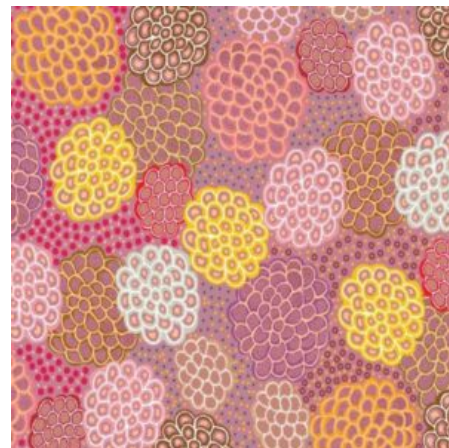

DANCING FLOWERS PINK

Herkunft Australien
Material Baumwolle
Flächengewicht 130 g/m²
Breite 110 cm

Artikelnummer: AS135

Preis: 10,99 € / ½ lfm