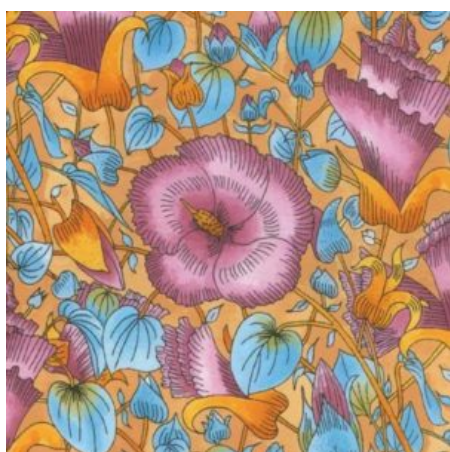

DESERT ROSE ORANGE

Herkunft Australien
Material Baumwolle
Flächengewicht 130 g/m²
Breite 110 cm

Artikelnummer: AS117

Preis: 10,49 € / ½ lfm